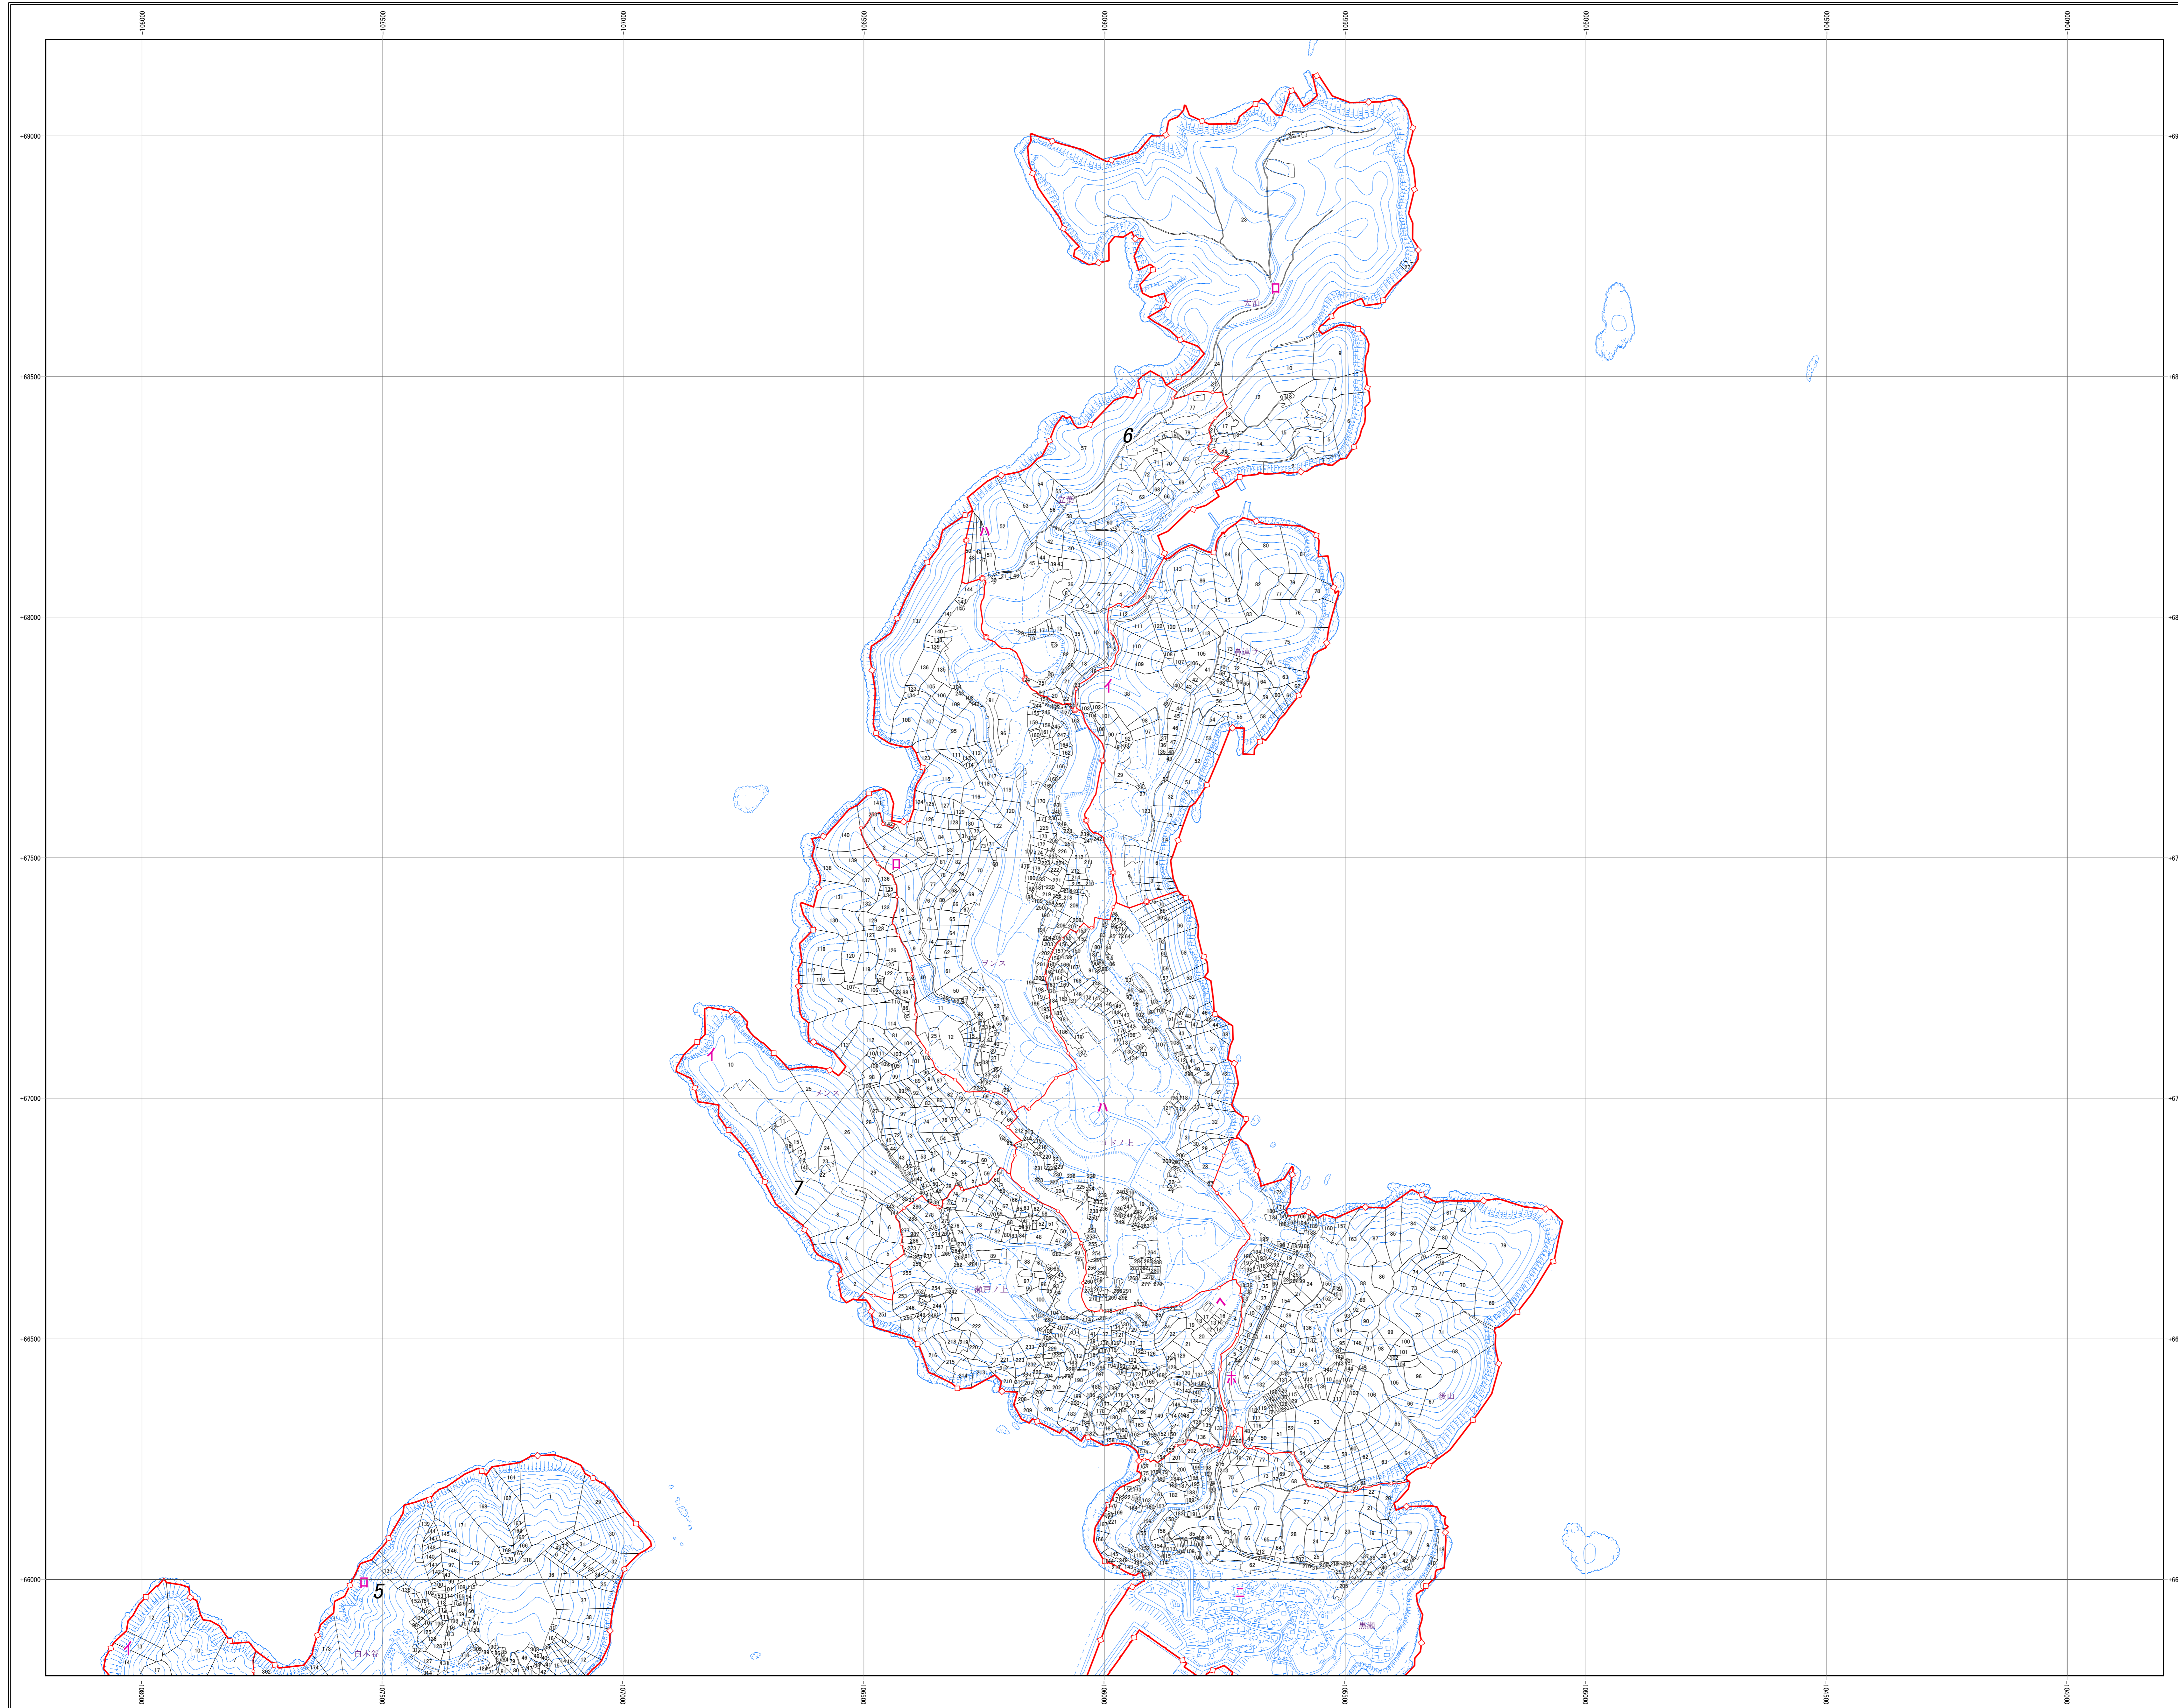

# 森 林 計 画 図

凡 例	
	市町界
	旧市町村界
	林班界
	小班群界
	小班界
	地形図
<small>Copyright © NIT 空間情報 All Rights Reserved</small>	

注) 森林計画図を複製または利用して他の図面を作成する場合には、事前に申請・承認が必要です。  
森林計画図は、地域森林計画に係る民有林の資源情報を把握すること等の目的で作成したものであり、所有権、所有界、面積等土地に関する諸権利及び立木竹の評価について証明するものではありません。

佐  
賀  
県

令和5年8月作成  
森林計画図  
A4-a2