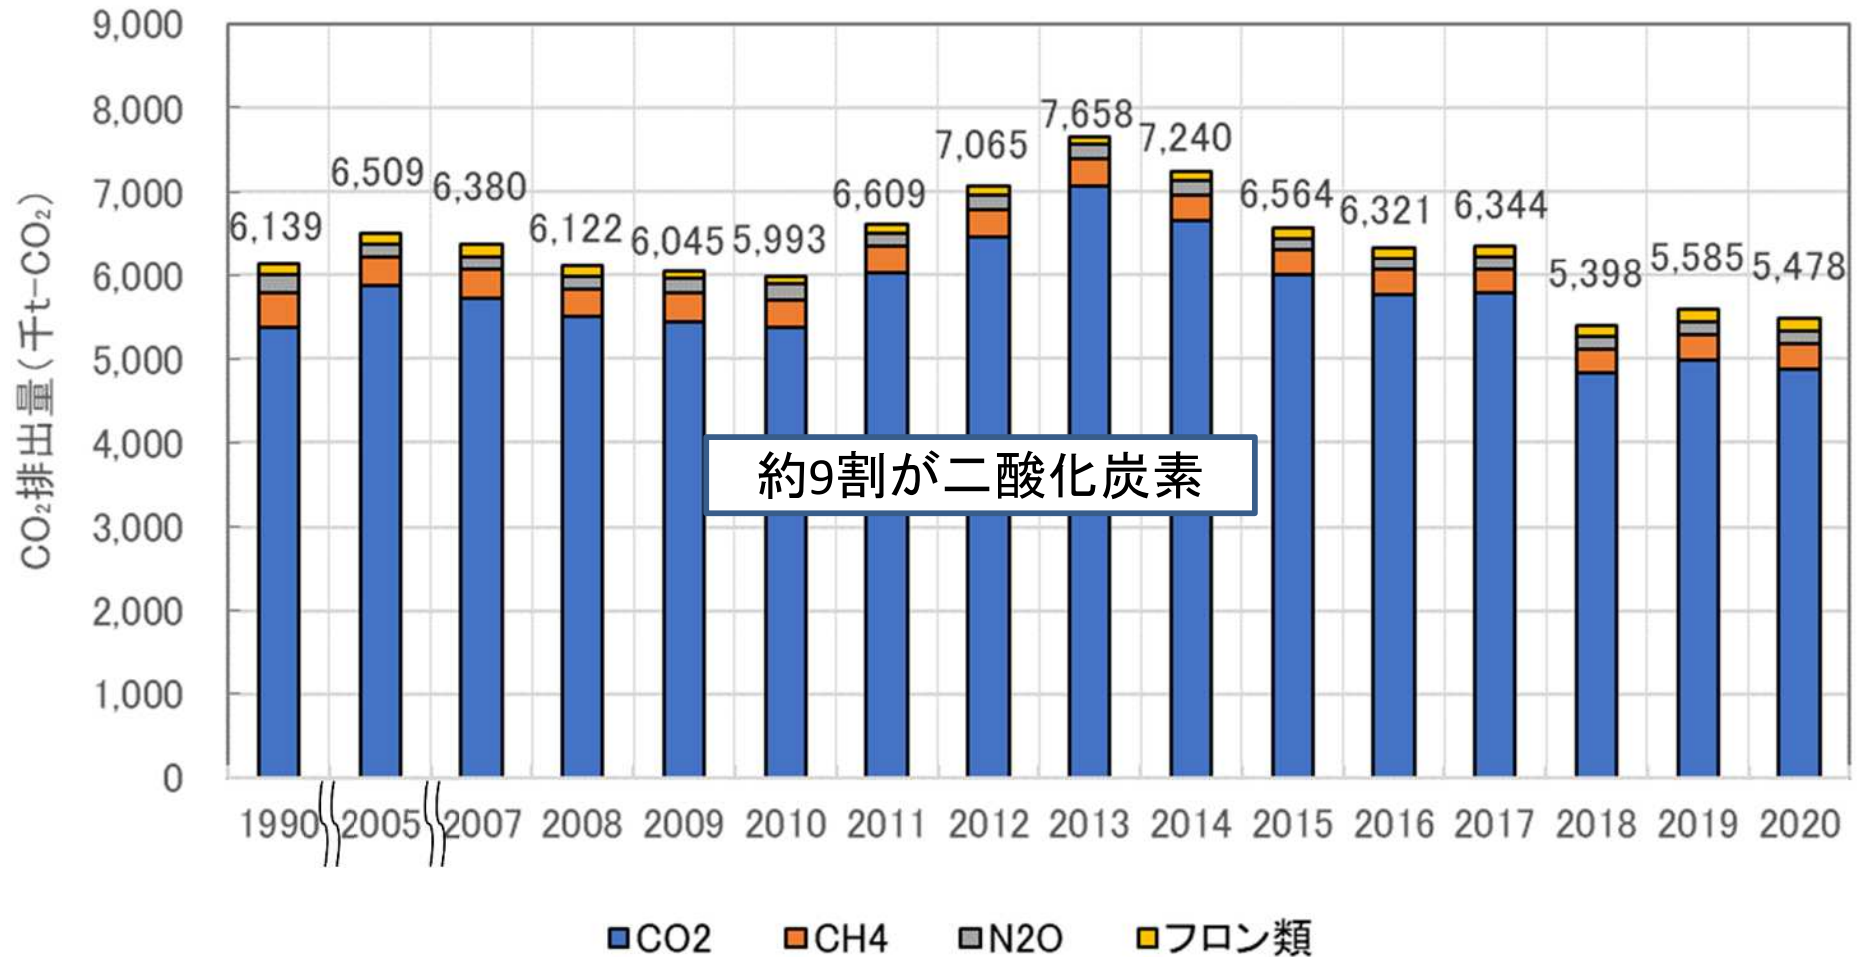

# 佐賀県の温室効果ガス排出量の推移

ガス種別温室効果ガス排出量の経年変化

# 佐賀県のCO2排出量の部門別排出量の構成 2020年度