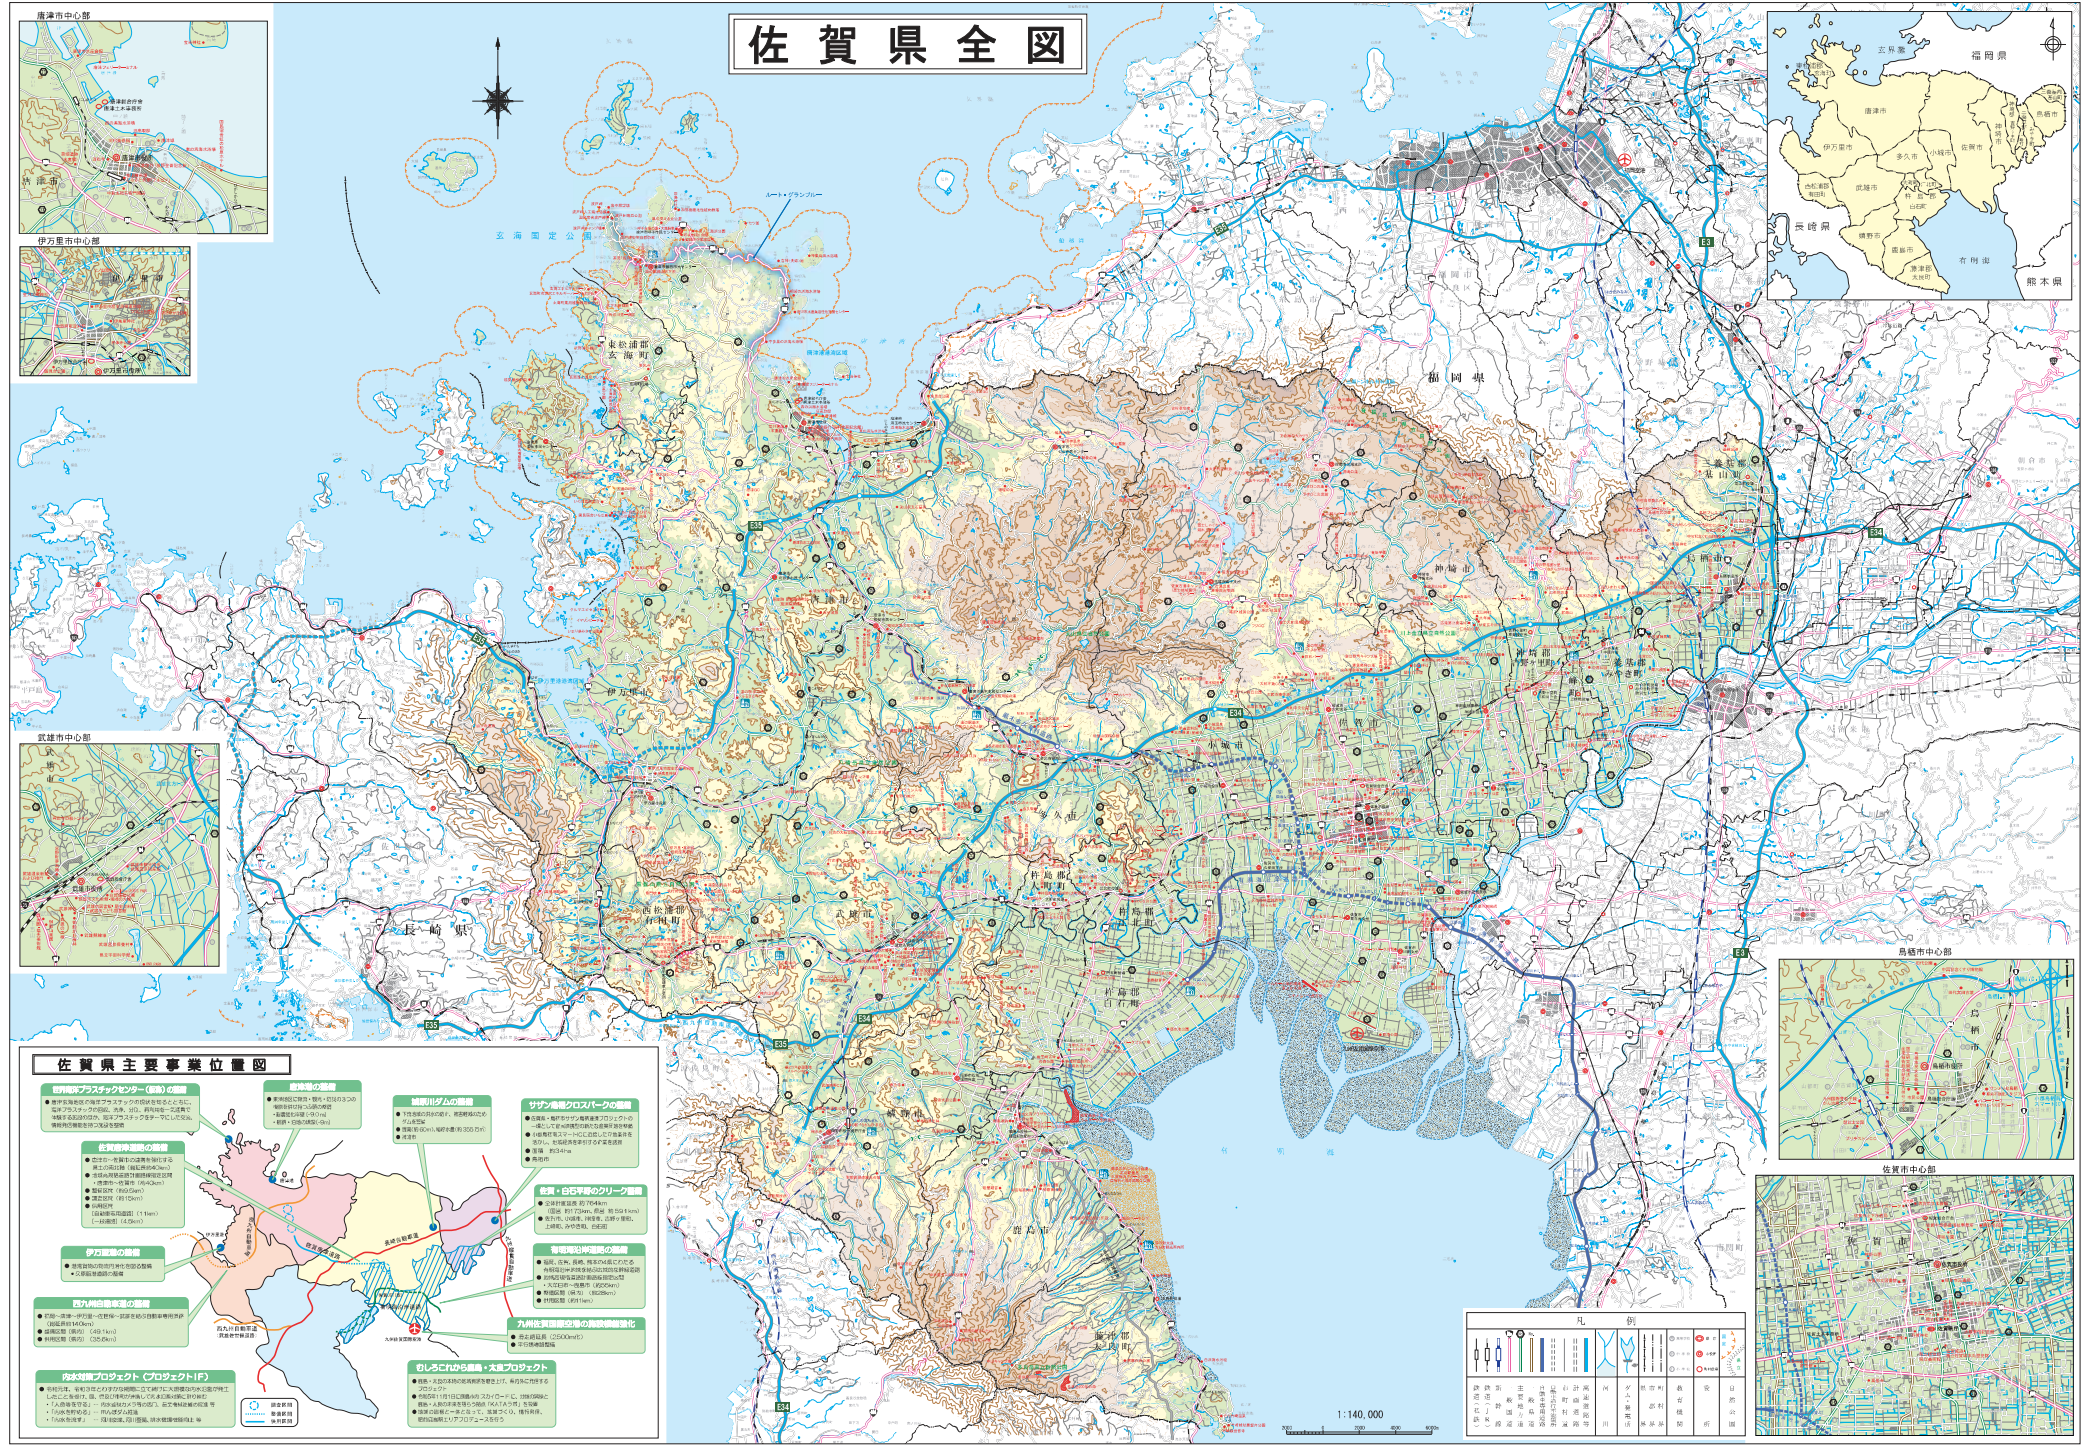

佐賀県全図

佐賀県主要事業位置図

- 九州アジアビジネスセンター(九州AFC)**
 - 九州アジアビジネスセンター(九州AFC)の概要
 - 九州アジアビジネスセンター(九州AFC)の位置
- 佐賀空港の整備**
 - 佐賀空港の整備の概要
 - 佐賀空港の整備の位置
- 伊万里港の整備**
 - 伊万里港の整備の概要
 - 伊万里港の整備の位置
- 九州自動車道の整備**
 - 九州自動車道の整備の概要
 - 九州自動車道の整備の位置
- 九州アジアビジネスセンター(九州AFC)の整備**
 - 九州アジアビジネスセンター(九州AFC)の整備の概要
 - 九州アジアビジネスセンター(九州AFC)の整備の位置
- 佐賀・白石等幹線沿線の整備**
 - 佐賀・白石等幹線沿線の整備の概要
 - 佐賀・白石等幹線沿線の整備の位置
- 九州自動車道の整備**
 - 九州自動車道の整備の概要
 - 九州自動車道の整備の位置
- 九州アジアビジネスセンター(九州AFC)の整備**
 - 九州アジアビジネスセンター(九州AFC)の整備の概要
 - 九州アジアビジネスセンター(九州AFC)の整備の位置
- ひらぶねから船場・大車プロジェクト**
 - ひらぶねから船場・大車プロジェクトの概要
 - ひらぶねから船場・大車プロジェクトの位置

凡例

国境	市界	町界	村界	支庁界	市界	町界	村界	支庁界	市界	町界	村界	支庁界
国境	市界	町界	村界	支庁界	市界	町界	村界	支庁界	市界	町界	村界	支庁界
国境	市界	町界	村界	支庁界	市界	町界	村界	支庁界	市界	町界	村界	支庁界