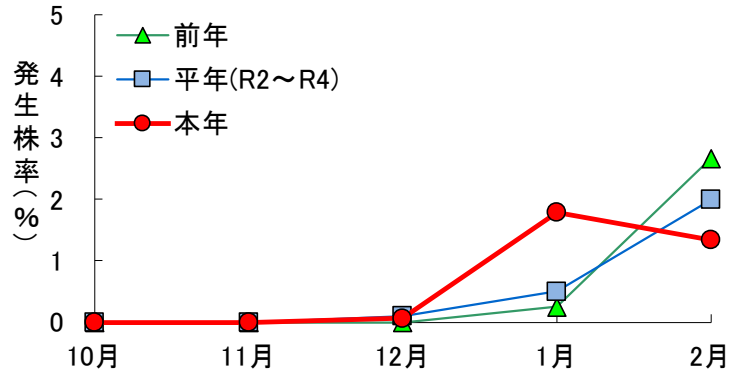

# 令和6年2月 キャベツ 病害虫定期調査結果

調査日：2月19～21日（病害200株、害虫20株調査）

## キャベツ 菌核病

## キャベツ 黒腐病