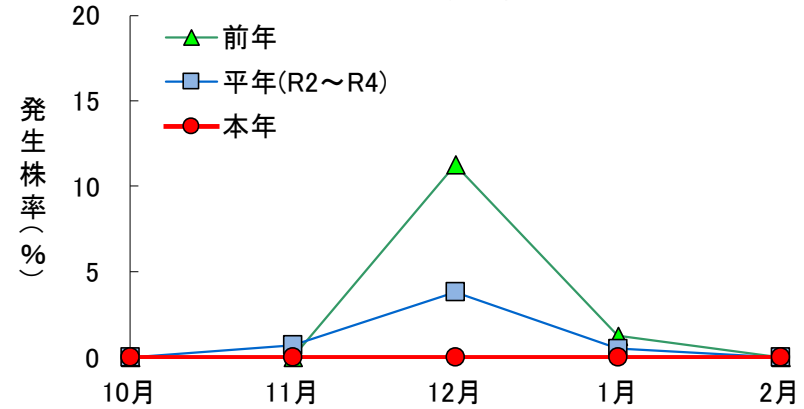

# 令和6年2月 キャベツ 病害虫定期調査結果

調査日：2月19～21日（病害200株、害虫20株調査）

## キャベツ 菌核病

## キャベツ 黒腐病