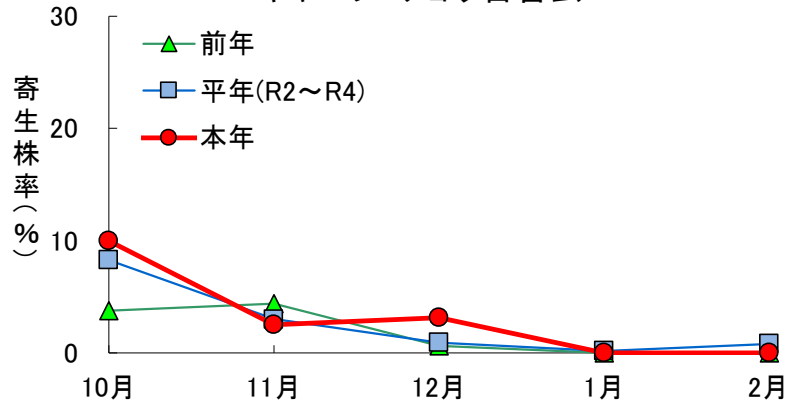

キャベツ チョウ目害虫