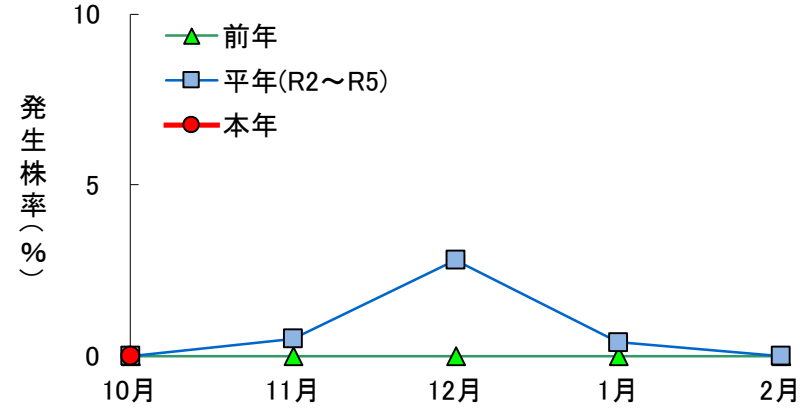

# 令和6年10月 キャベツ 病害虫定期調査結果

令和6年10月22～24日調査（1圃場病害50株、虫害20株調査）

## キャベツ 菌核病

## キャベツ 黒腐病