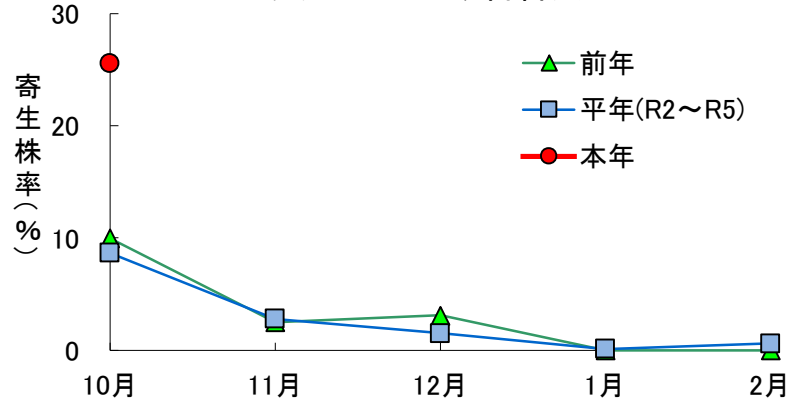

キャベツ チョウ目害虫