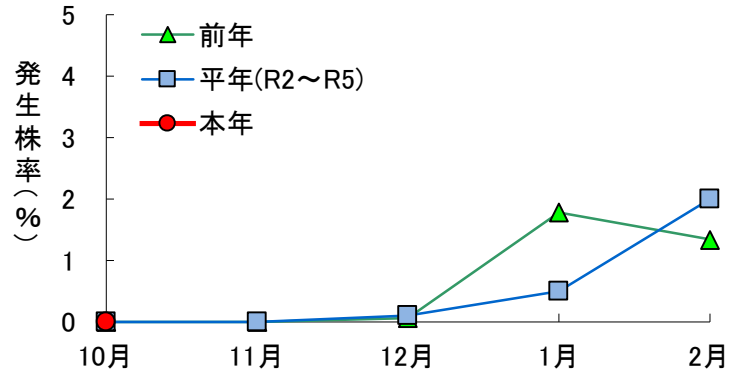

# 令和6年10月 キャベツ 病害虫定期調査結果

令和6年10月22～24日調査（1圃場病害50株、虫害20株調査）

## キャベツ 菌核病

## キャベツ 黒腐病