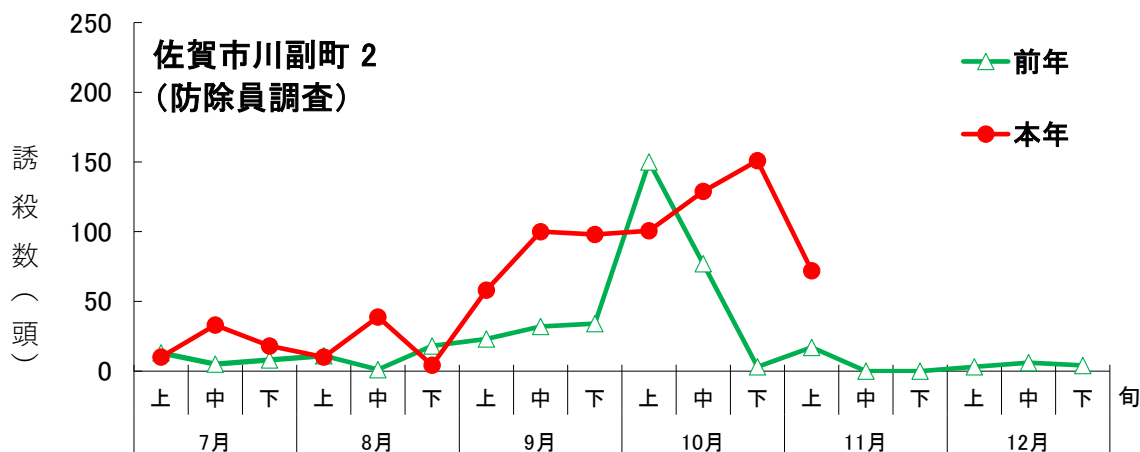

フェロモントラップによるオオタバコガの誘殺数

※2021年から調査を開始したため、平年値はない。

※今年から調査を開始したため、前年値、平年値はない。