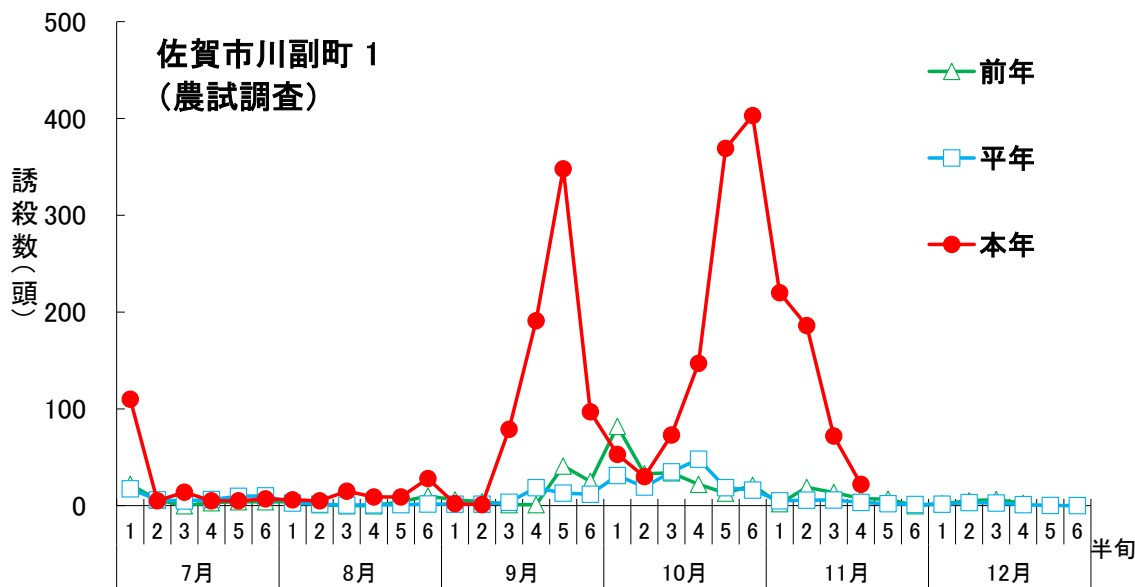

フェロモントラップによるオオタバコガの誘殺数

※2021年から調査を開始したため、平年値はない。

※今年から調査を開始したため、前年値、平年値はない。