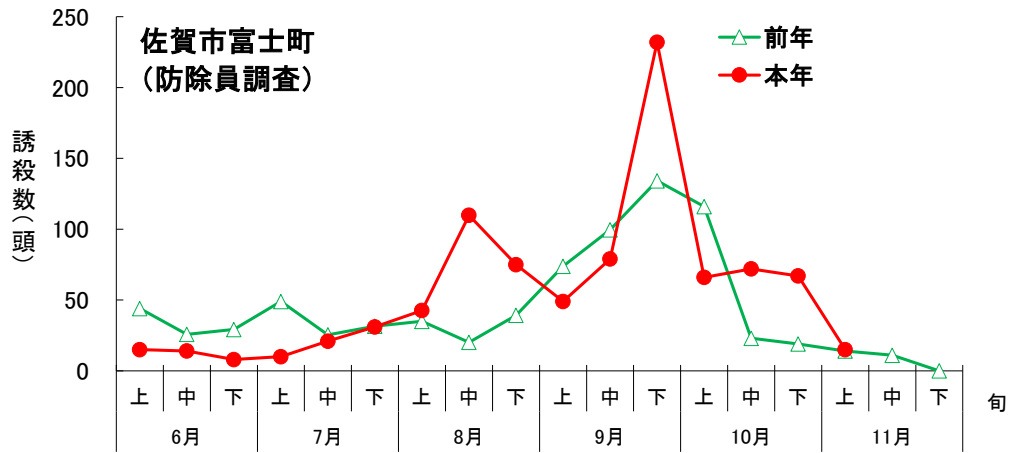

フェロモントラップによるシロイチモジヨトウの誘殺数

※昨年から調査を開始したため、平年値はない。

※今年から調査を開始したため、平年値、前年値はない。