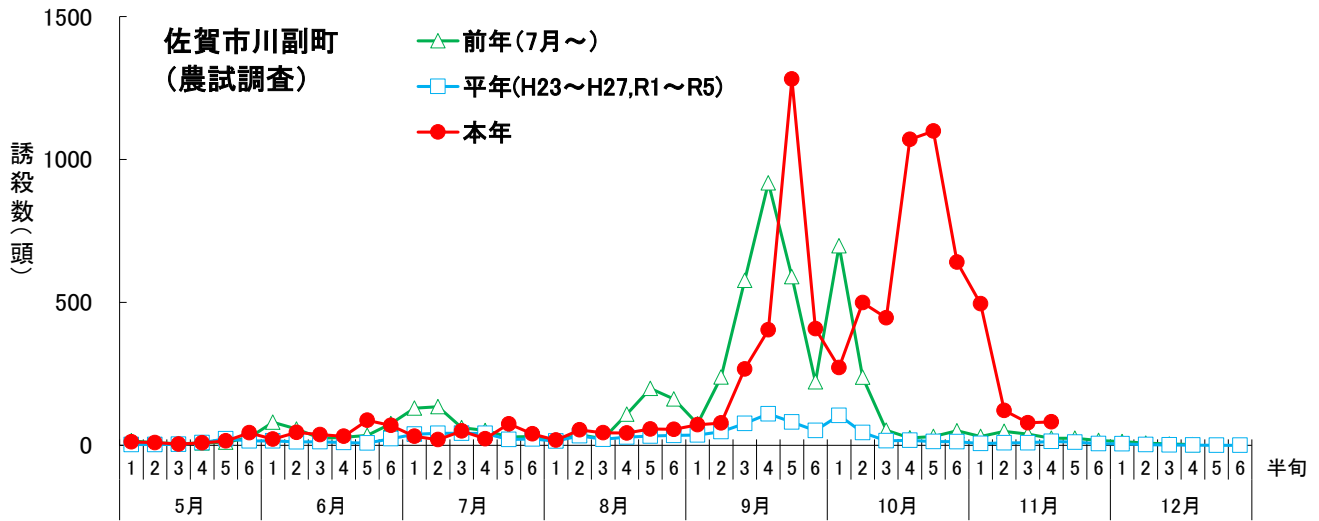

フェロモントラップによるシロイチモジヨトウの誘殺数

※昨年から調査を開始したため、平年値はない。

※今年から調査を開始したため、平年値、前年値はない。