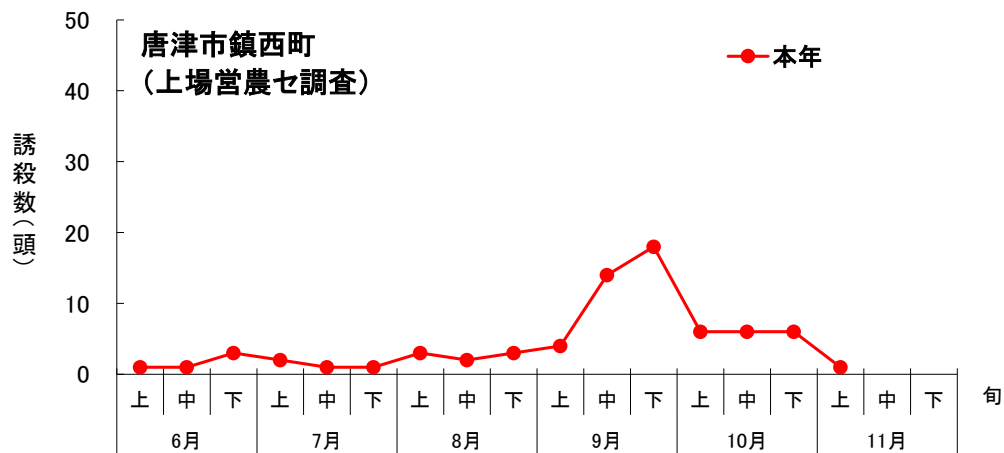

フェロモントラップによるシロイチモジヨトウの誘殺数

※昨年から調査を開始したため、平年値はない。

※今年から調査を開始したため、平年値、前年値はない。