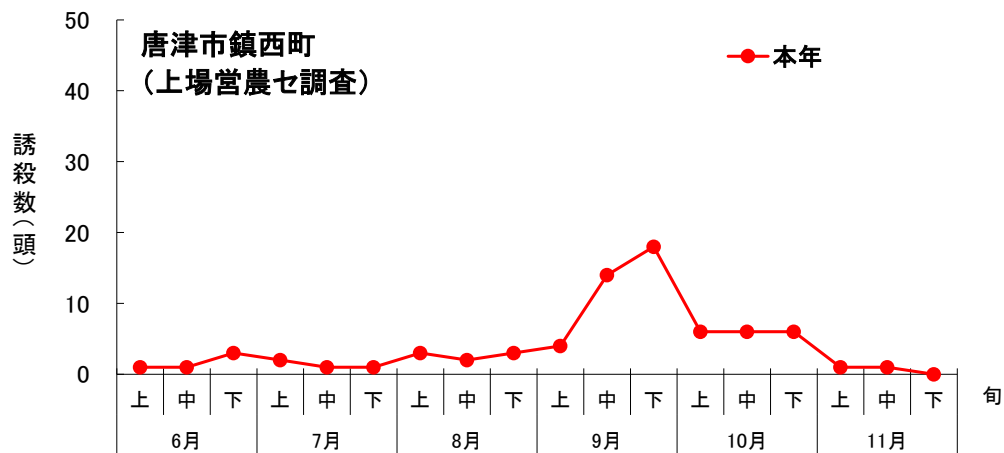

### フェロモントラップによるシロイチモジヨトウの誘殺数

※昨年から調査を開始したため、平年値はない。

※今年から調査を開始したため、平年値、前年値はない。