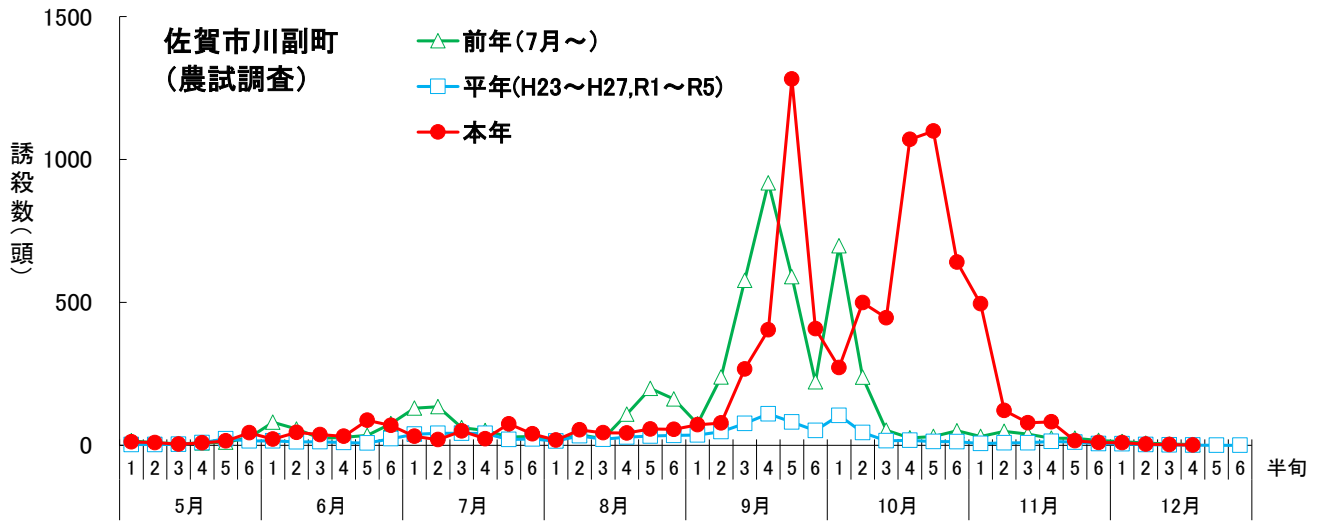

### フェロモントラップによるシロイチモジヨトウの誘殺数

※昨年から調査を開始したため、平年値はない。

※今年から調査を開始したため、平年値、前年値はない。