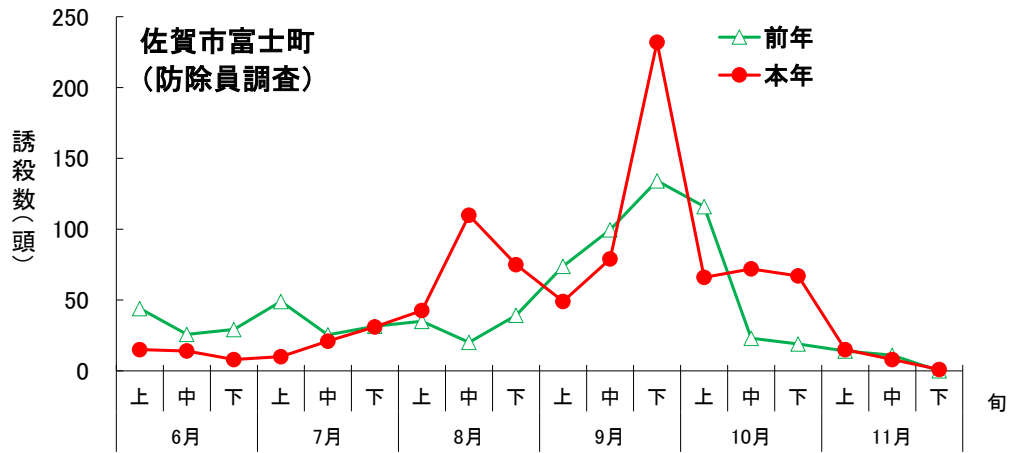

### フェロモントラップによるシロイチモジヨトウの誘殺数

※昨年から調査を開始したため、平年値はない。

※今年から調査を開始したため、平年値、前年値はない。