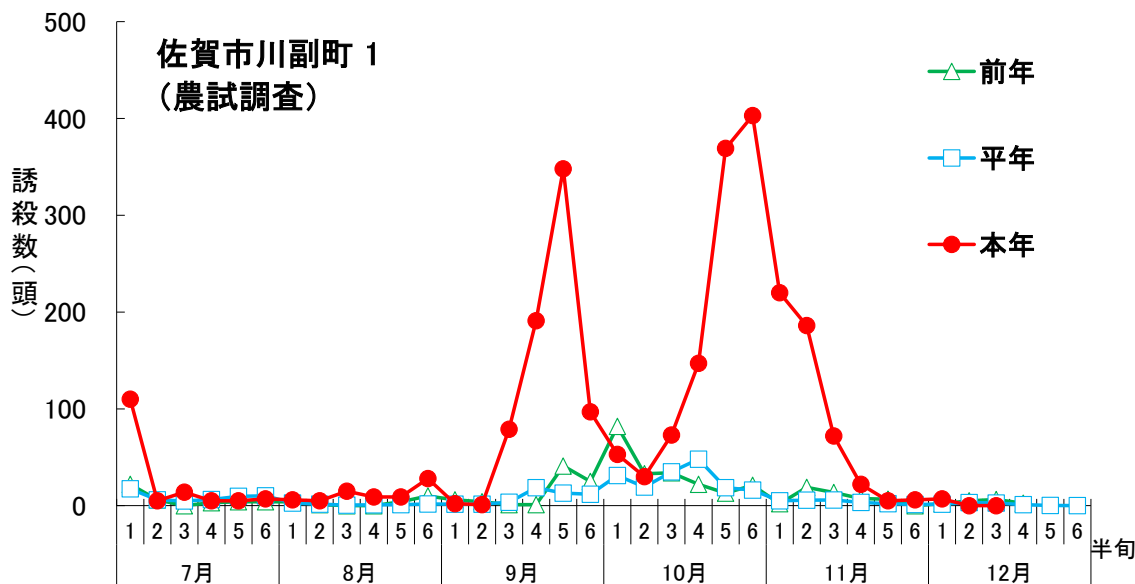

フェロモントラップによるオオタバコガの誘殺数

※2021年から調査を開始したため、平年値はない。

※今年から調査を開始したため、前年値、平年値はない。