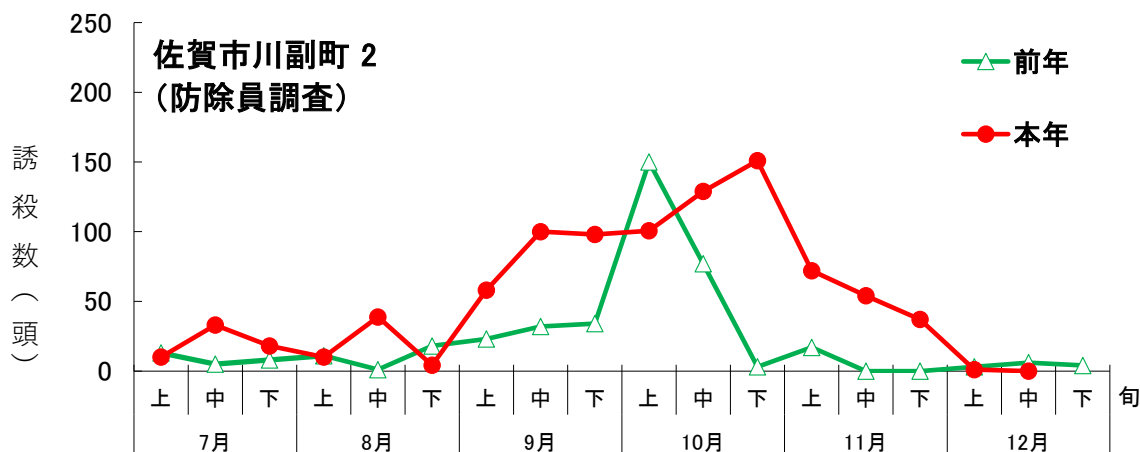

フェロモントラップによるオオタバコガの誘殺数

※2021年から調査を開始したため、平年値はない。

※今年から調査を開始したため、前年値、平年値はない。