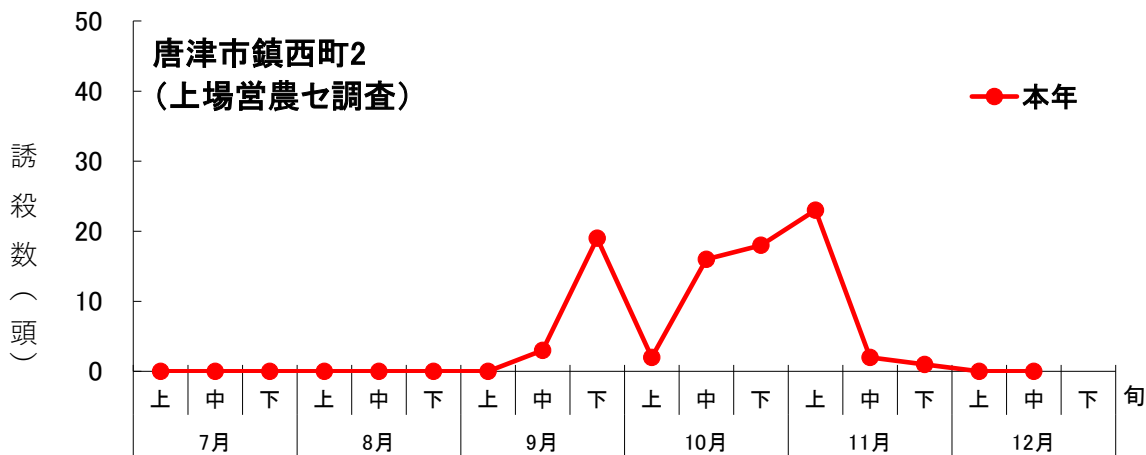

フェロモントラップによるオオタバコガの誘殺数

※2021年から調査を開始したため、平年値はない。

※今年から調査を開始したため、前年値、平年値はない。