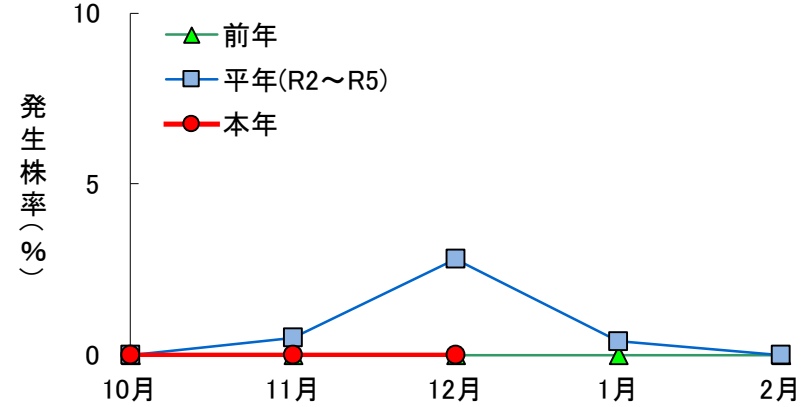

令和6年12月 キャベツ 病害虫定期調査結果

令和6年12月16～18日調査（1圃場病害50株、虫害20株調査） ※菌核病は200株調査

キャベツ 菌核病

キャベツ 黒腐病

キャベツ チョウ目害虫

キャベツ アブラムシ類