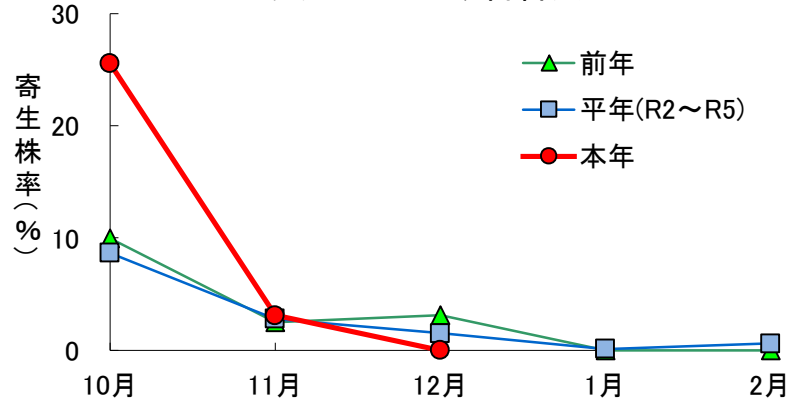

令和6年12月 キャベツ 病害虫定期調査結果

令和6年12月16～18日調査（1圃場病害50株、虫害20株調査） ※菌核病は200株調査

キャベツ 菌核病

キャベツ 黒腐病

キャベツ チョウ目害虫

キャベツ アブラムシ類