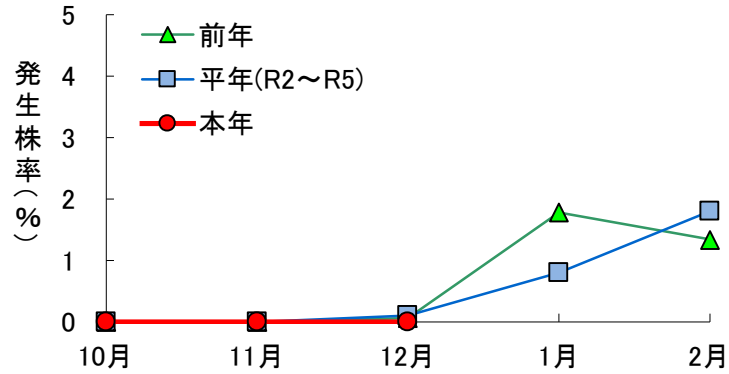

令和6年12月 キャベツ 病害虫定期調査結果

令和6年12月16～18日調査（1圃場病害50株、虫害20株調査） ※菌核病は200株調査

キャベツ 菌核病

キャベツ 黒腐病

キャベツ チョウ目害虫

キャベツ アブラムシ類