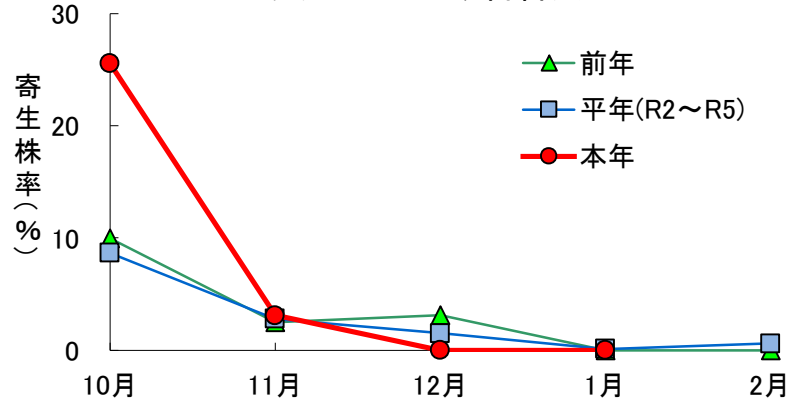

令和7年1月 キャベツ 病害虫定期調査結果

令和7年1月20～22日調査（1圃場病害50株、虫害20株調査）※菌核病は200株調査

キャベツ 菌核病

キャベツ 黒腐病

キャベツ チョウ目害虫

キャベツ アブラムシ類