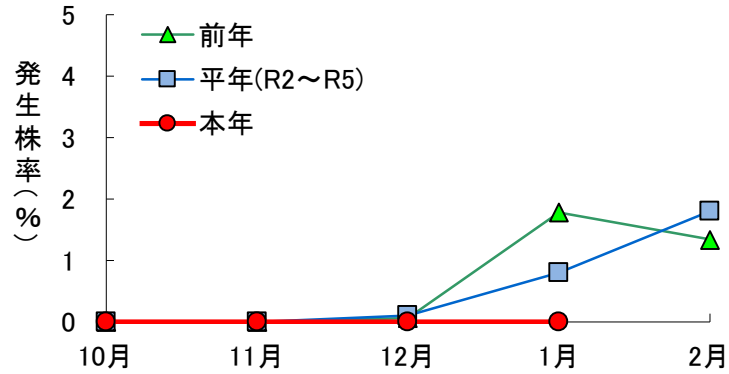

令和7年1月 キャベツ 病害虫定期調査結果

令和7年1月20～22日調査（1圃場病害50株、虫害20株調査）※菌核病は200株調査

キャベツ 菌核病

キャベツ 黒腐病

キャベツ チョウ目害虫

キャベツ アブラムシ類