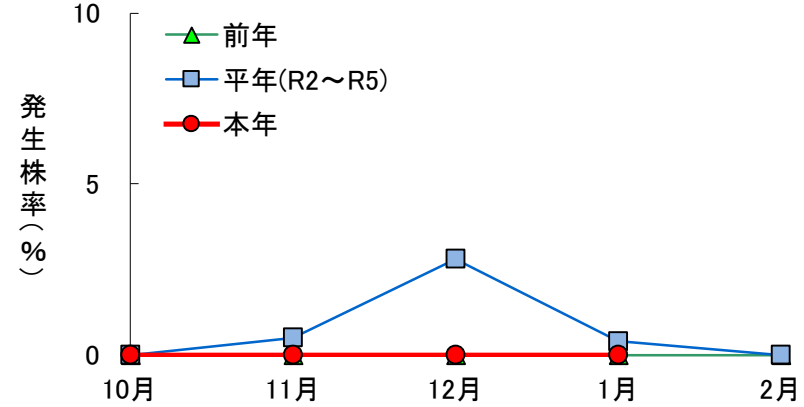

令和7年1月 キャベツ 病害虫定期調査結果

令和7年1月20～22日調査（1圃場病害50株、虫害20株調査）※菌核病は200株調査

キャベツ 菌核病

キャベツ 黒腐病

キャベツ チョウ目害虫

キャベツ アブラムシ類