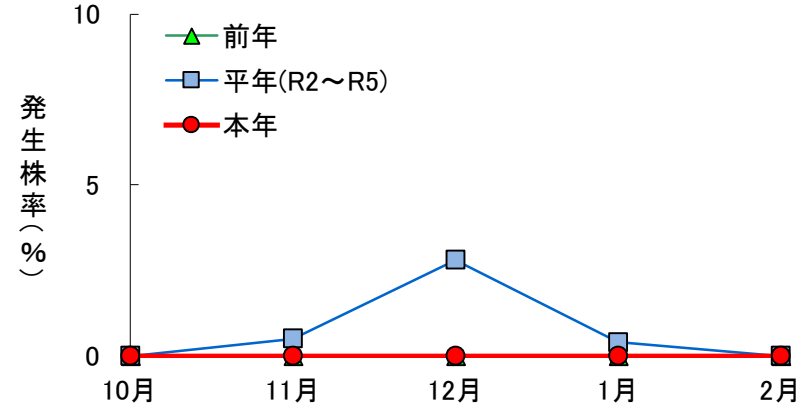

令和7年2月 キャベツ 病害虫定期調査結果

令和7年2月20～22日調査（1圃場病害50株、虫害20株調査）※菌核病は200株調査

キャベツ 菌核病

キャベツ 黒腐病

キャベツ チョウ目害虫

キャベツ アブラムシ類