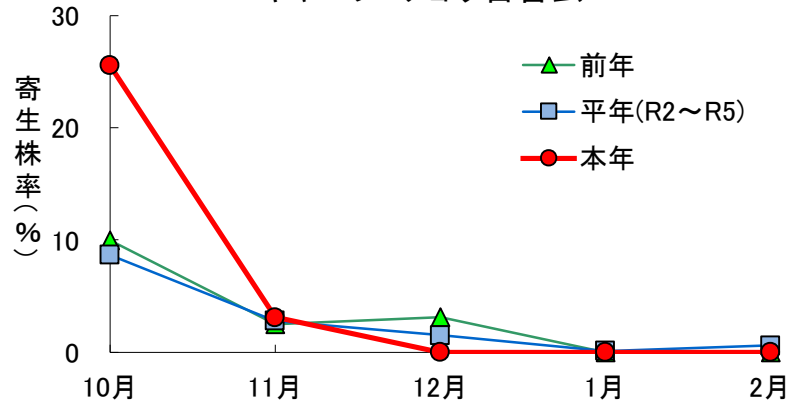

令和7年2月 キャベツ 病害虫定期調査結果

令和7年2月20～22日調査（1圃場病害50株、虫害20株調査）※菌核病は200株調査

キャベツ 菌核病

キャベツ 黒腐病

キャベツ チョウ目害虫

キャベツ アブラムシ類