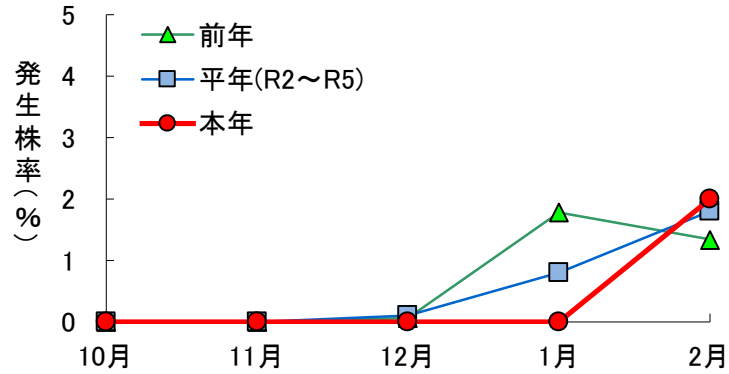

令和7年2月 キャベツ 病害虫定期調査結果

令和7年2月20～22日調査（1圃場病害50株、虫害20株調査）※菌核病は200株調査

キャベツ 菌核病

キャベツ 黒腐病

キャベツ チョウ目害虫

キャベツ アブラムシ類