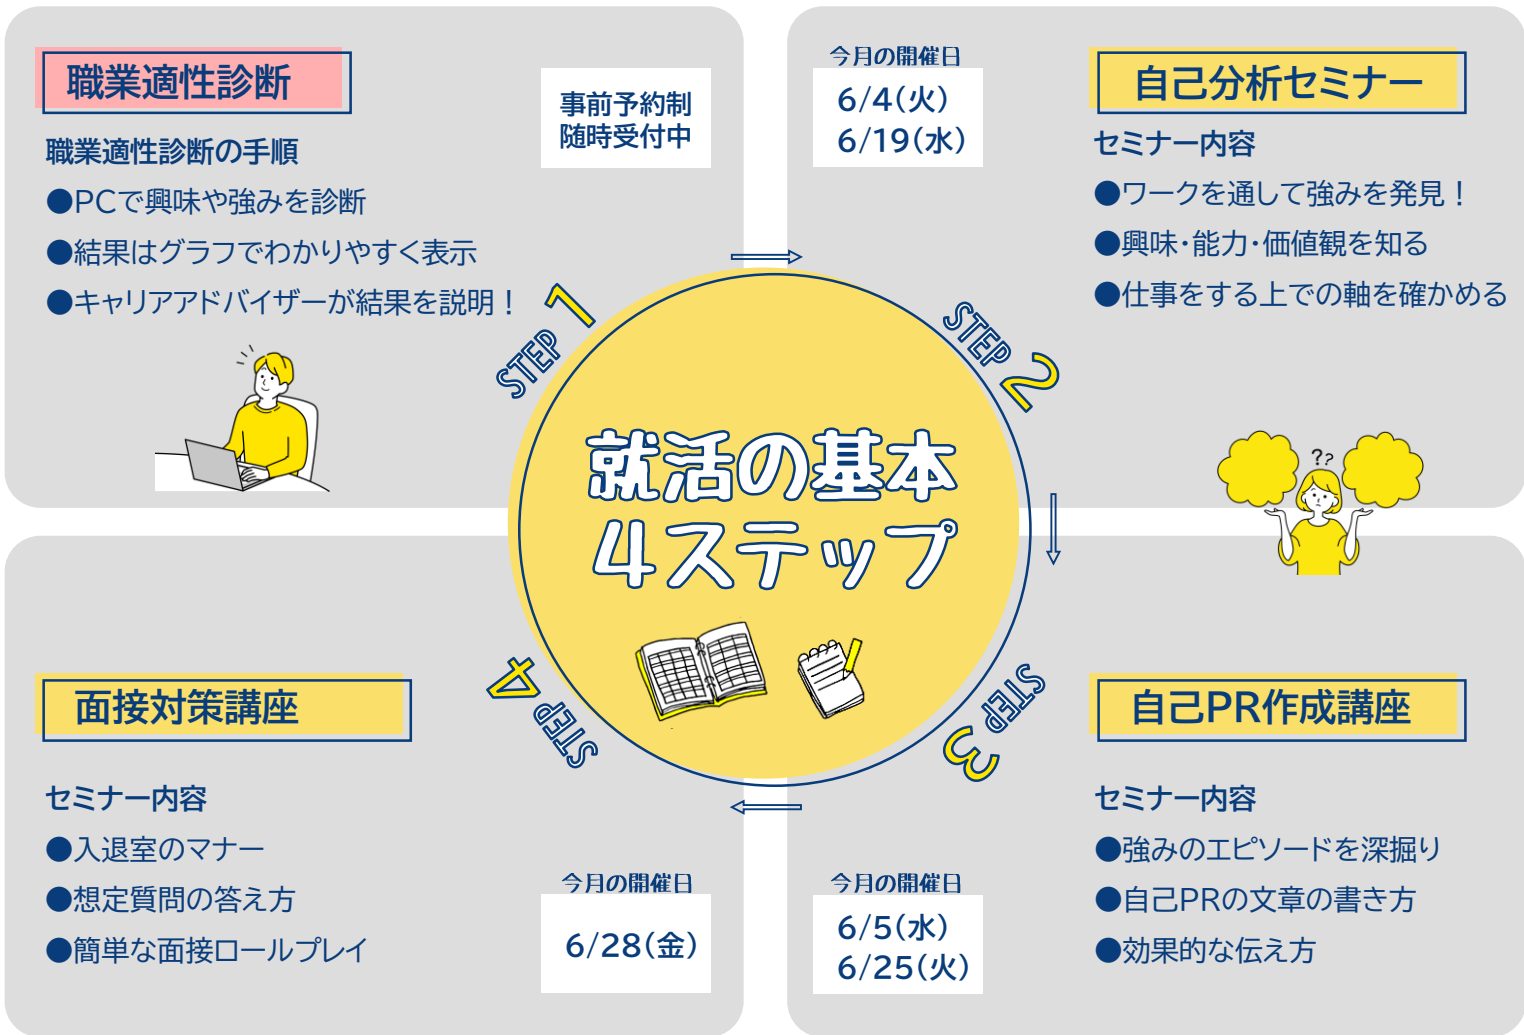

まずはこれをやってみよう