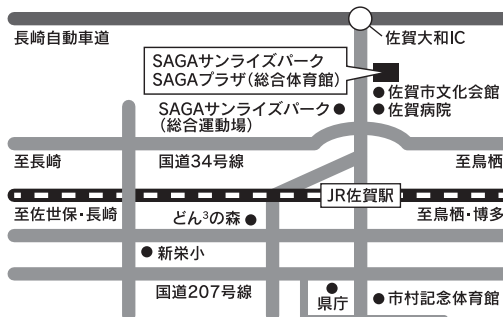

SAGAサンライズパーク

SAGAプラザ(総合体育館)

大競技場 〒849-0923 佐賀市日の出1-21-15

●お問合せ

佐賀公共職業安定所(ハローワーク佐賀・人材確保対策コーナー)

佐賀市白山2丁目1-15 TEL.0952-24-4362

佐賀県社会福祉協議会(福祉人材センター)

佐賀市天神1丁目4-15 TEL.0952-28-3406

アクセス

●JR佐賀駅から2km、徒歩約25分 ●車の場合/佐賀大和ICより約10分

お車でお越しの
皆さまへ

SAGAサンライズパーク駐車場は**有料**となっております(最初の1時間は無料。1時間以上駐車の場合100円※会場の総合体育館窓口での手続きが必要ですので、会場に駐車券をご持参ください。)予めご了承ください。

感染症対策について

マスク着用を
推奨します

換気を行
っています

- 会場では、換気のため、適宜窓やドア等を開ける場合があります。温度調節に対応できる服装でご参加ください。
- 参加者(求職者・求人事業所)には、マスク着用を推奨します。また、適宜の手洗いや手指の消毒(会場入口付近に消毒液設置)をお願いします。