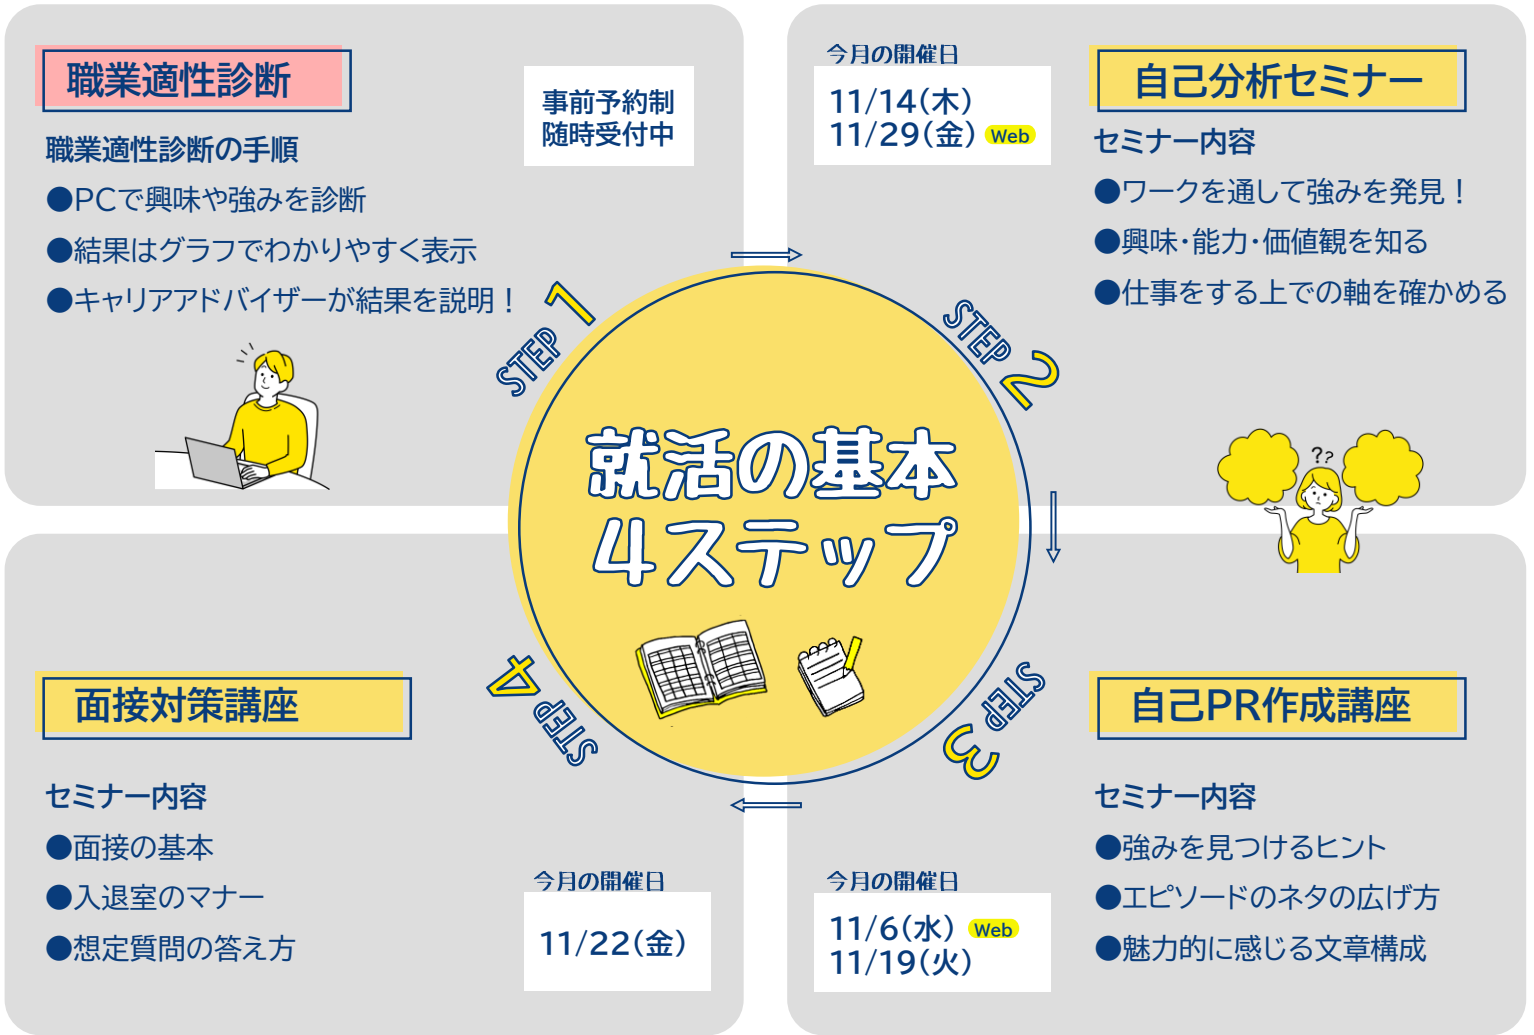

受付時間<平日>9:30~18:00

セミナー
HP詳細

・キャンセルは必ず前日17時までにご連絡ください。
・定員になり次第締切ります。お早めにご予約をお願いします。

【利用登録がお済みでない方へ】
前日までにジョブカフェSAGAへ登録にお越しください。
またはジョブカフェSAGAのホームページからも登録が出来ます。
https://www.jobcafe-saga.info/

まずはこれをやってみよう