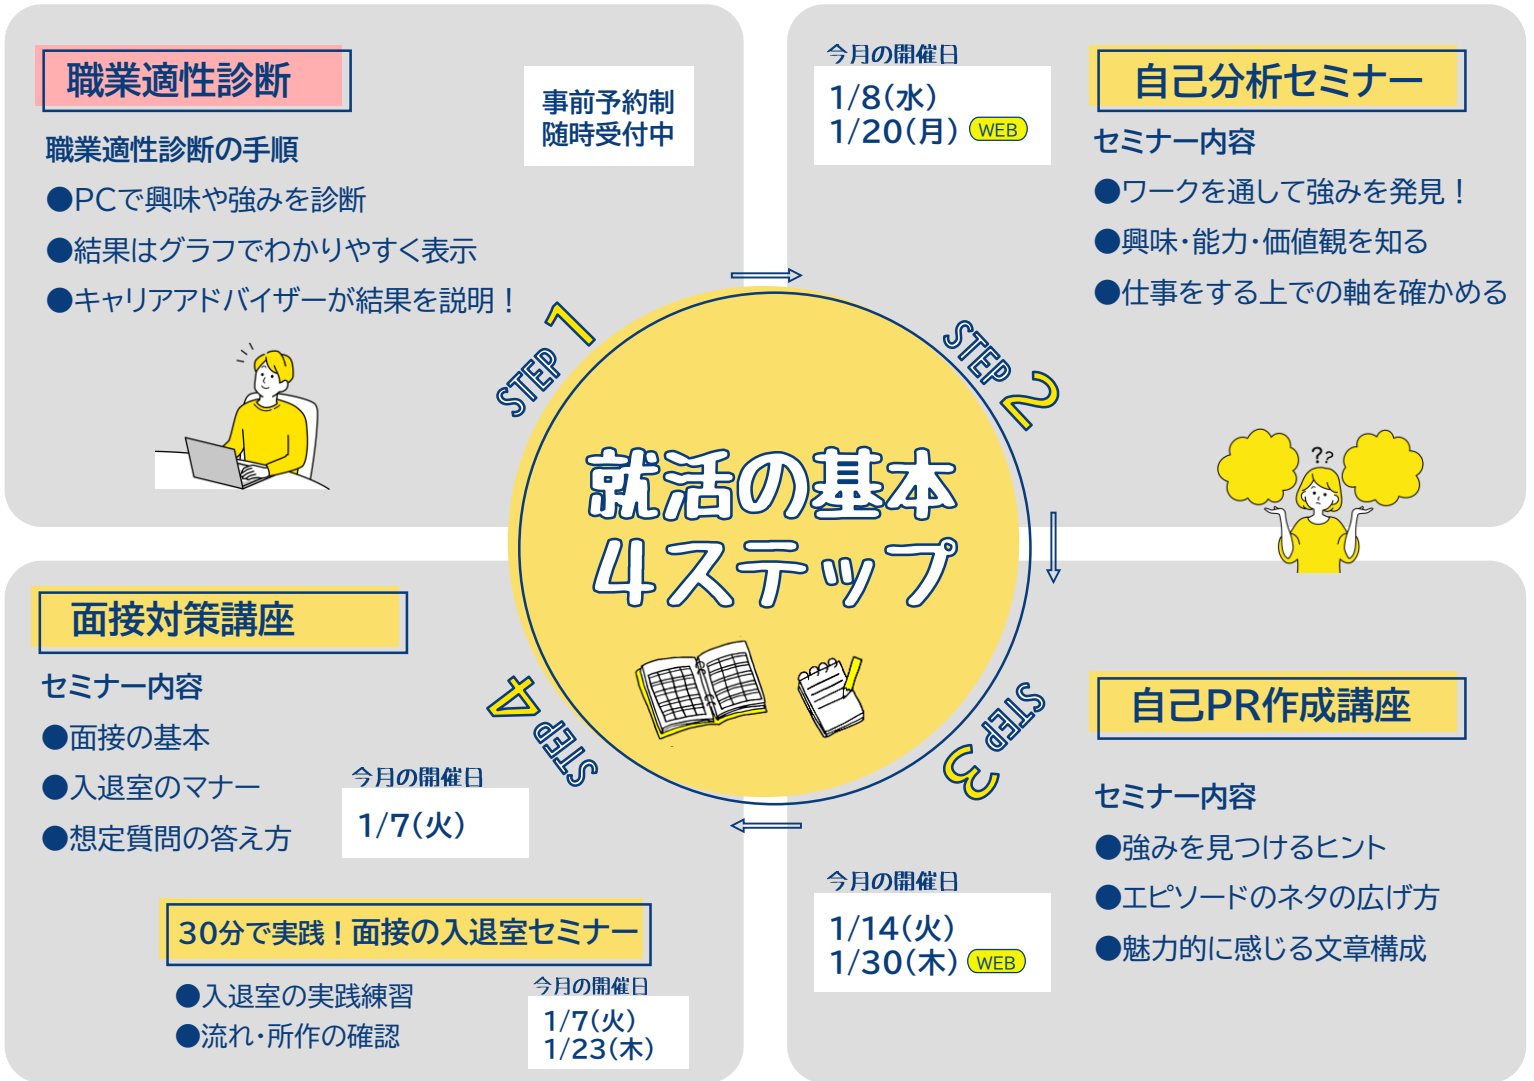

すみっこCafe

~採用担当者と気軽に話そう~

1対1で説明が聞ける

飛び込み参加もOK!

開催日や参加企業の詳細はHPをみてね

まずはこれをやってみよう

就職活動に関する相談

対面・Web
1対1での
相談も
できます