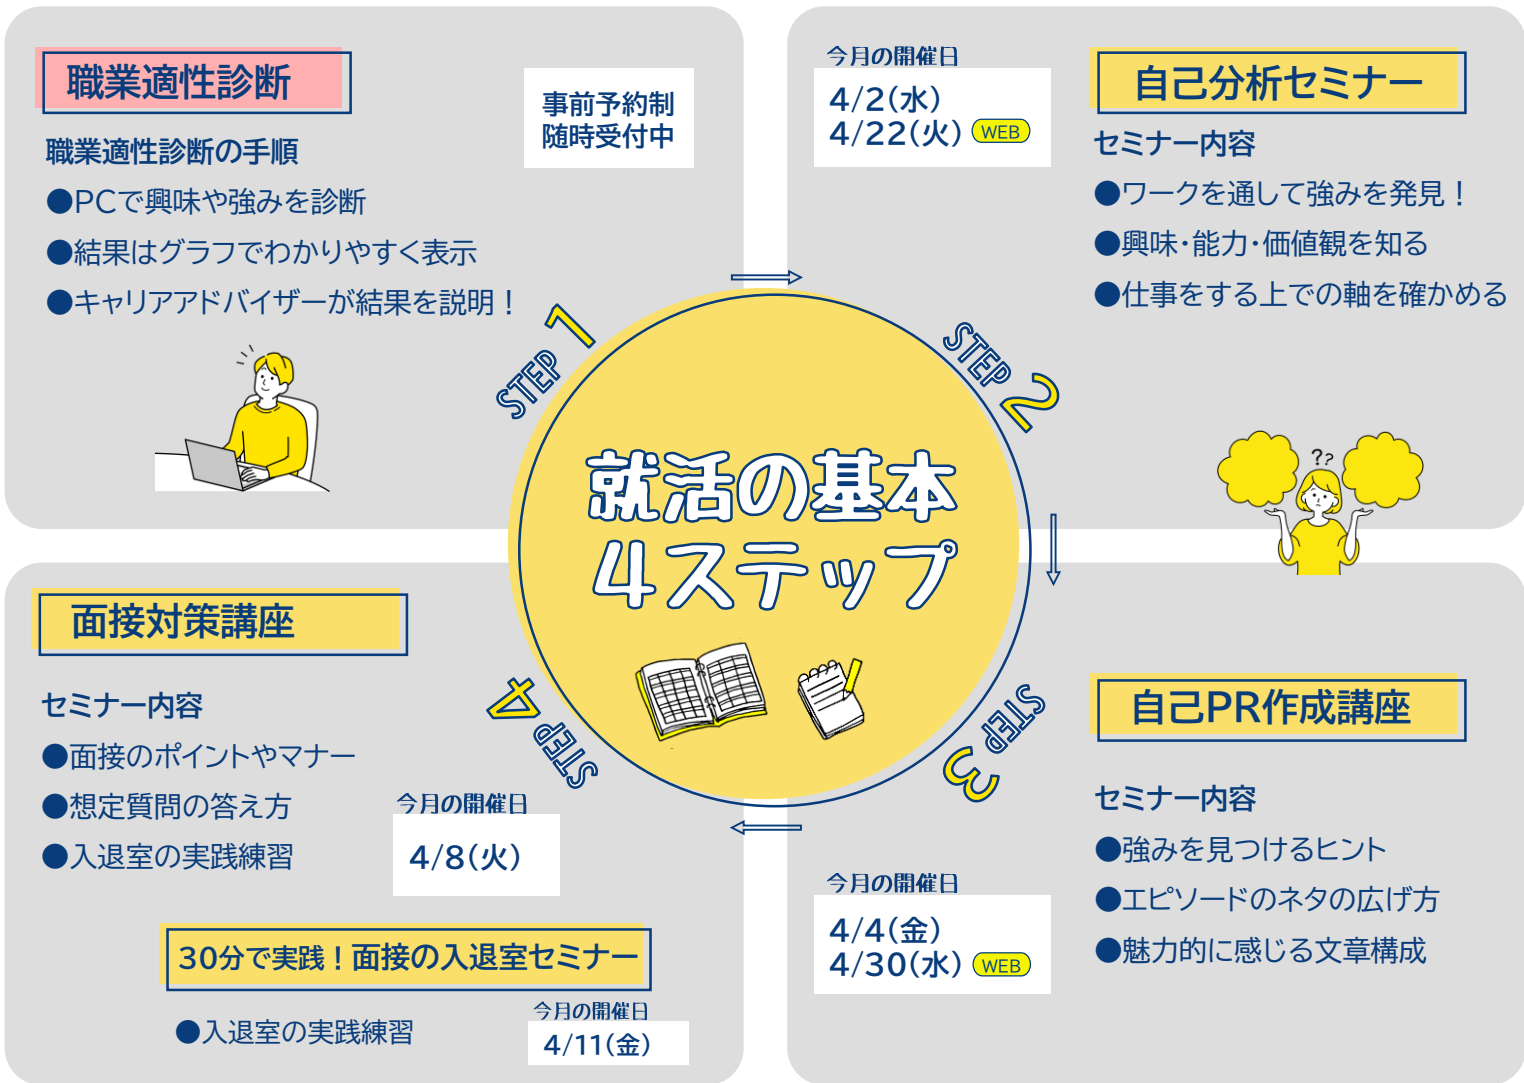

**すみっこCafe**  
～採用担当者と一緒に話そう～

1対1で説明が聞ける  
飛び込み参加もOK!

開催日や参加企業の詳細はHPをみてね

**パソコンサロン毎日開催!**

詳しくはHPをご確認ください

時間▶平日10:00～12:00 / 土曜日10:00～12:00・14:00～16:00

日本全国どこからでも相談ができます

予約・お問合せ

☎0952-27-1870

受付時間<平日>9:30～18:00

※(WEB) マークのセミナーはHPからご予約ください

セミナーHP詳細

・キャンセルは必ず前日17時までにご連絡ください。  
・定員になり次第締切ります。お早めにご予約をお願いします。  
【利用登録がお済みでない方へ】  
前日までにジョブカフェSAGAへ登録にお越しください。またはジョブカフェSAGAのホームページからも登録が出来ます。  
<https://www.jobcafe-saga.info/>

# まずはこれをやってみよう