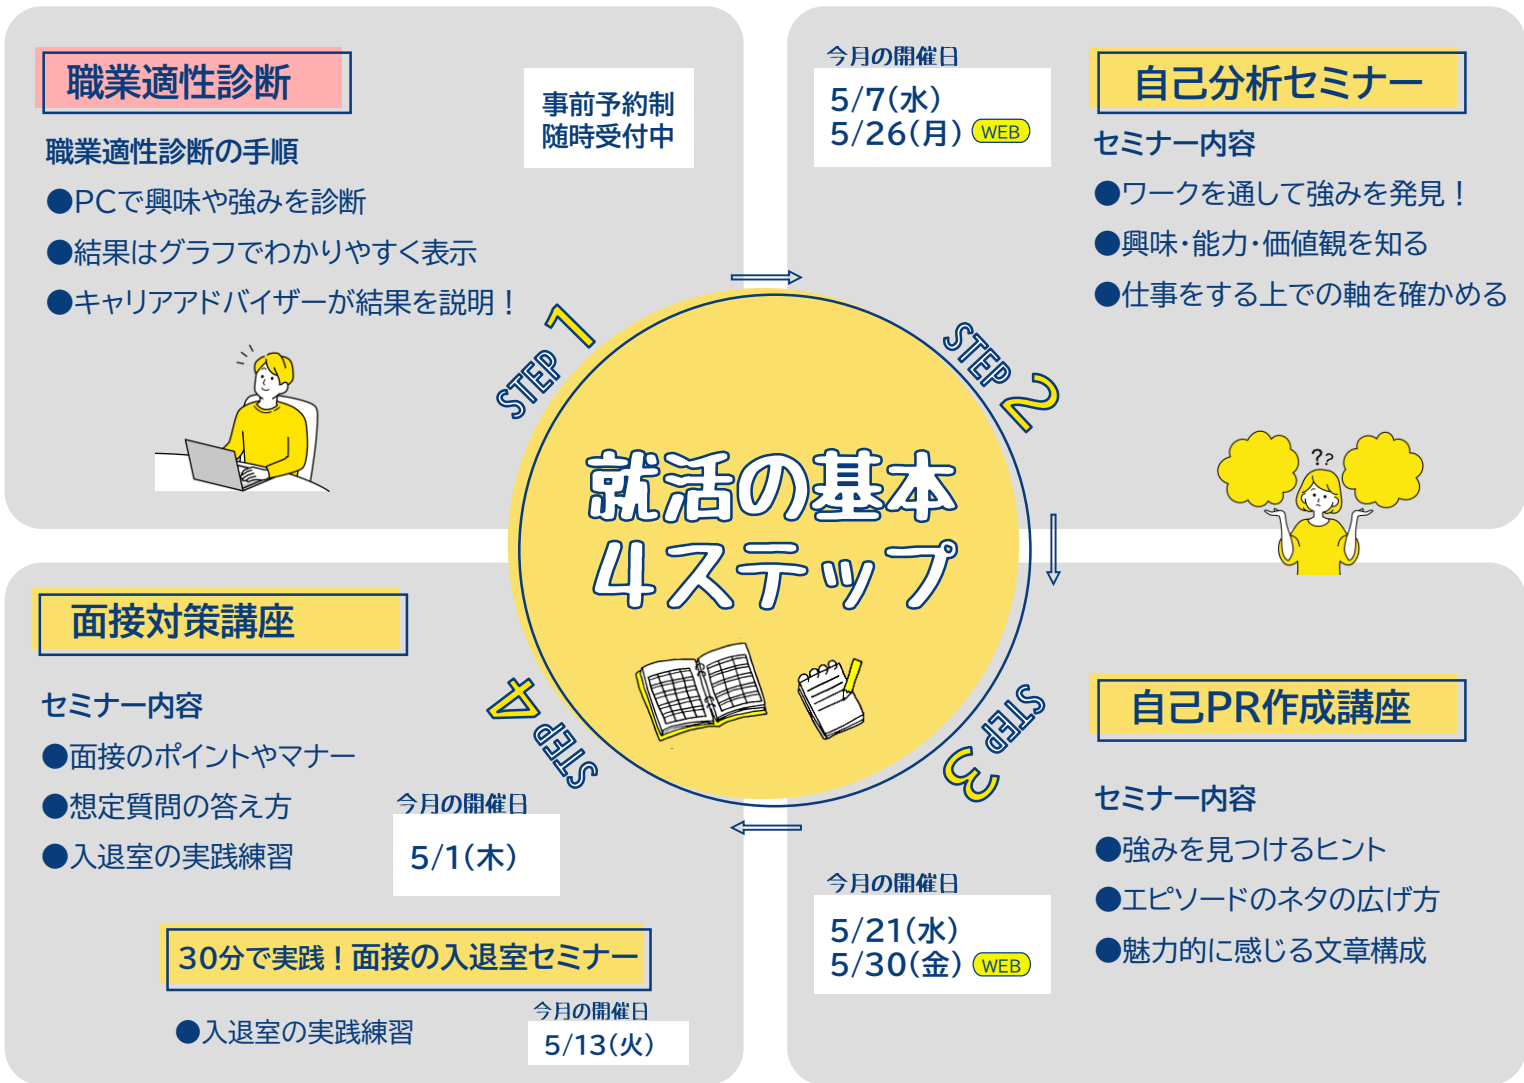

まずはこれをやってみよう