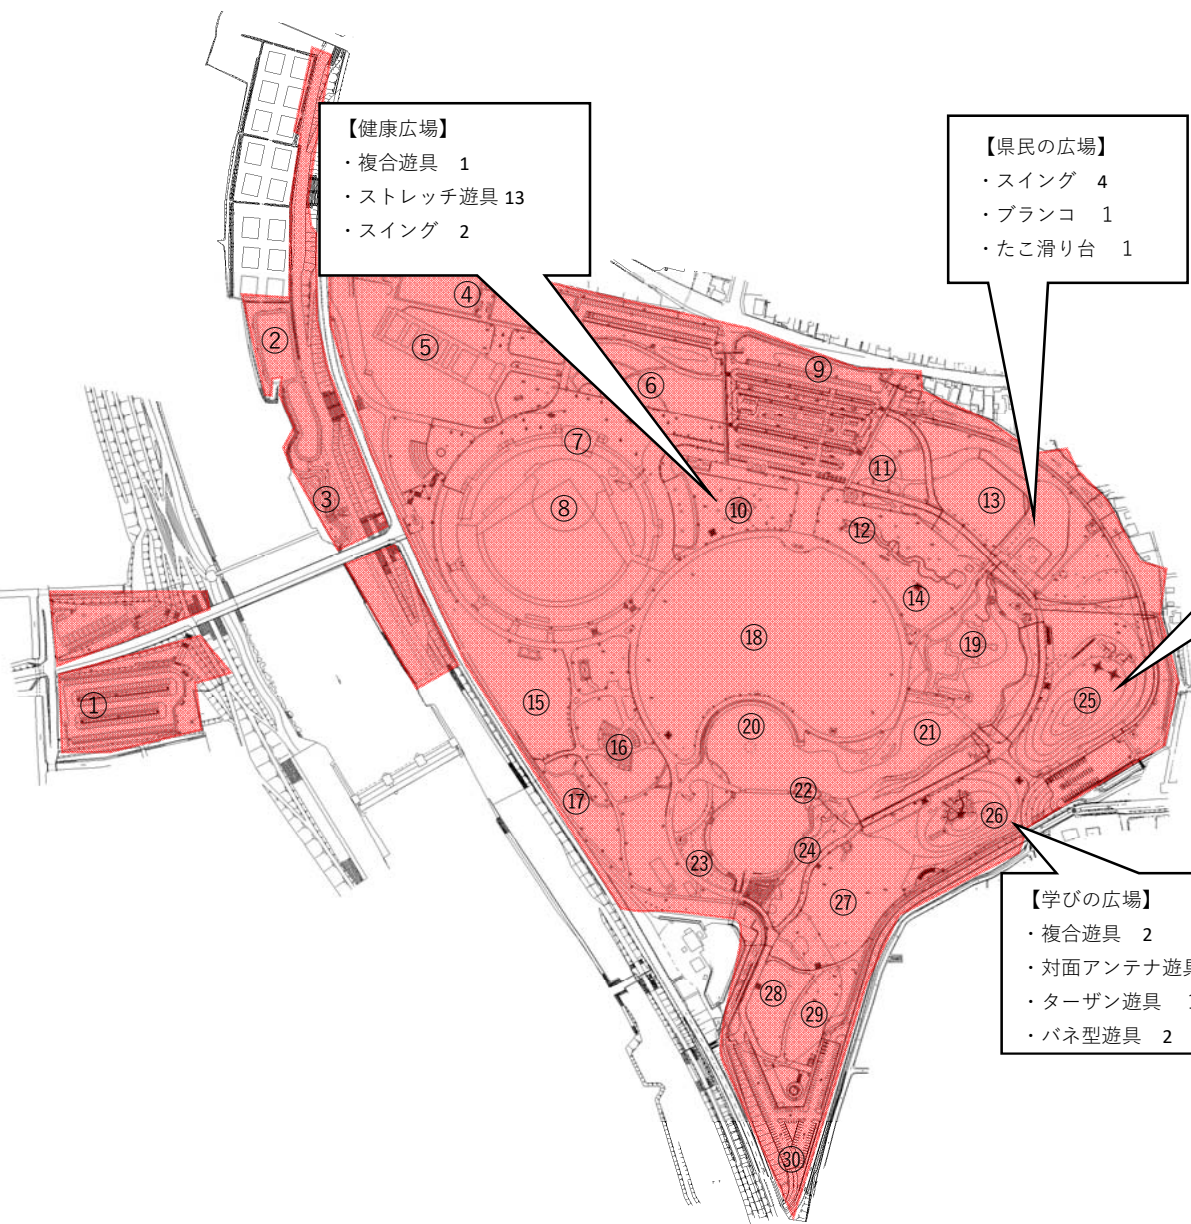

参考資料4 遊具配置図

1	西側入口	17	展望休憩所
2	みんなの原っぱ	18	芝生広場
3	水辺の楽校	19	花菖蒲園
4	テニスコート	20	噴水
5	アーチェリー場	21	自然池
6	県民の森	22	野鳥観察所
7	公園管理事務所	23	花畑
8	みどりの森県営球場	24	野鳥の森
9	北側入口	25	冒険遊びの広場
10	健康広場	26	学びの広場
11	休憩所	27	学びの森
12	じゃぶじゃぶ池	28	憩いの広場
13	県民の広場	29	花見広場
14	せせらぎ広場	30	南側入口
15	桜づつみ広場		
16	野外ステージ		