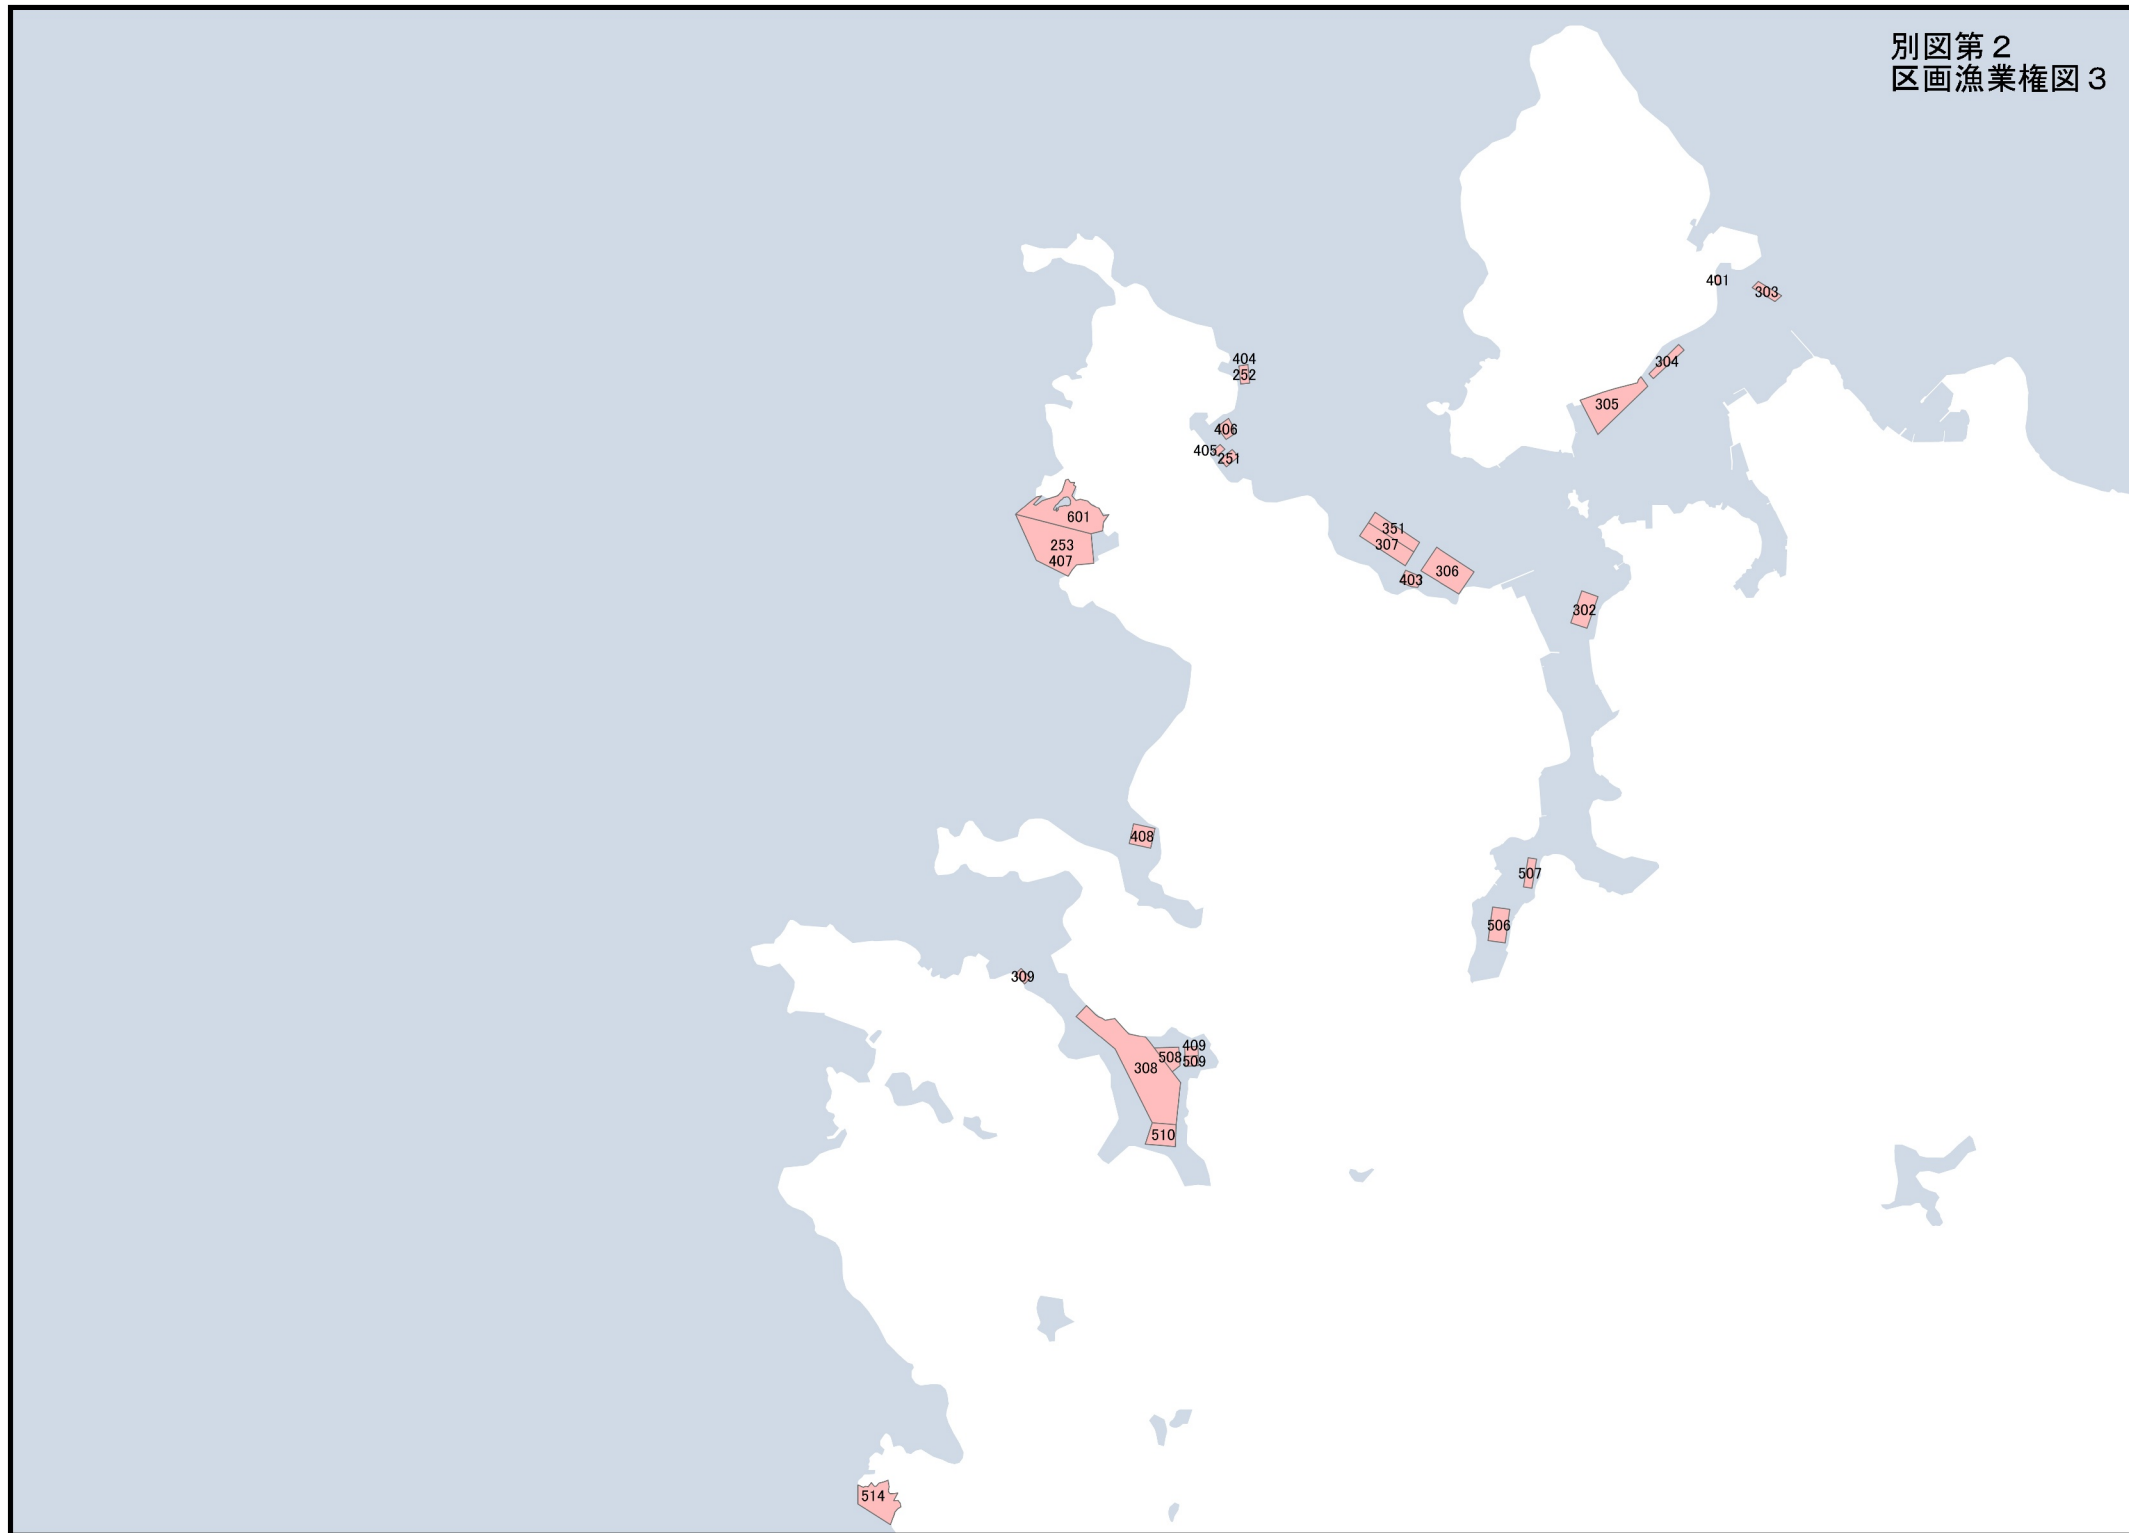

# 漁場計画図

別図第1  
共同漁業権図  
定置漁業権図

別図第2  
区画漁業権図1

402

別図第2  
区画漁業権図3

別図第2  
区画漁業権図4

別図第2  
区画漁業権図5