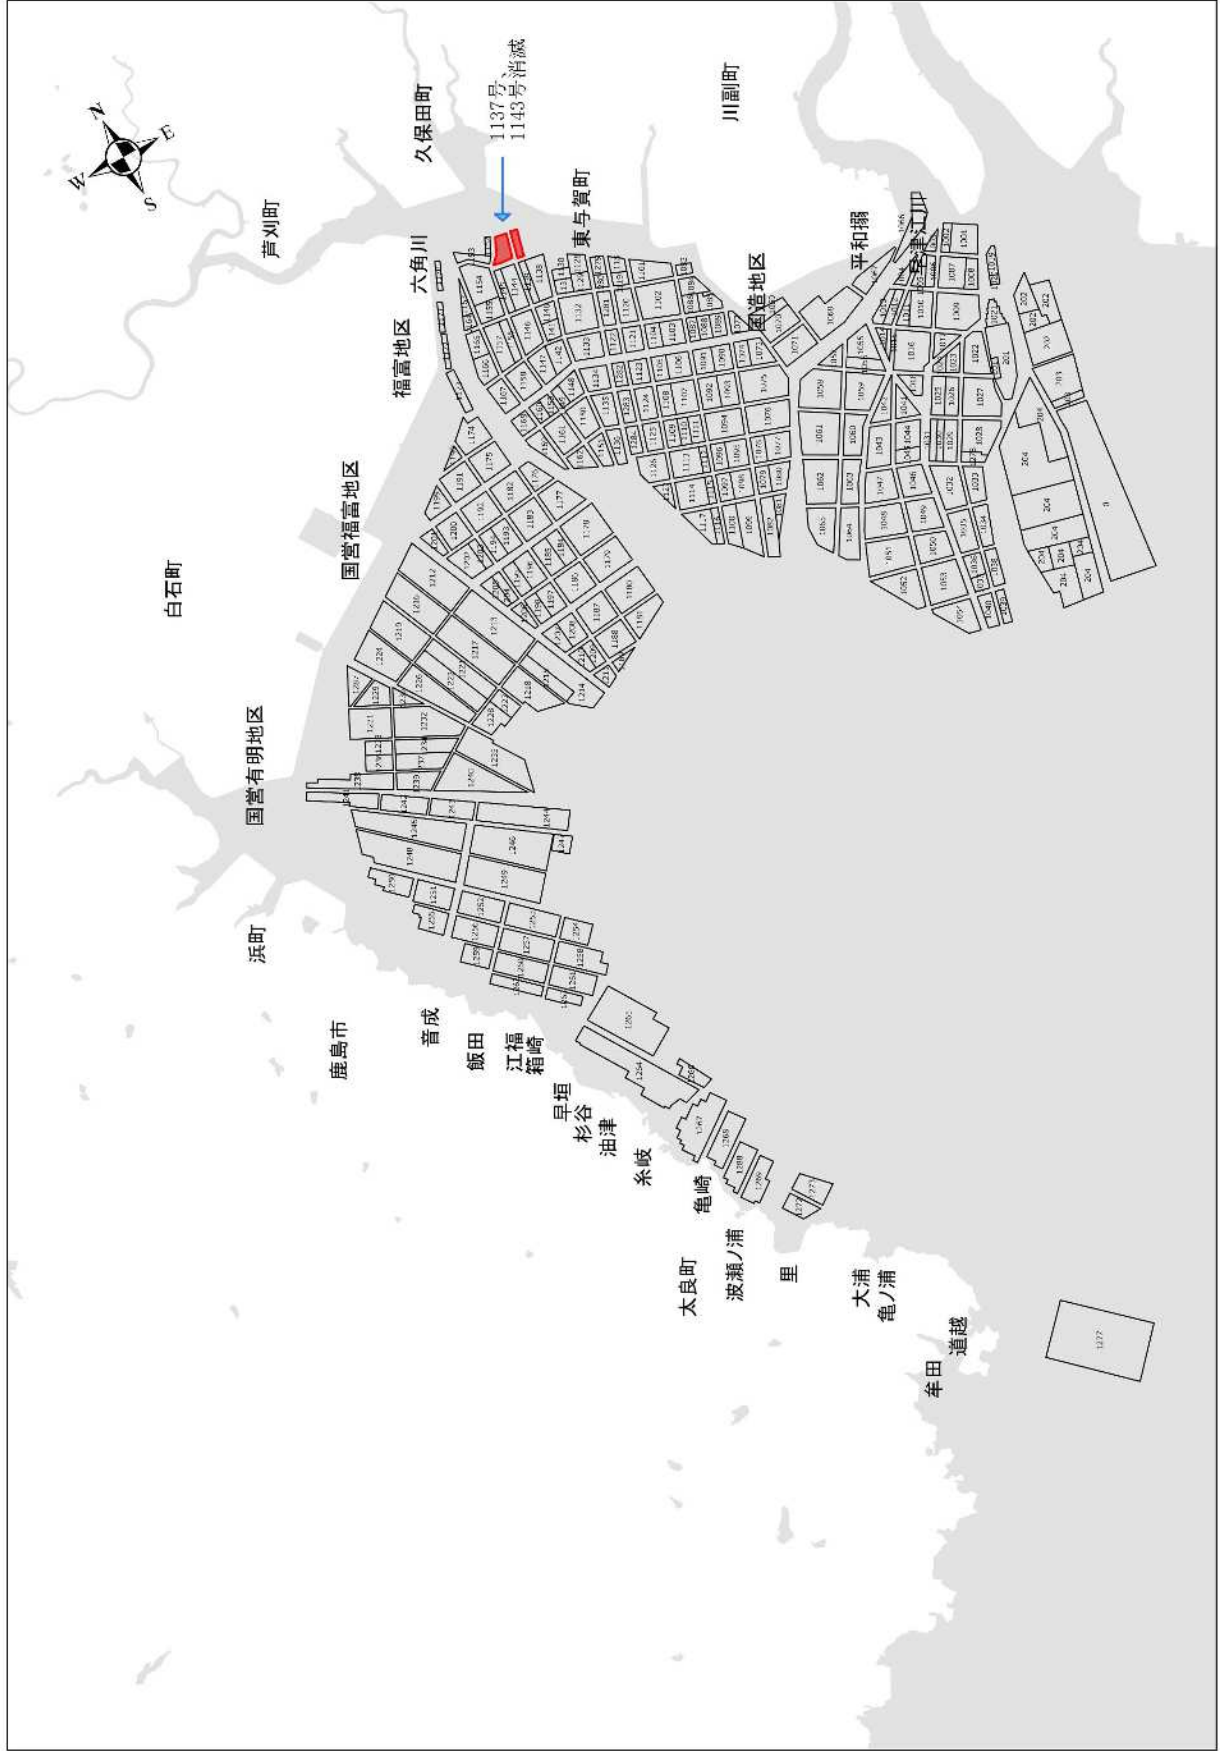

漁場計画図

別図第1 共同漁業の漁場計画図

第1種区画漁業権 (かきひび建て養殖業) 漁場図
 第1種区画漁業権 (かき垂下式養殖業) 漁場図
 第3種区画漁業権 (貝類養殖業) 漁場図

別図4