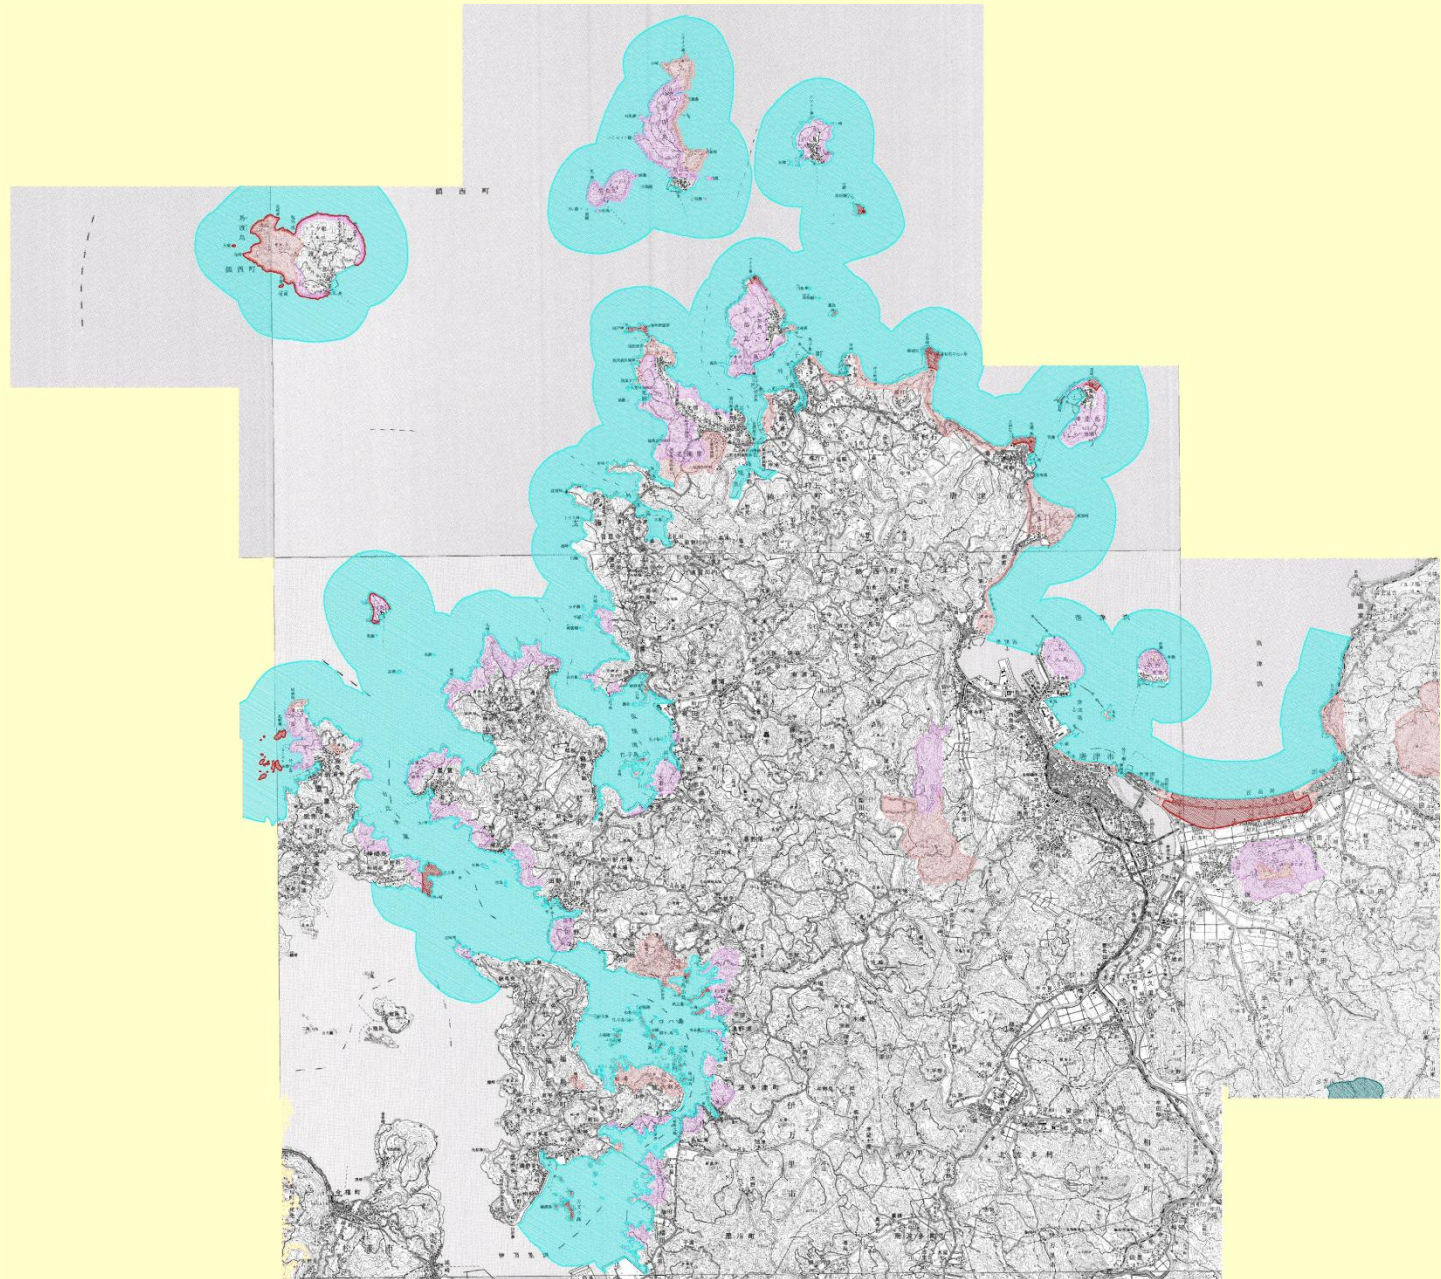

玄海国定公園の全体地図

- 国定公園**
- 第1種特別地域
 - 第2種特別地域
 - 第3種特別地域
 - 普通地域
- 県立自然公園**
- 第1種特別地域
 - 第2種特別地域
 - 第3種特別地域
 - 普通地域
- 自然環境保全地域**