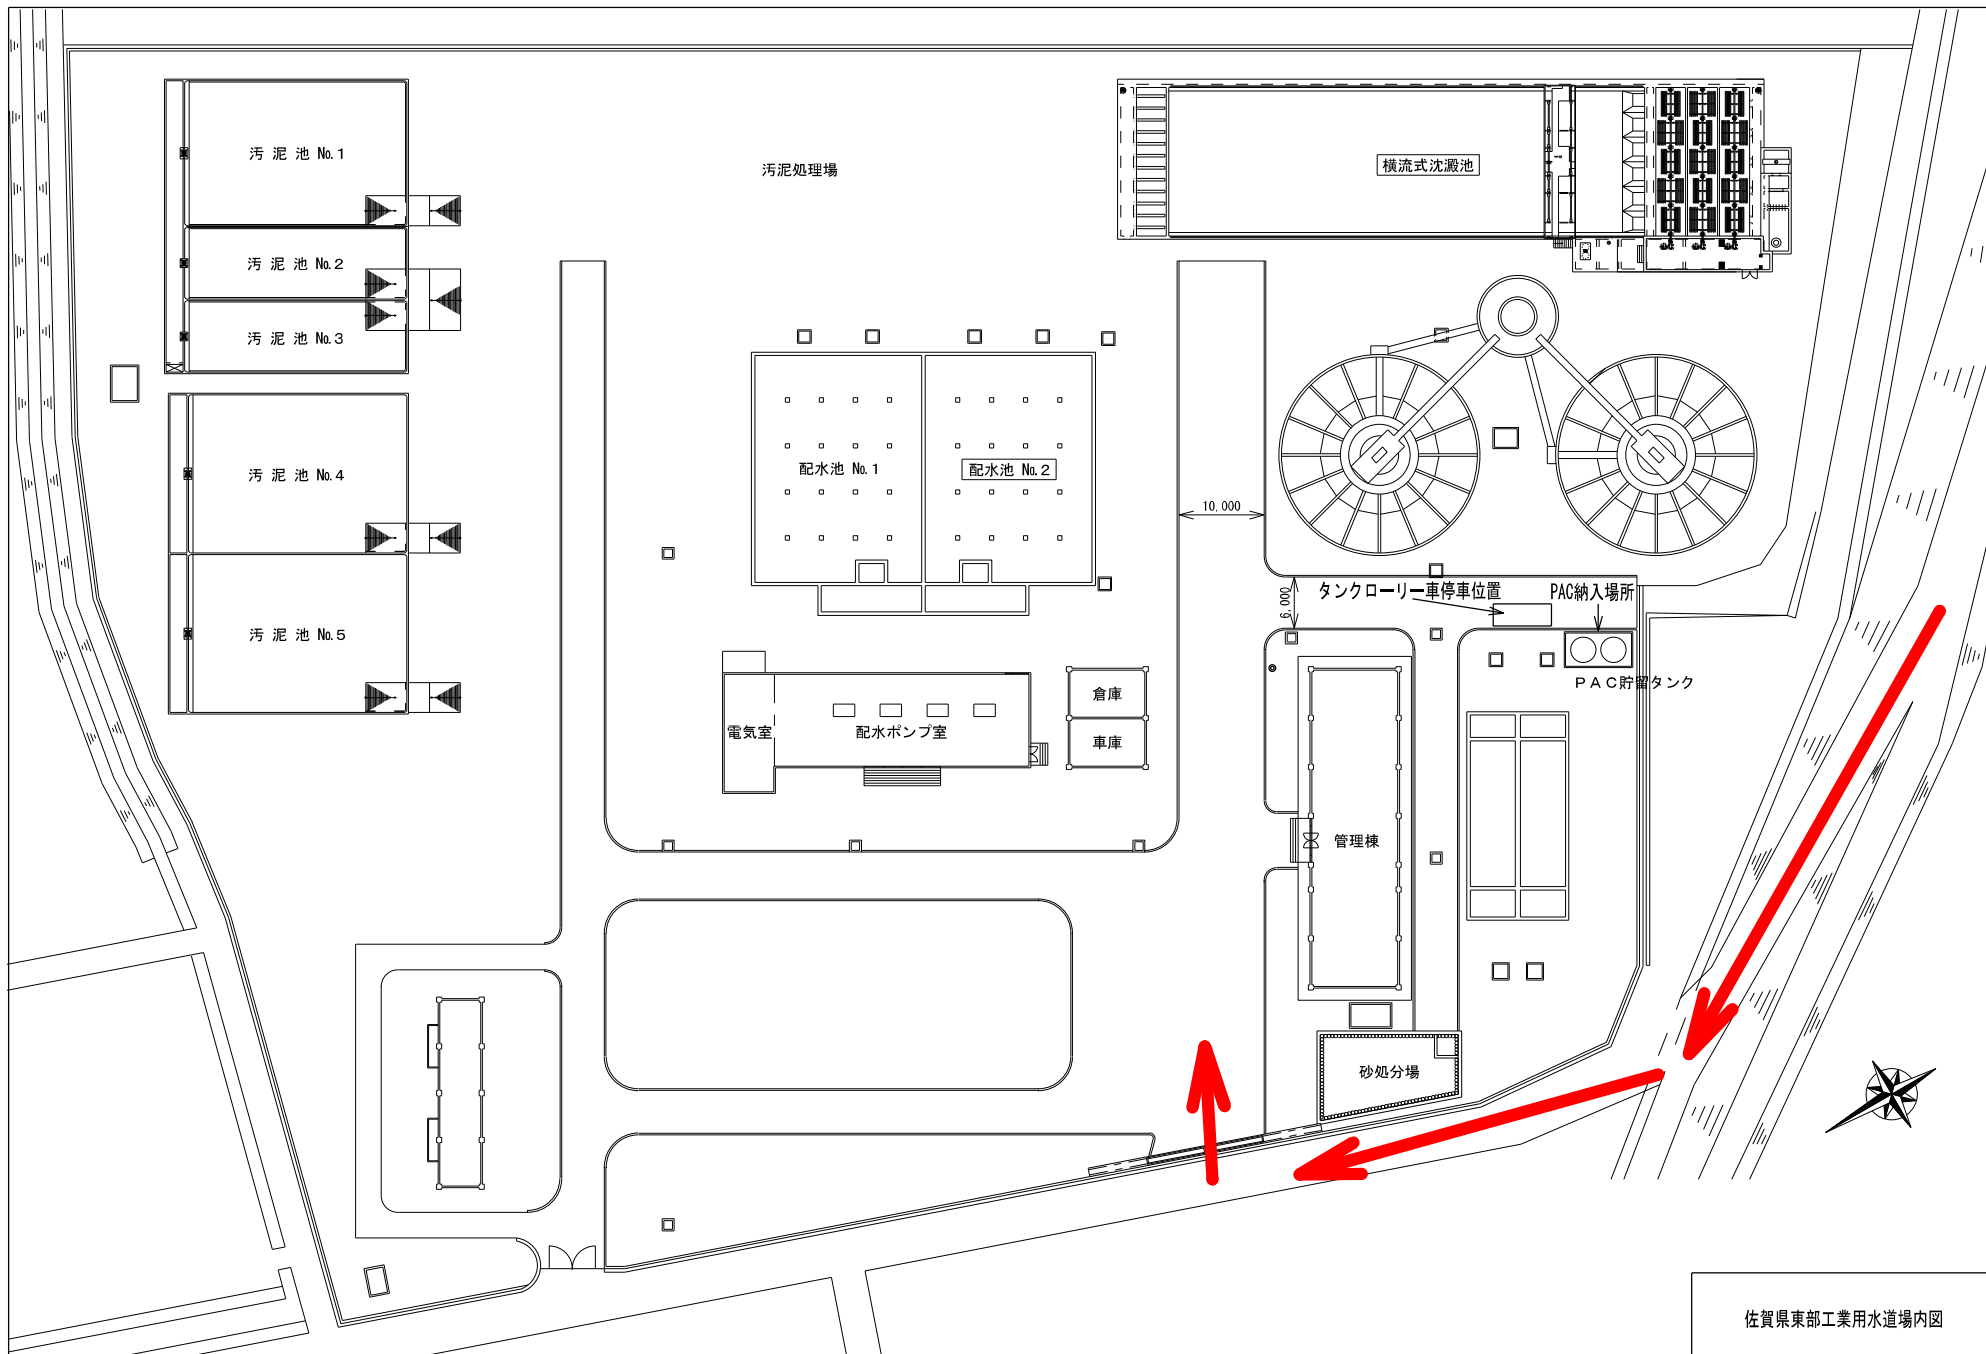

PAC搬入路

佐賀県東部工業用水道場内図

PAC納入状況