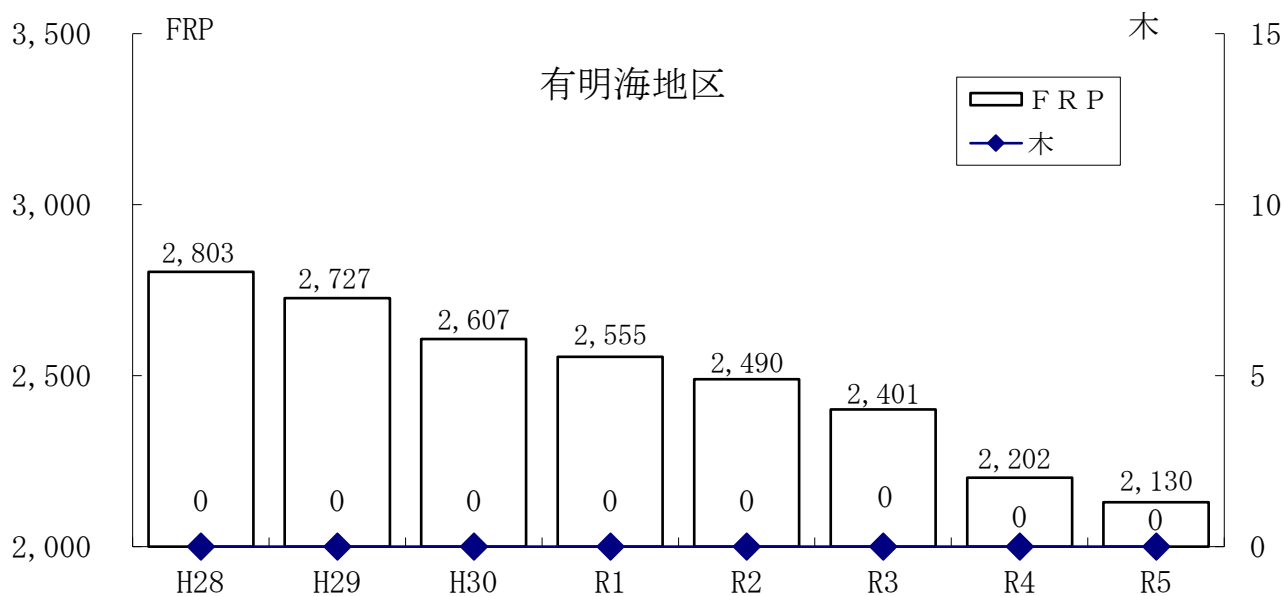

海水動力漁船5トン未満船質別（FRP・木）隻数の推移