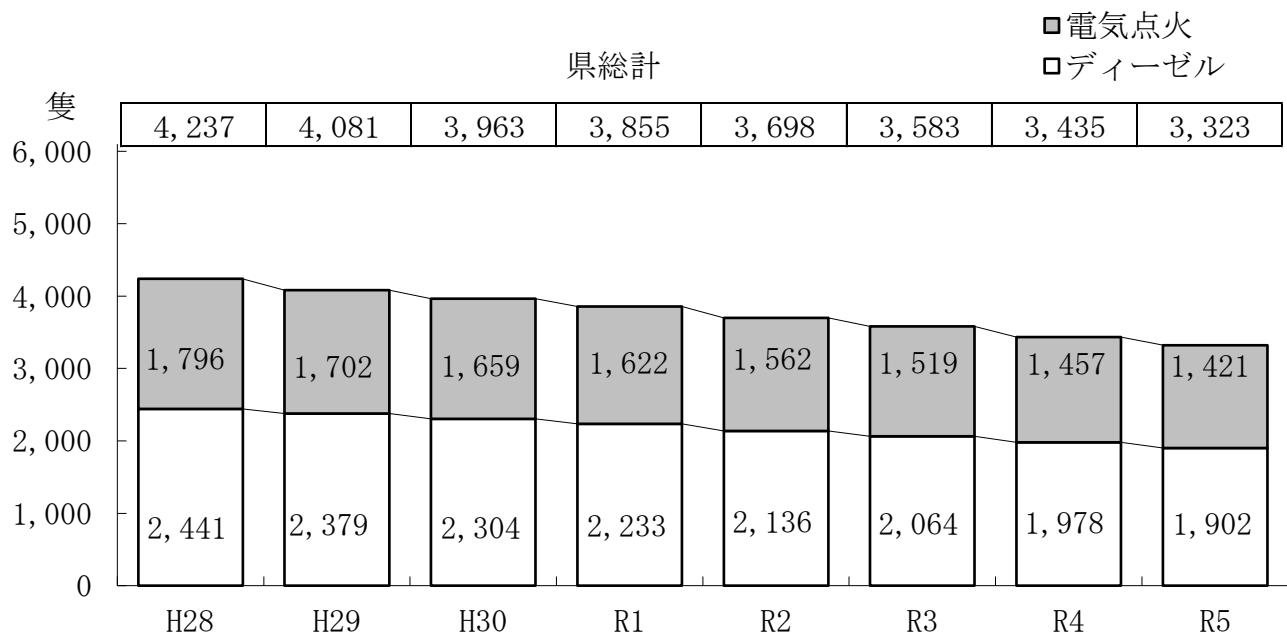

漁船登録等事務件数

(令和5年1月～令和5年12月)

	総数	1級	2級		3級	4・5級	6級	7級
			15トン以上	15トン未満				
総数	1,048		29	56	963			
登録	新造	19			19			
	転用	19		3	16			
	その他	167		8	159			
	計	205		11	194			
変更登録	276			8	268			
再交付	60			3	57			
謄本交付	190		29	27	134			
抹消登録	317			7	310			

(注) 1級 100トン以上動力漁船
2級 5トン以上100トン未満動力漁船
3級 5トン未満動力漁船
4級 5トン以上無動力漁船
5級 5トン未満無動力漁船
6級 淡水面に用いる動力漁船
7級 淡水面に用いる無動力漁船

勢力表中に用いた記号の説明

NO・・・隻数   G.T・・・総トン数   P.S・・・推進機関の馬力数
(新旧の馬力数を単純に合計したもの)
S・・・鋼船   W・・・木船   F・・・FRP船
(アルミ軽合金・チタンを含む)
T・・・合計

海水動力漁船の推移(推進機関種類別隻数)