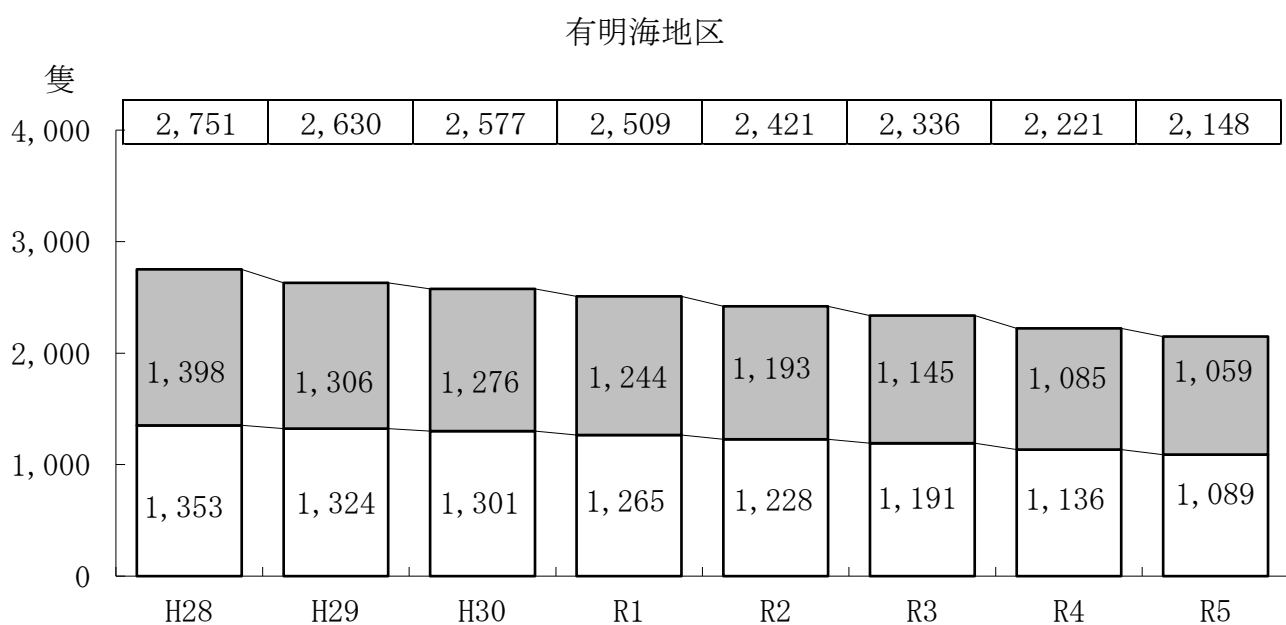

漁船登録等事務件数

(令和5年1月～令和5年12月)

	総数	1級	2級		3級	4・5級	6級	7級
			15トン以上	15トン未満				
総数	1,048		29	56	963			
登録	新造	19			19			
	転用	19		3	16			
	その他	167		8	159			
	計	205		11	194			
変更登録	276			8	268			
再交付	60			3	57			
謄本交付	190		29	27	134			
抹消登録	317			7	310			

(注) 1級 100トン以上動力漁船
2級 5トン以上100トン未満動力漁船
3級 5トン未満動力漁船
4級 5トン以上無動力漁船
5級 5トン未満無動力漁船
6級 淡水面に用いる動力漁船
7級 淡水面に用いる無動力漁船

勢力表中に用いた記号の説明

NO・・・隻数   G.T・・・総トン数   P.S・・・推進機関の馬力数
(新旧の馬力数を単純に合計したもの)
S・・・鋼船   W・・・木船   F・・・FRP船
(アルミ軽合金・チタンを含む)
T・・・合計

海水動力漁船の推移(推進機関種類別隻数)