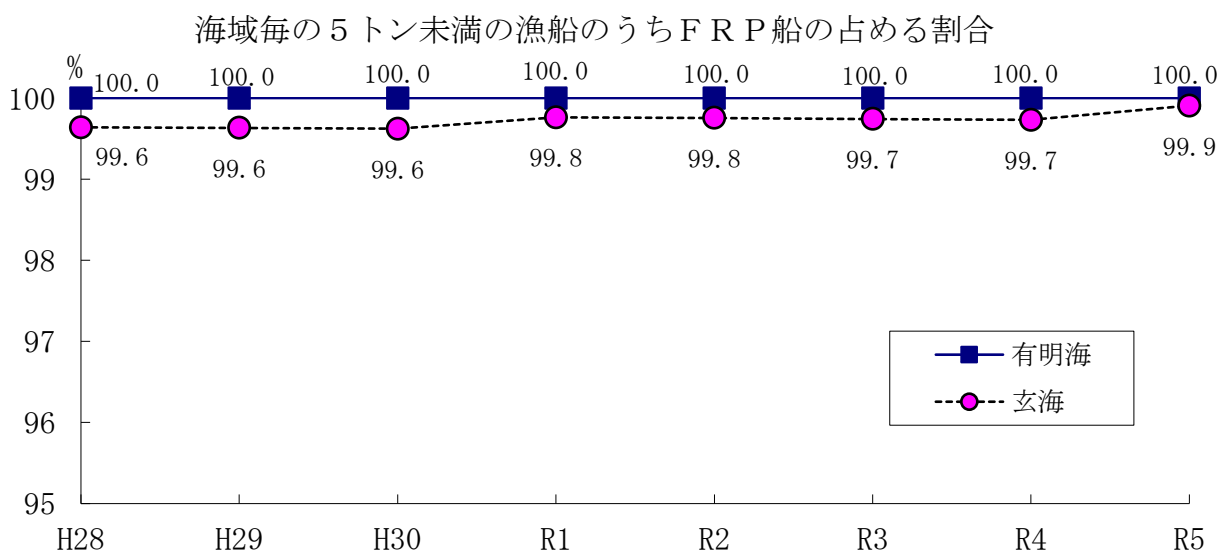

海水動力漁船5トン未満船質別（FRP・木）隻数の推移