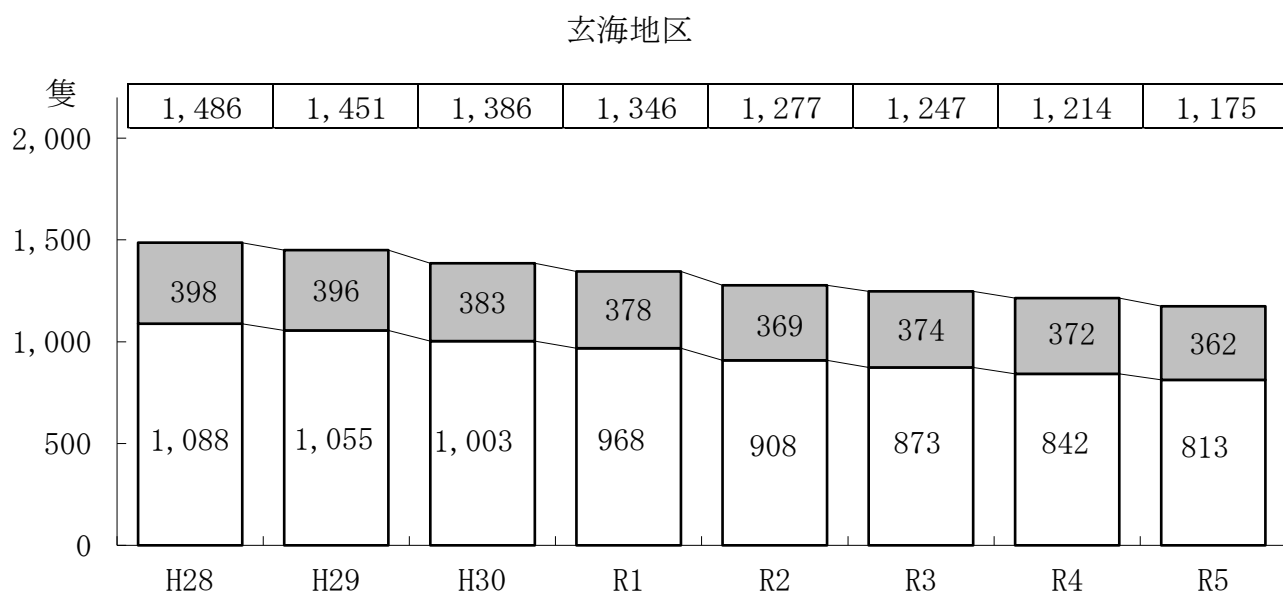

漁船登録等事務件数

(令和5年1月～令和5年12月)

	総数	1級	2級		3級	4・5級	6級	7級
			15トン以上	15トン未満				
総数	1,048		29	56	963			
登録	新造	19			19			
	転用	19		3	16			
	その他	167		8	159			
	計	205		11	194			
変更登録	276			8	268			
再交付	60			3	57			
謄本交付	190		29	27	134			
抹消登録	317			7	310			

(注) 1級 100トン以上動力漁船
2級 5トン以上100トン未満動力漁船
3級 5トン未満動力漁船
4級 5トン以上無動力漁船
5級 5トン未満無動力漁船
6級 淡水面に用いる動力漁船
7級 淡水面に用いる無動力漁船

勢力表中に用いた記号の説明

NO・・・隻数   G.T・・・総トン数   P.S・・・推進機関の馬力数
(新旧の馬力数を単純に合計したもの)
S・・・鋼船   W・・・木船   F・・・FRP船
(アルミ軽合金・チタンを含む)
T・・・合計

海水動力漁船の推移(推進機関種類別隻数)