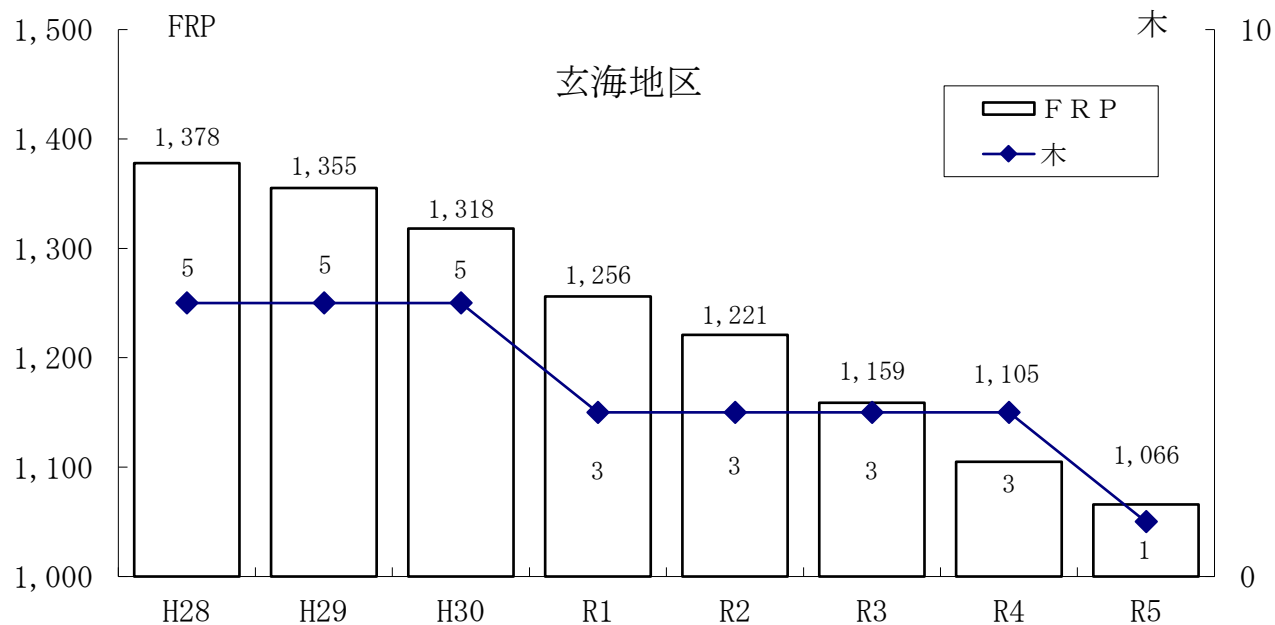

海水動力漁船5トン未満船質別（FRP・木）隻数の推移