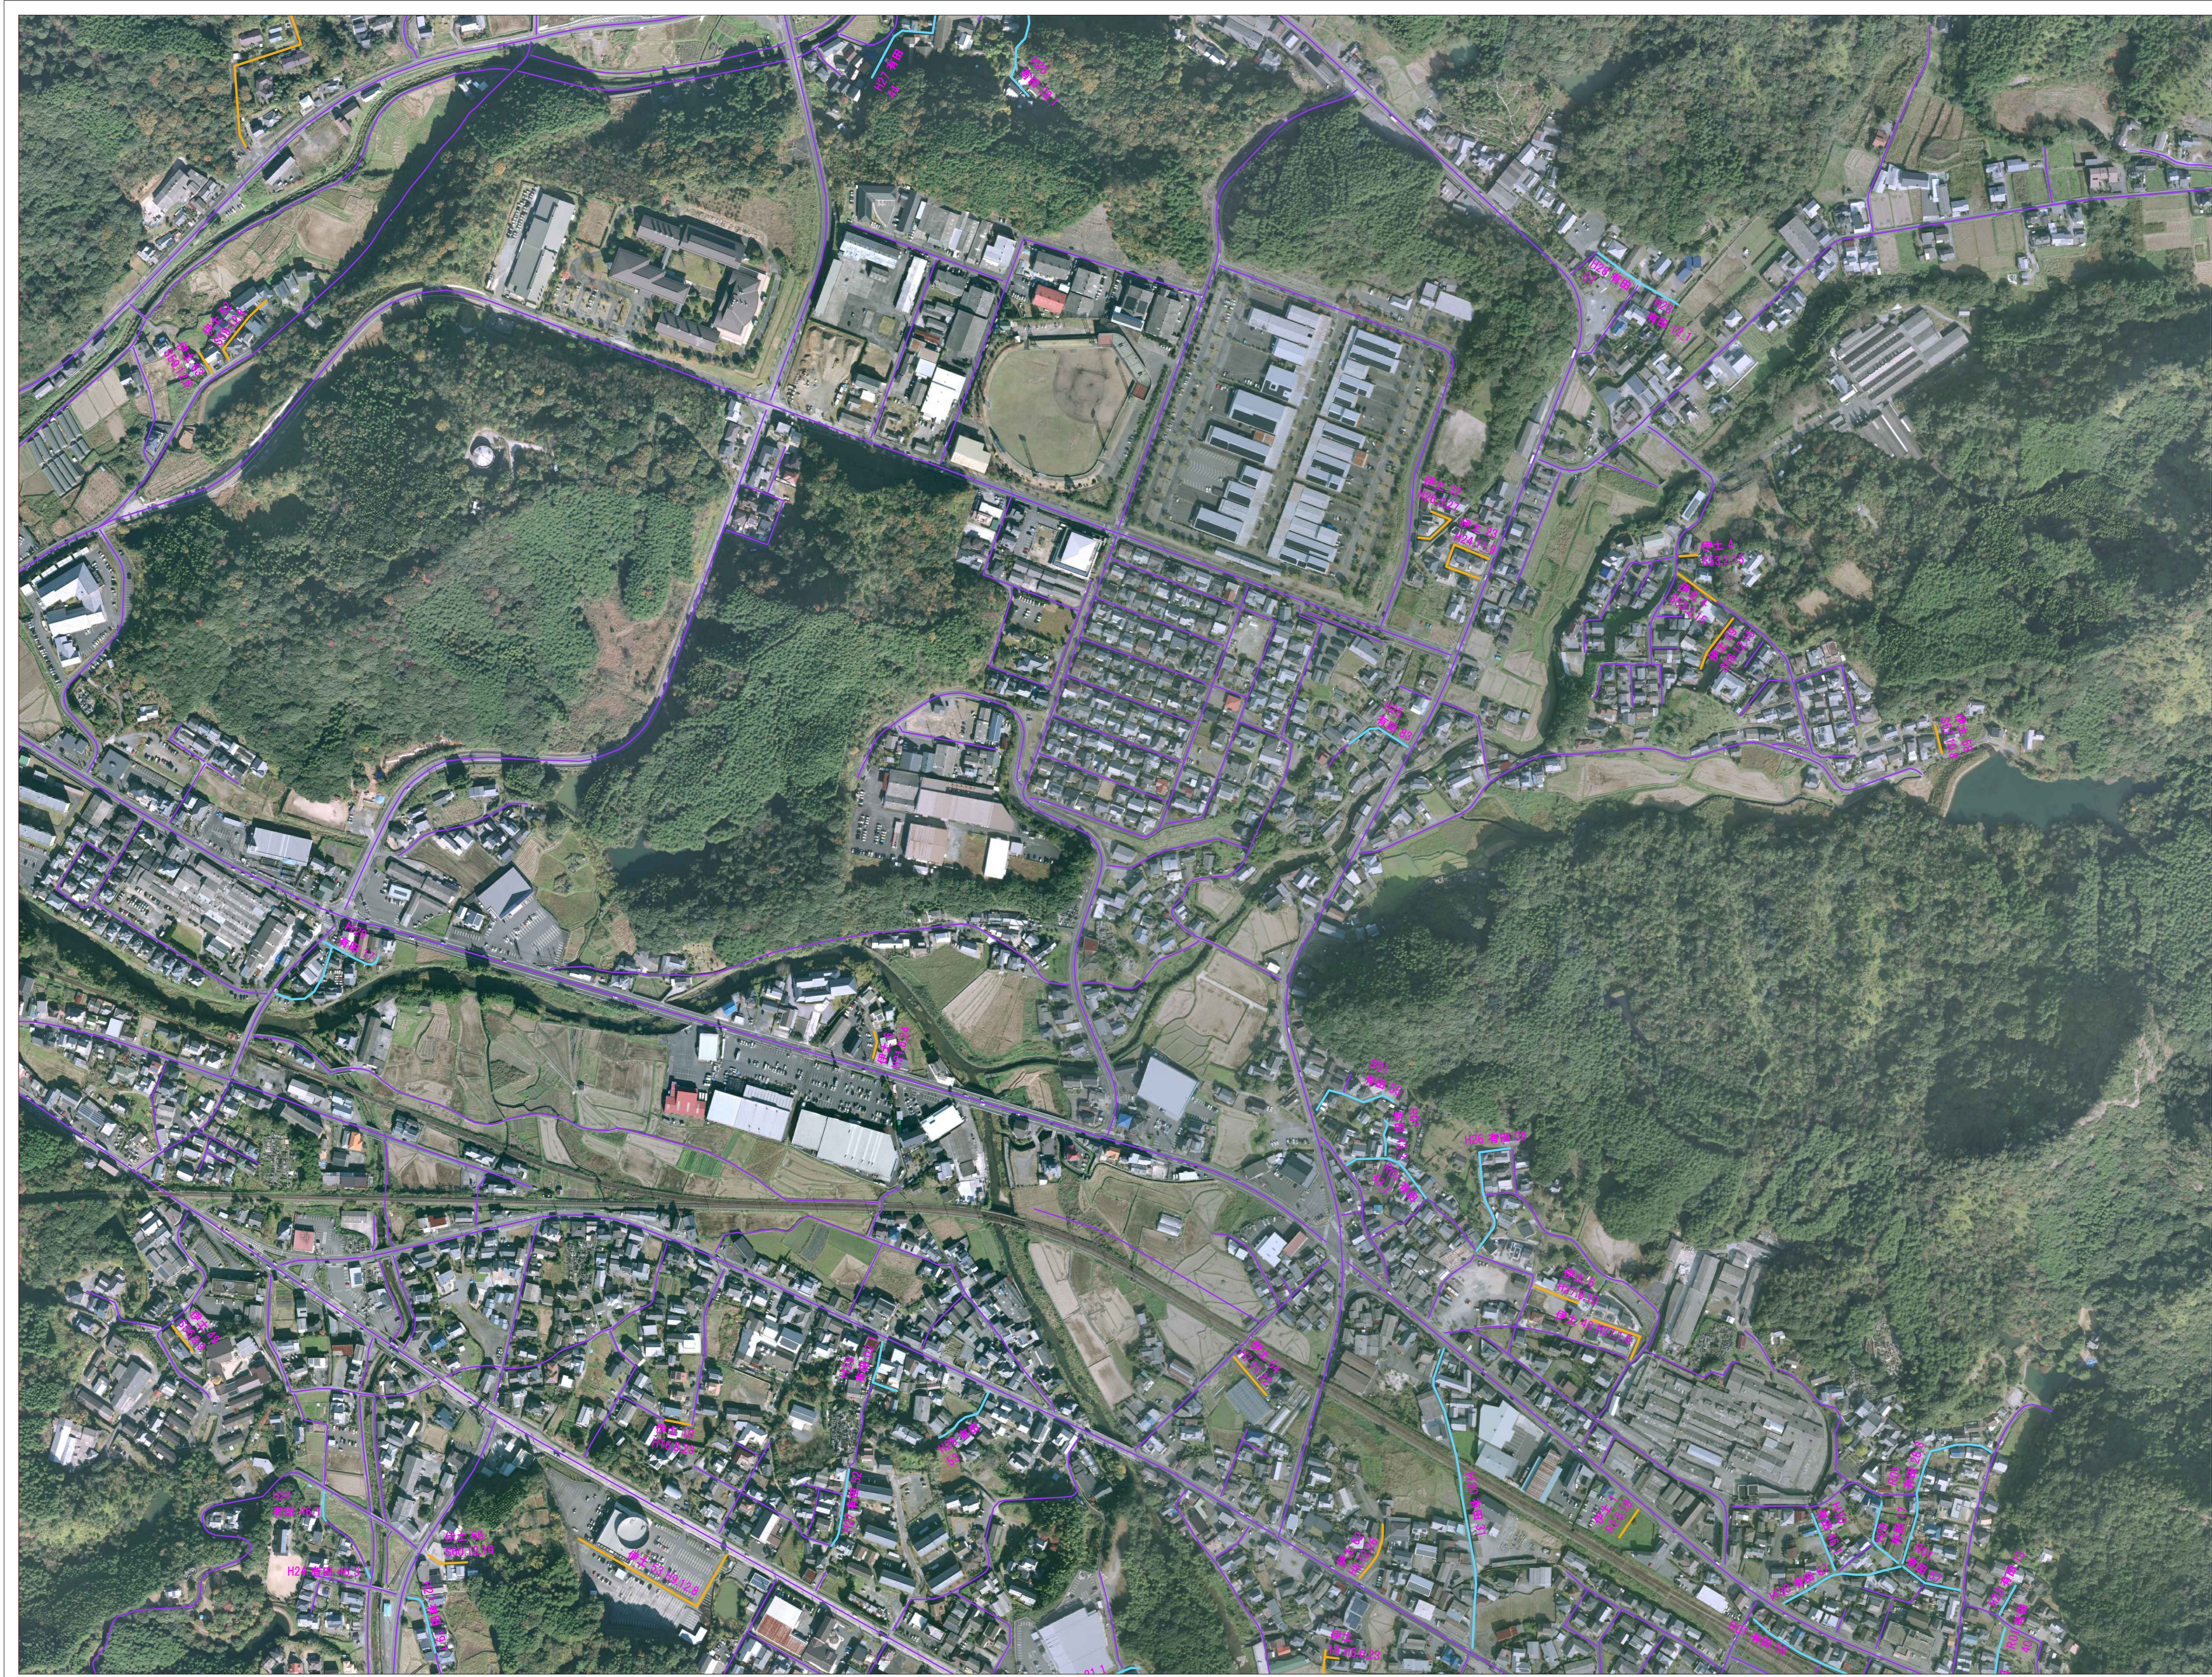

02JB234

指定道路図

02JB231	02JB232	02JB241
02JB233	02JB234	02JB243
02JB331	02JB332	02JB341

凡 例

高速道路	—
国県市町道	—
法42条1項5号道路	—
法42条2項道路	—
道路相談番号	0001

S = 1 : 2,500

02JB234