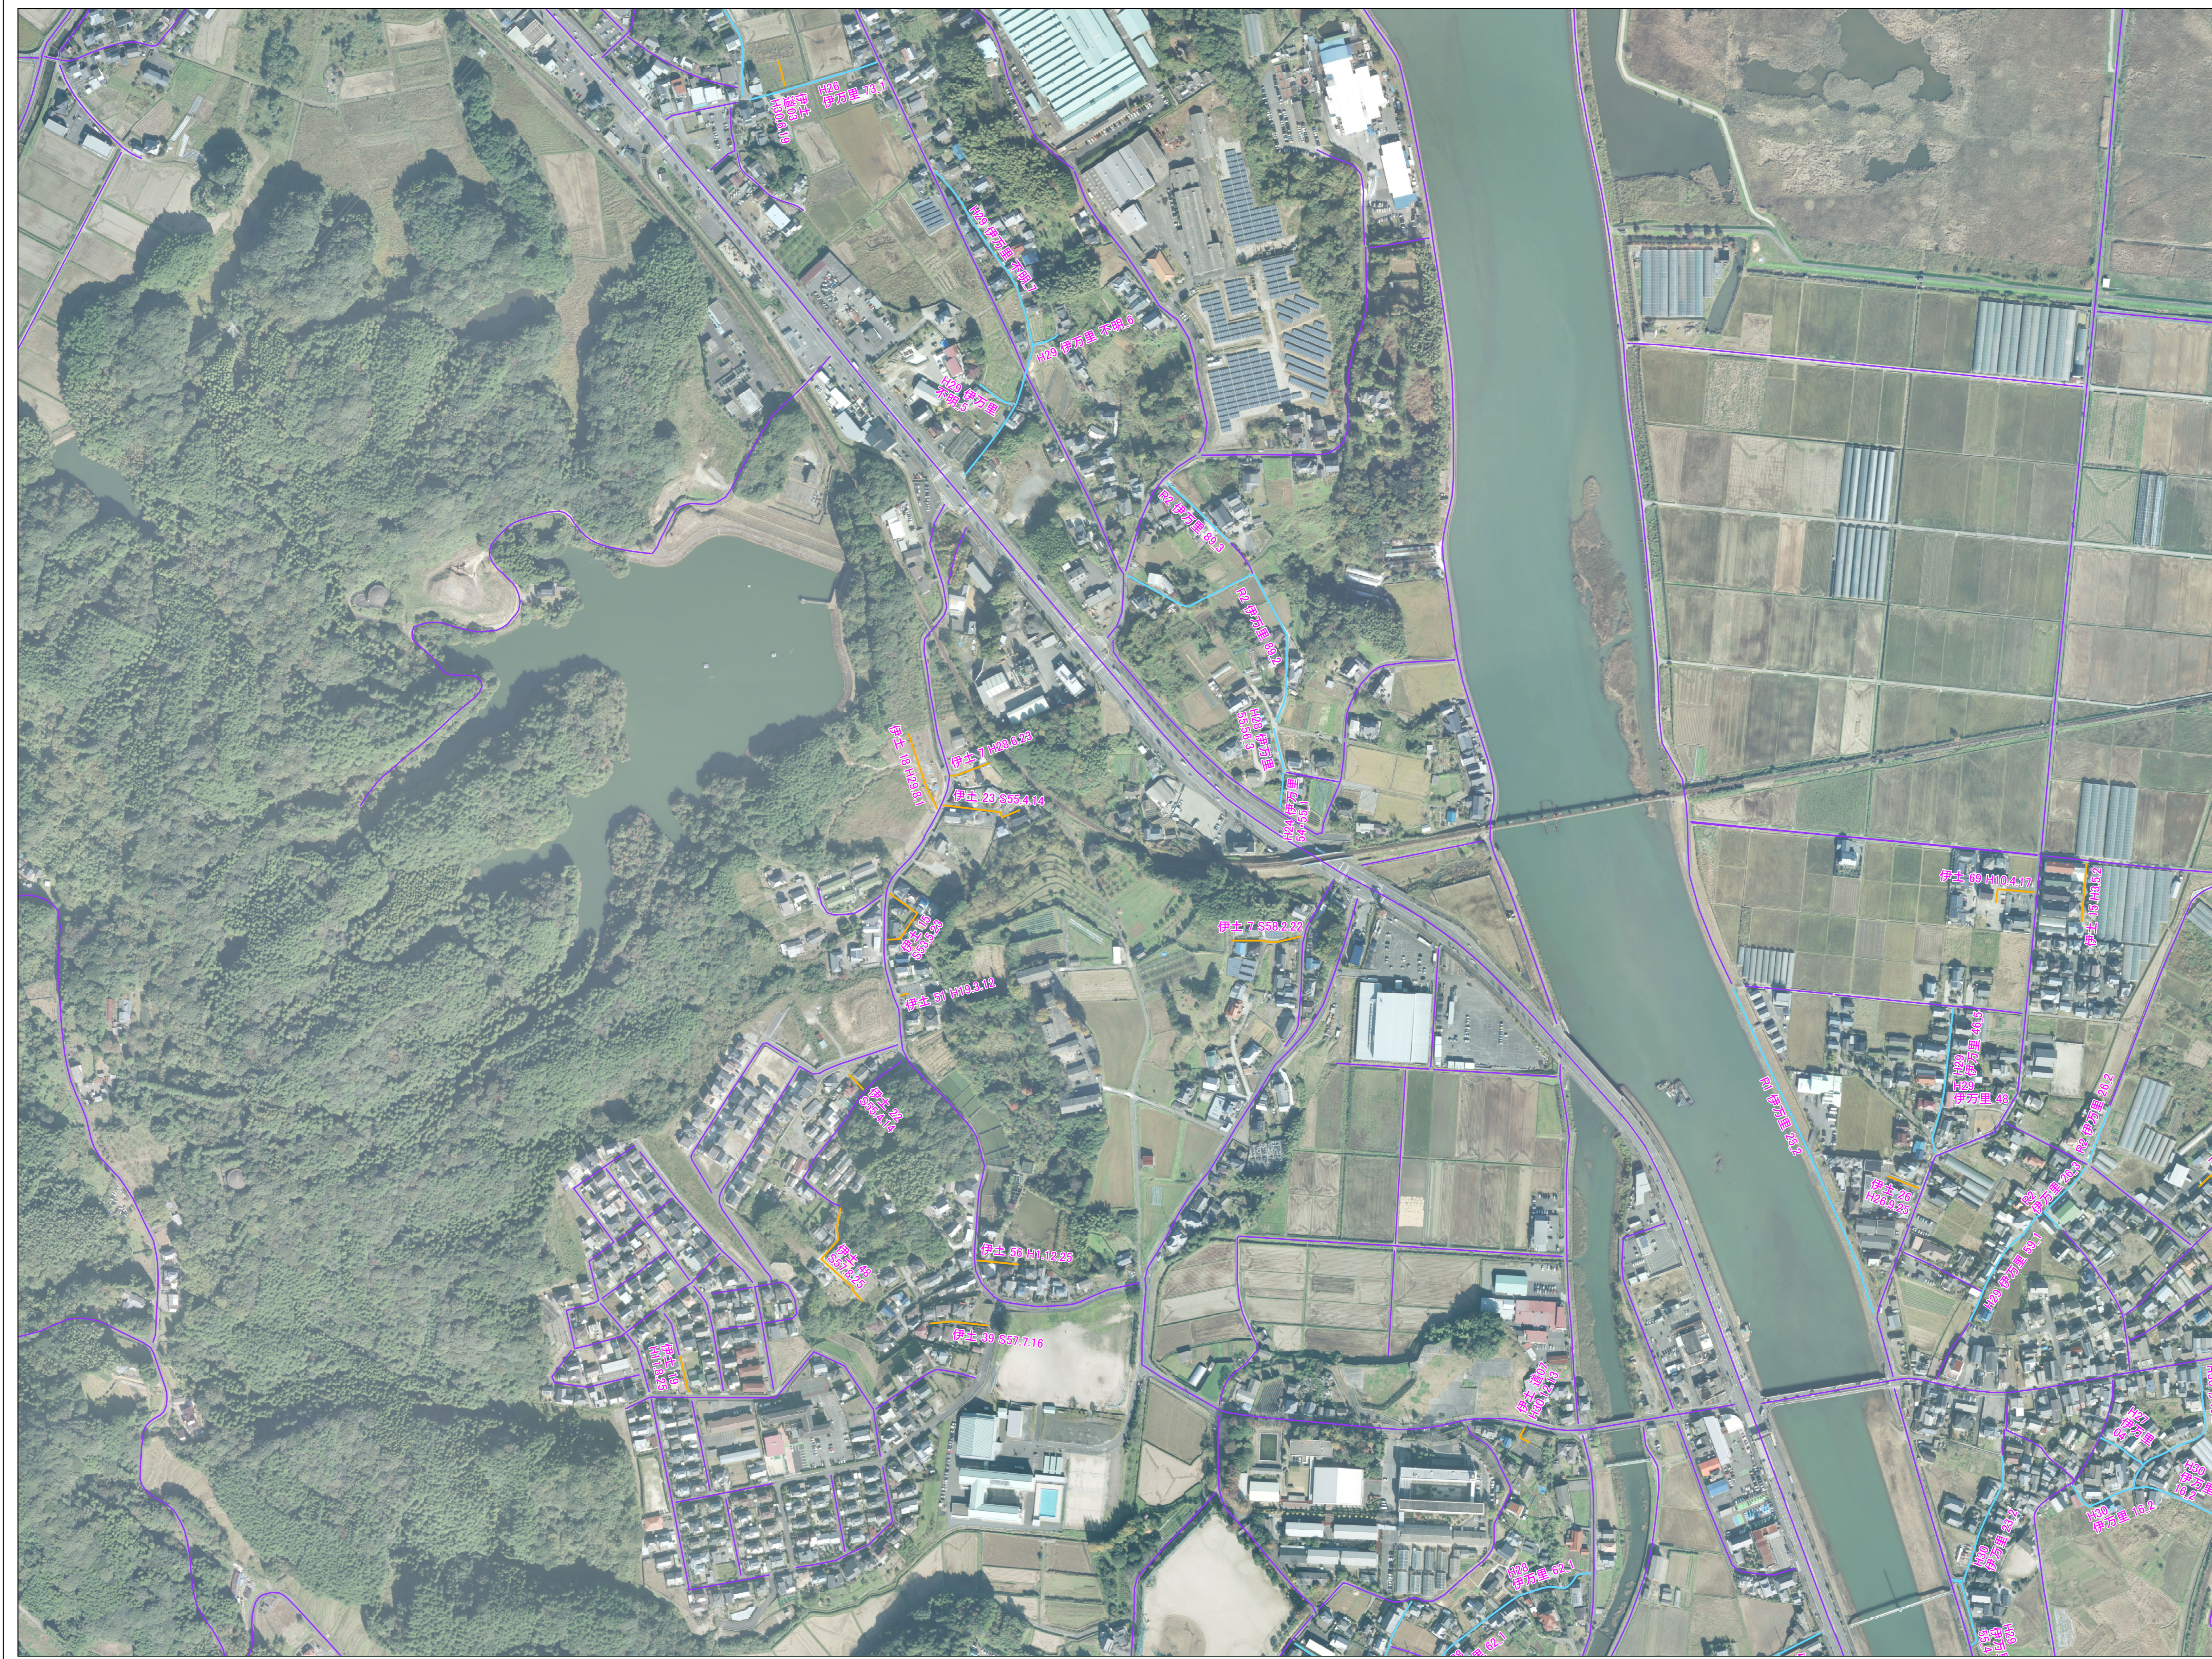

021B933

指定道路図

021B922	021B931	021B932
021B924	021B933	021B934
02JB022	02JB031	02JB032

凡 例

高速道路	—
国県市町道	—
法42条1項5号道路	—
法42条2項道路	—
路線相談番号	001

021B933