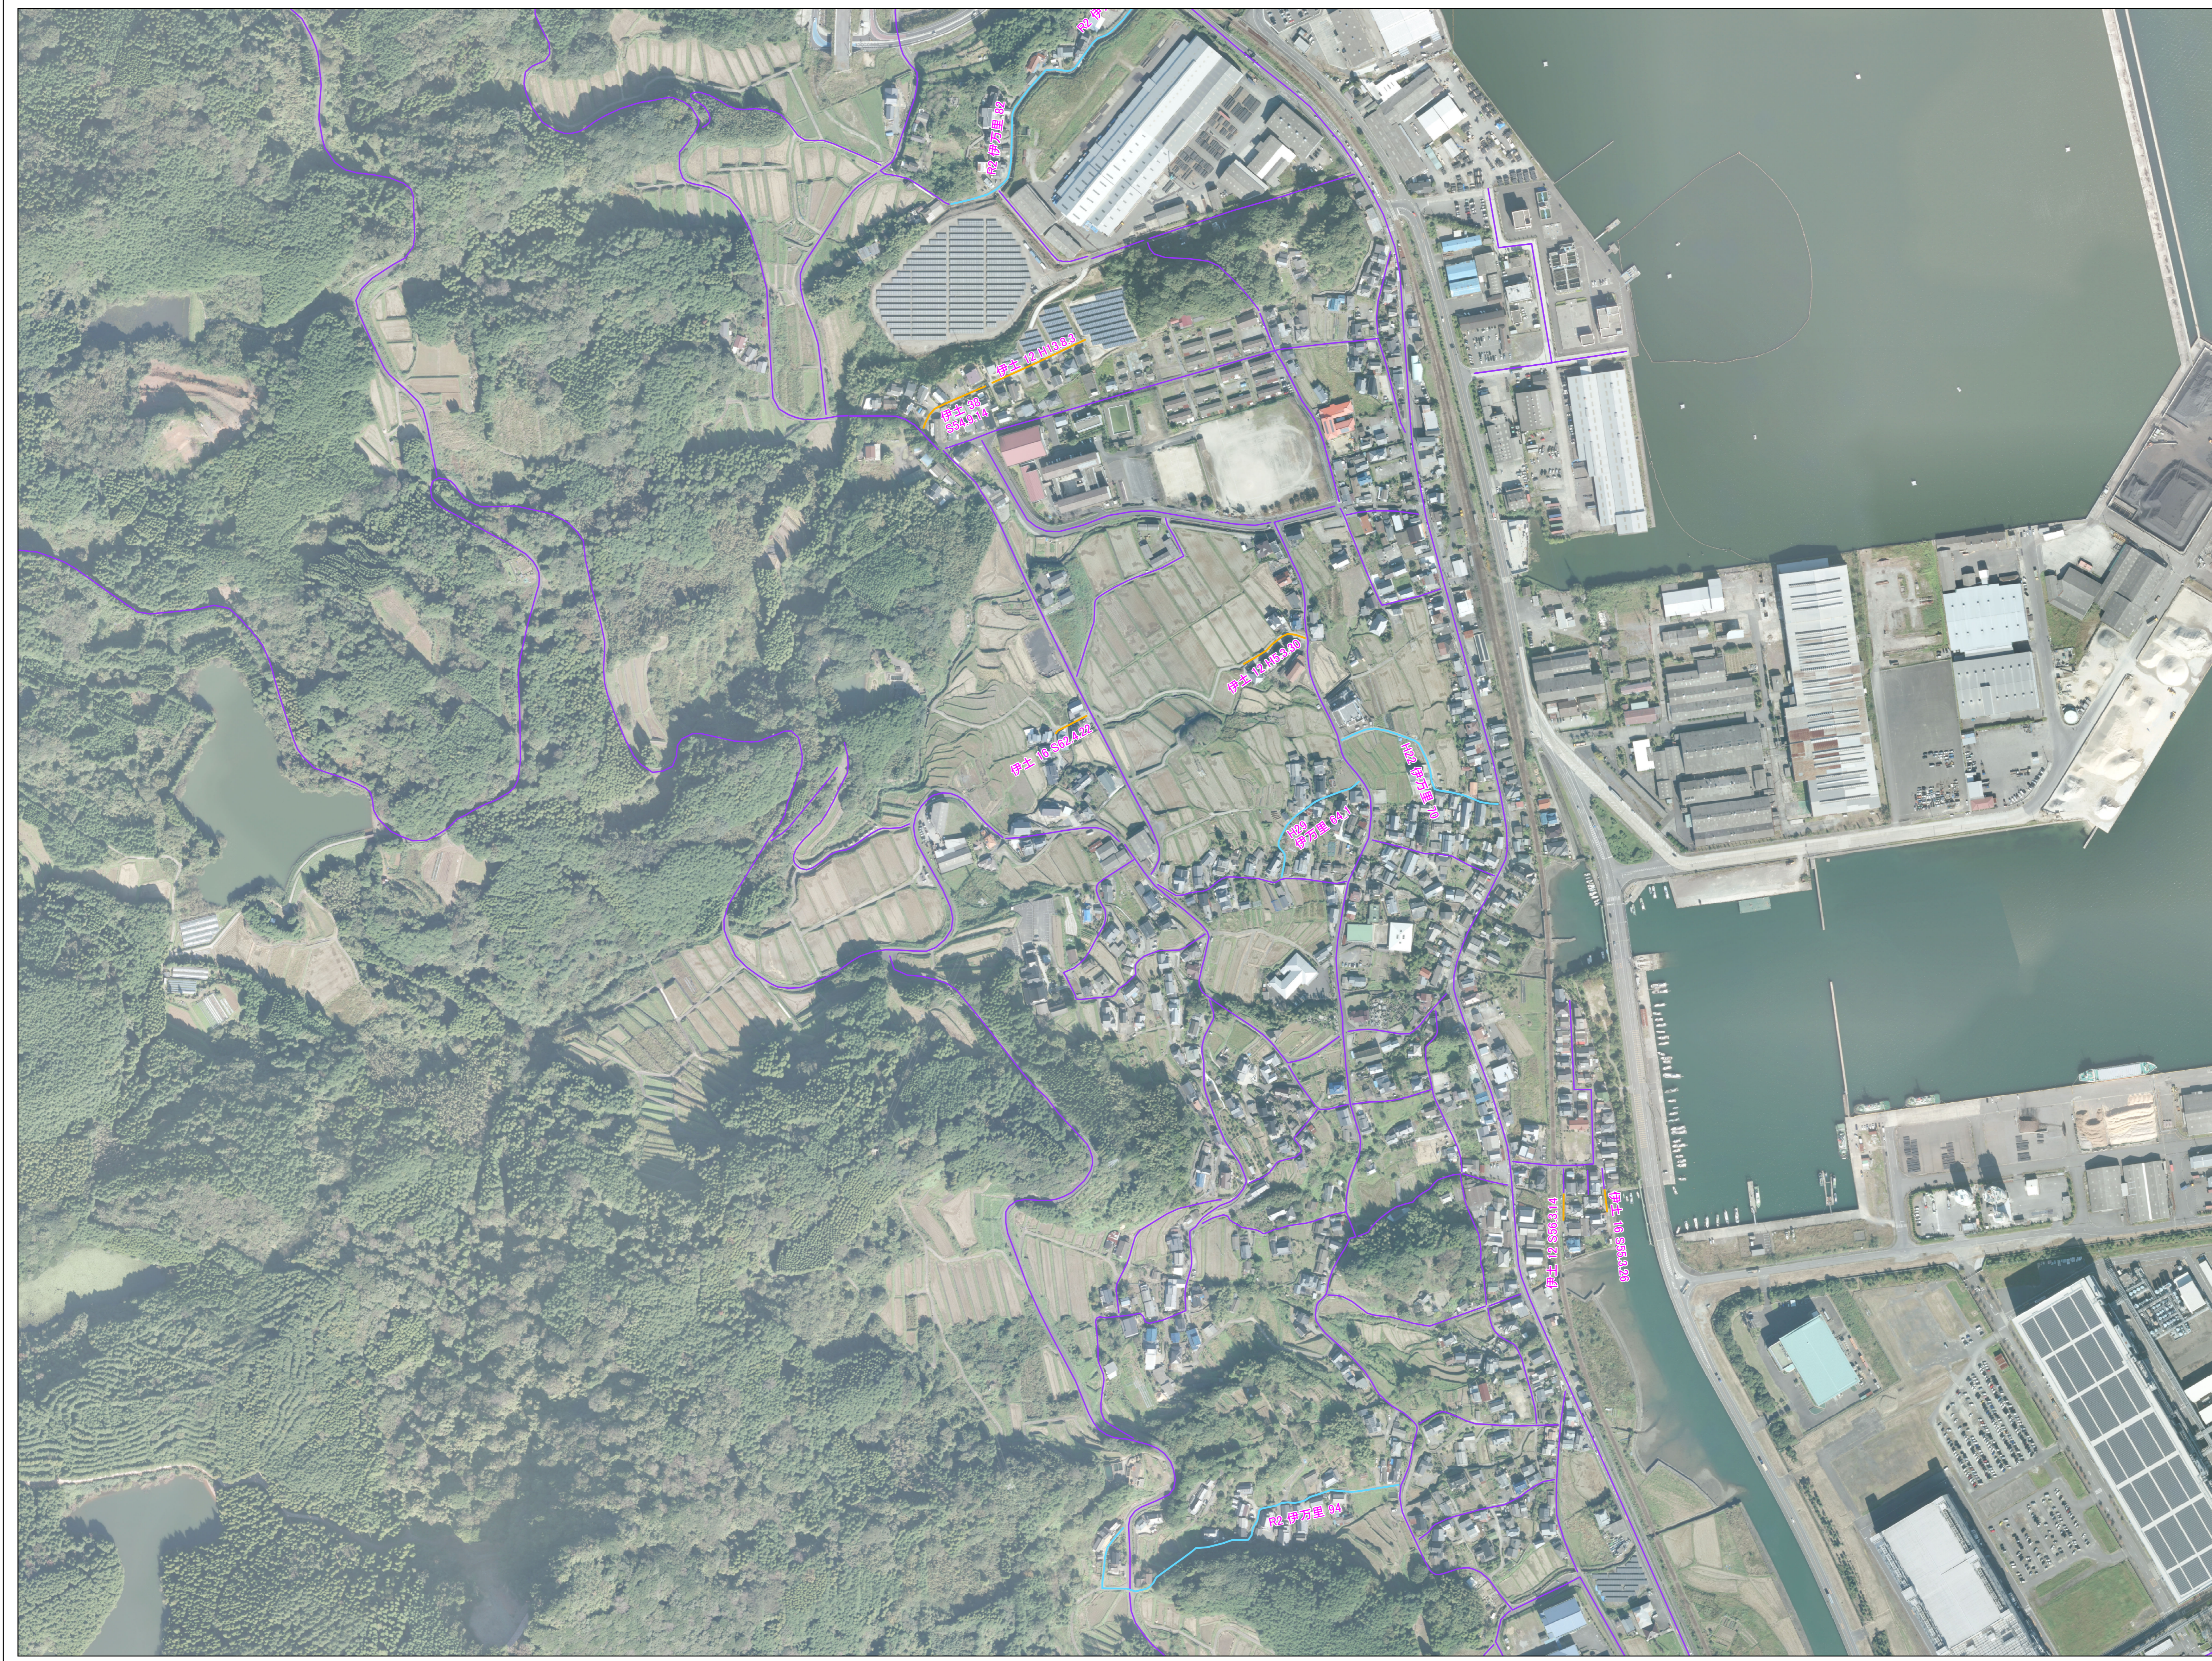

021B821

指定道路図

021B714	021B723	021B724
021B812	021B821	021B822
021B814	021B823	021B824

凡 例

高速道路	—
国県市町道	—
法42条1項5号道路	—
法42条2項道路	—
路線相談番号	001

021B821