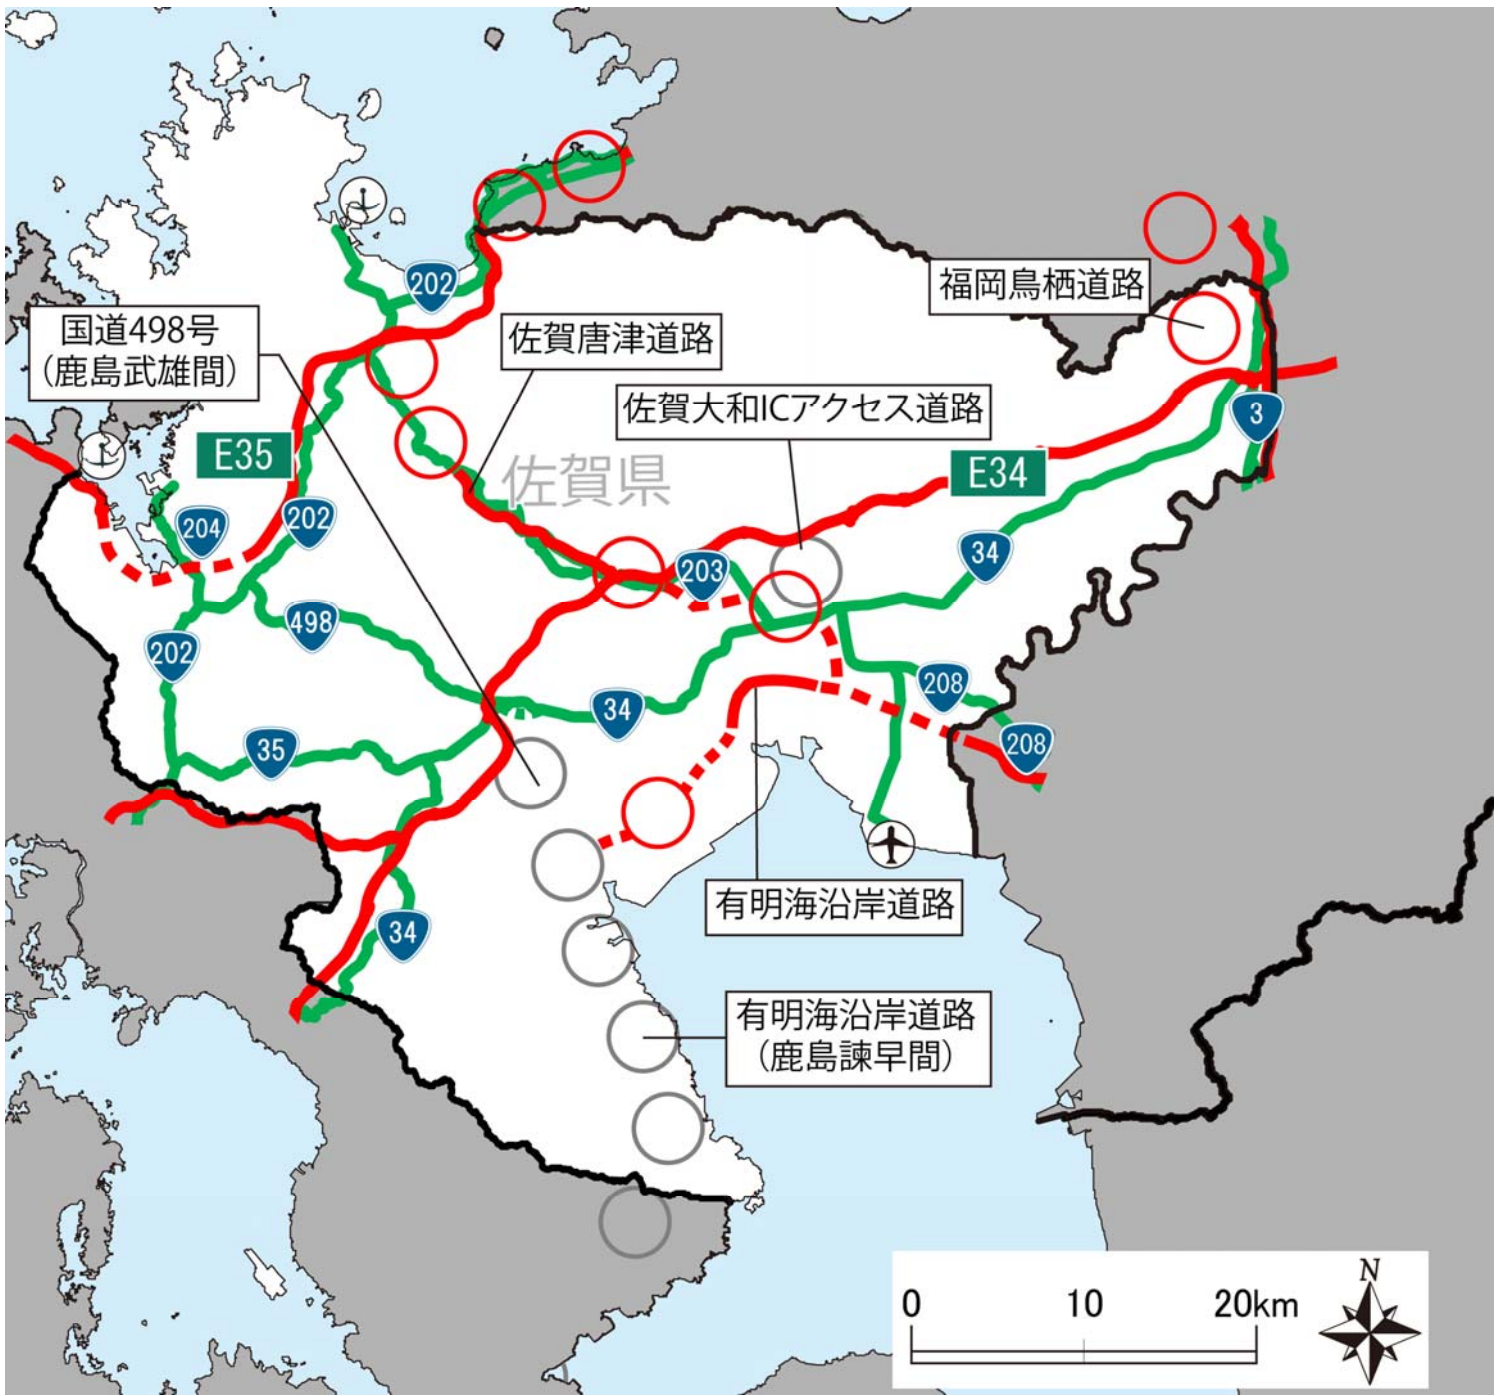

# 広域道路ネットワーク計画図【佐賀県】

高規格道路	供用中	——
	事業中	-----
	調査中	○○○
一般広域道路	供用中	——
	事業中	-----
	調査中	○○○
構想路線		○○○

本計画図は、具体的な路線のルート、位置等を規定するものではありません。