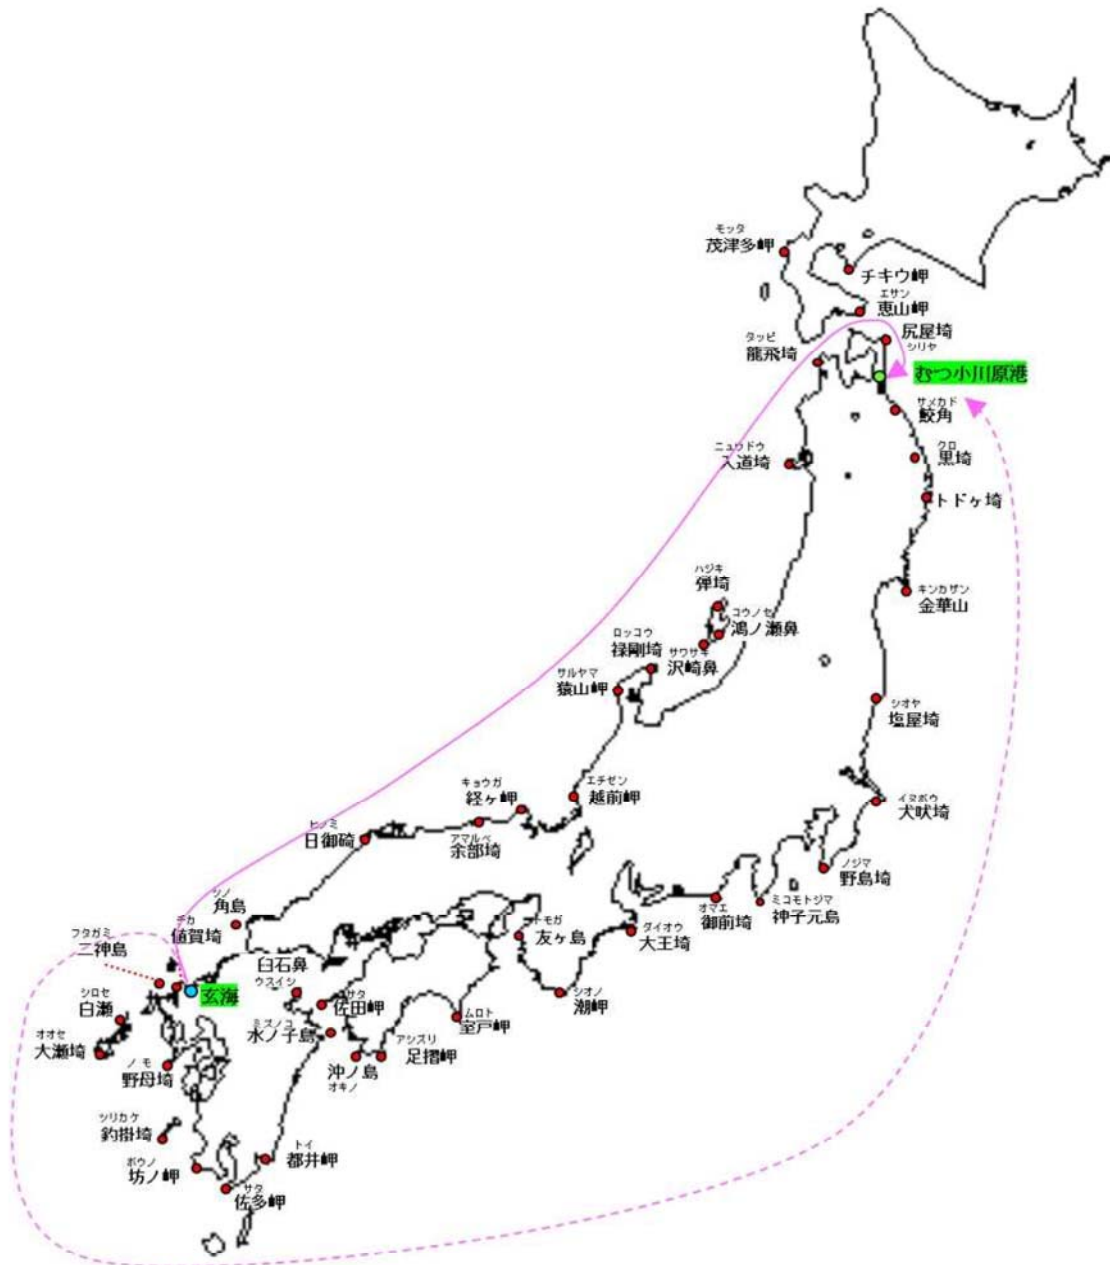

(添付資料)

輸送経路図（海上輸送）

- むつ小川原港
- 原子力発電所、係留港
- 灯台
- 変更後航路（実航路を示していない）
- - 当初予定航路（実航路を示していない）