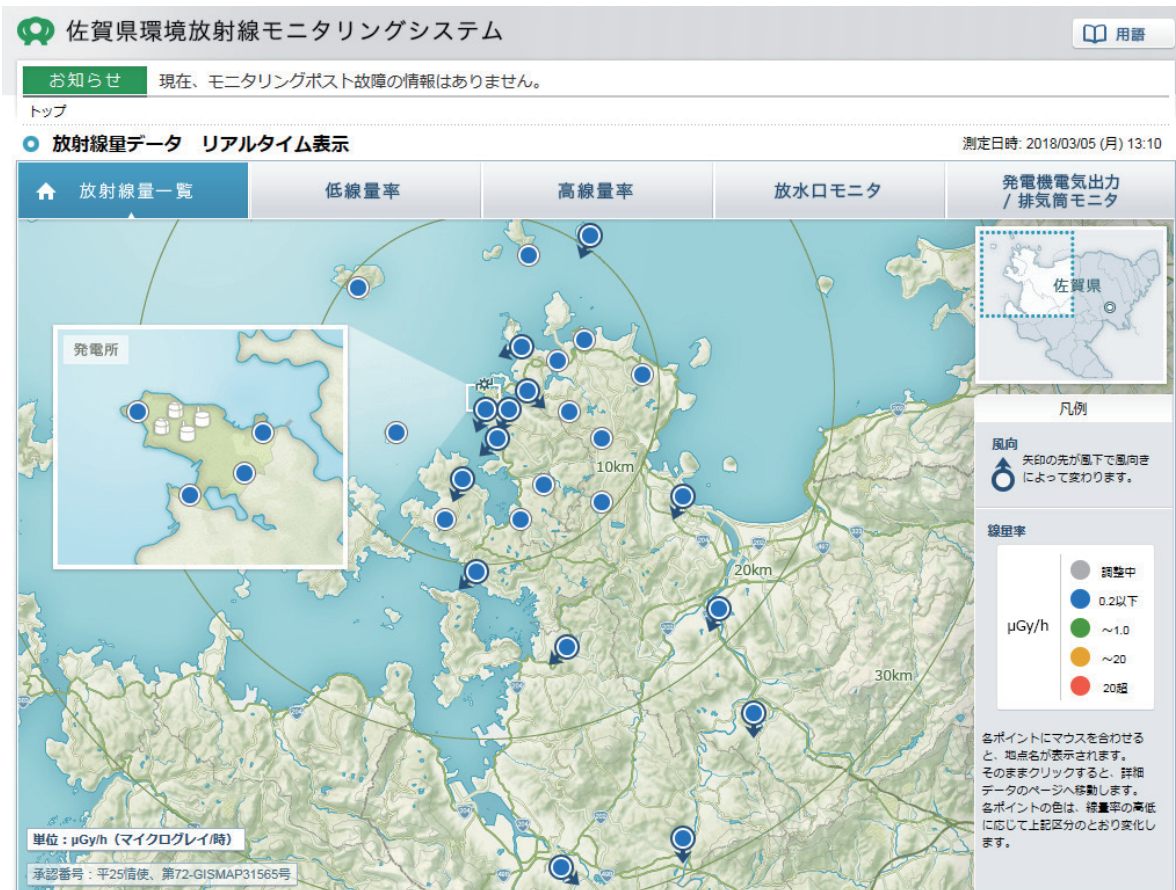

環境センター中央監視局

モニタリングポスト等から送られてきた空間放射線量率等の測定結果を常時監視しています。

(4) 環境放射線リアルタイム表示 (サンプル)

■モニタリングポスト（今村局の例）

	機器名	備考 (県設置のもの)
①	モニタリングポスト局舎	全26局
②	空間線量率計(低線量率)	6局 今村局、平尾局、外津浦局、京泊先局、先部局、串局
	空間線量率計(高線量率)	全26局
③	雨量計、感雨計	全26局 (平尾局、外津浦局、京泊先局、先部局、串局については感雨計のみ)
④	風向・風速計	全26局
⑤	発動機付発電機 (非常用電源)	全26局
⑥	ダスト・ヨウ素モニタ	1局 今村局

⑦	日射計	1局 今村局
⑧	放射収支計	1局 今村局
⑨	気温計	1局 今村局

■走行サーベイ車

可搬型の測定機器を車内に積載し、原子力発電所周辺道路上の放射線を移動しながら測定しています。

可搬型の測定機器は、CsI(Tl)シンチレーション式検出器、シリコン半導体検出器の2種類の放射線検出器と、GPSやデータ通信機能を備えたタブレット端末（走行サーベイシステム端末）で構成されています。