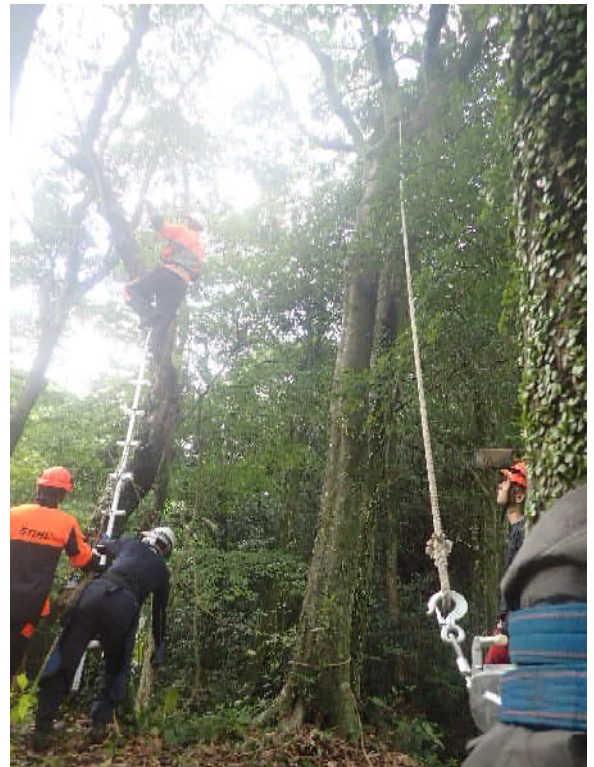

#### ●先柱控索の軽量資材での架設実習

●スイングヤーダ集材実習

●スイングヤーダ集材実習

●高性能林業機械点検整備実習

●フォワーダ積み込み作業実習

●フォワーダ荷下ろし作業実習

●森林作業道基礎知識習得の座学

●既設森林作業道確認実習

●踏査による路線選定実習

●カーブ設定実習

●重機を使用した作設実習

●重機を使用した作設実習

●重機を使用した作設実習

●支障木伐採研修

●支障木伐採研修

●支障木伐採研修