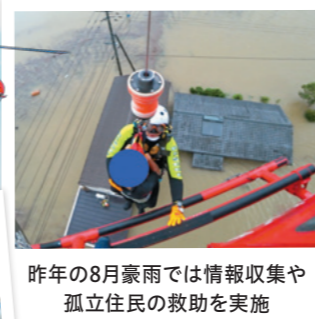

空から県民の命と暮らしを守る！

1 防災ヘリ「かちどき」運用開始から1年

昨年の8月豪雨では情報収集や孤立住民の救助を実施

離島住民へのワクチン接種のため医療関係者を搬送

消防本部との合同訓練の様子

防災航空センターの見学も受付中！

私たちの命を守ってくれる隊員の皆さんがかっこよかった！

航空隊員が詳しく説明してくれます

昨年3月28日に消防防災ヘリコプター(愛称「かちどき」)の運用を開始して1年。これまで40件近くの緊急要請に対応し、さまざまな場面で活躍しています。緊急時にスピーディーかつ的確な活動ができるよう、隊員たちは日々訓練を重ね、県内各消防本部や関係機関との合同訓練も実施。県内ほぼ全域が15分圏内という機動力を活かし、これからも佐賀の安全・安心を守ります。

詳しくは 消防保安室 ☎0952(25)7026 ✉kikikanribousai@pref.saga.lg.jp