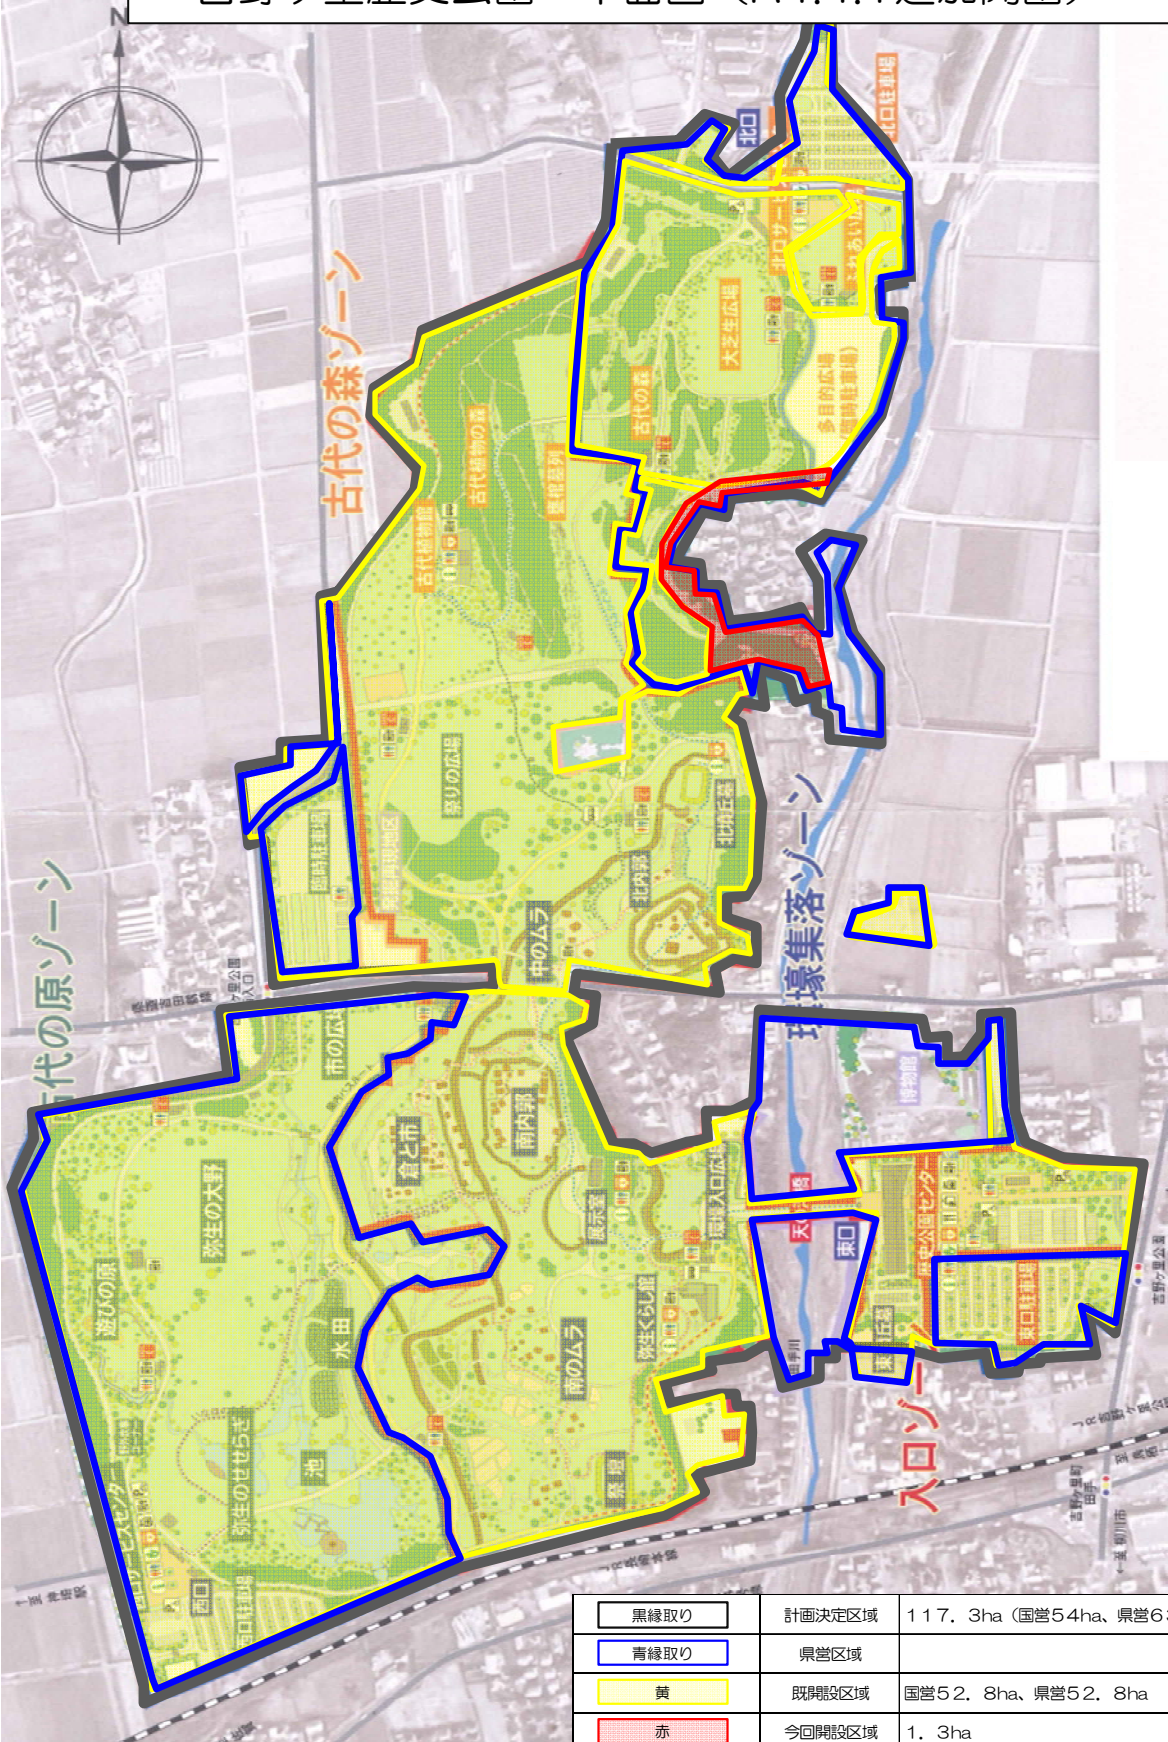

吉野ヶ里歴史公園 平面図 (R4.4.1追加開園)

黒縁取り	計画決定区域	117.3ha (国営54ha、県営63ha)
青縁取り	県営区域	
黄	既開設区域	国営52.8ha、県営52.8ha
赤	今回開設区域	1.3ha
開設区域合計		106.9ha (国営52.8ha、県営54.1ha)