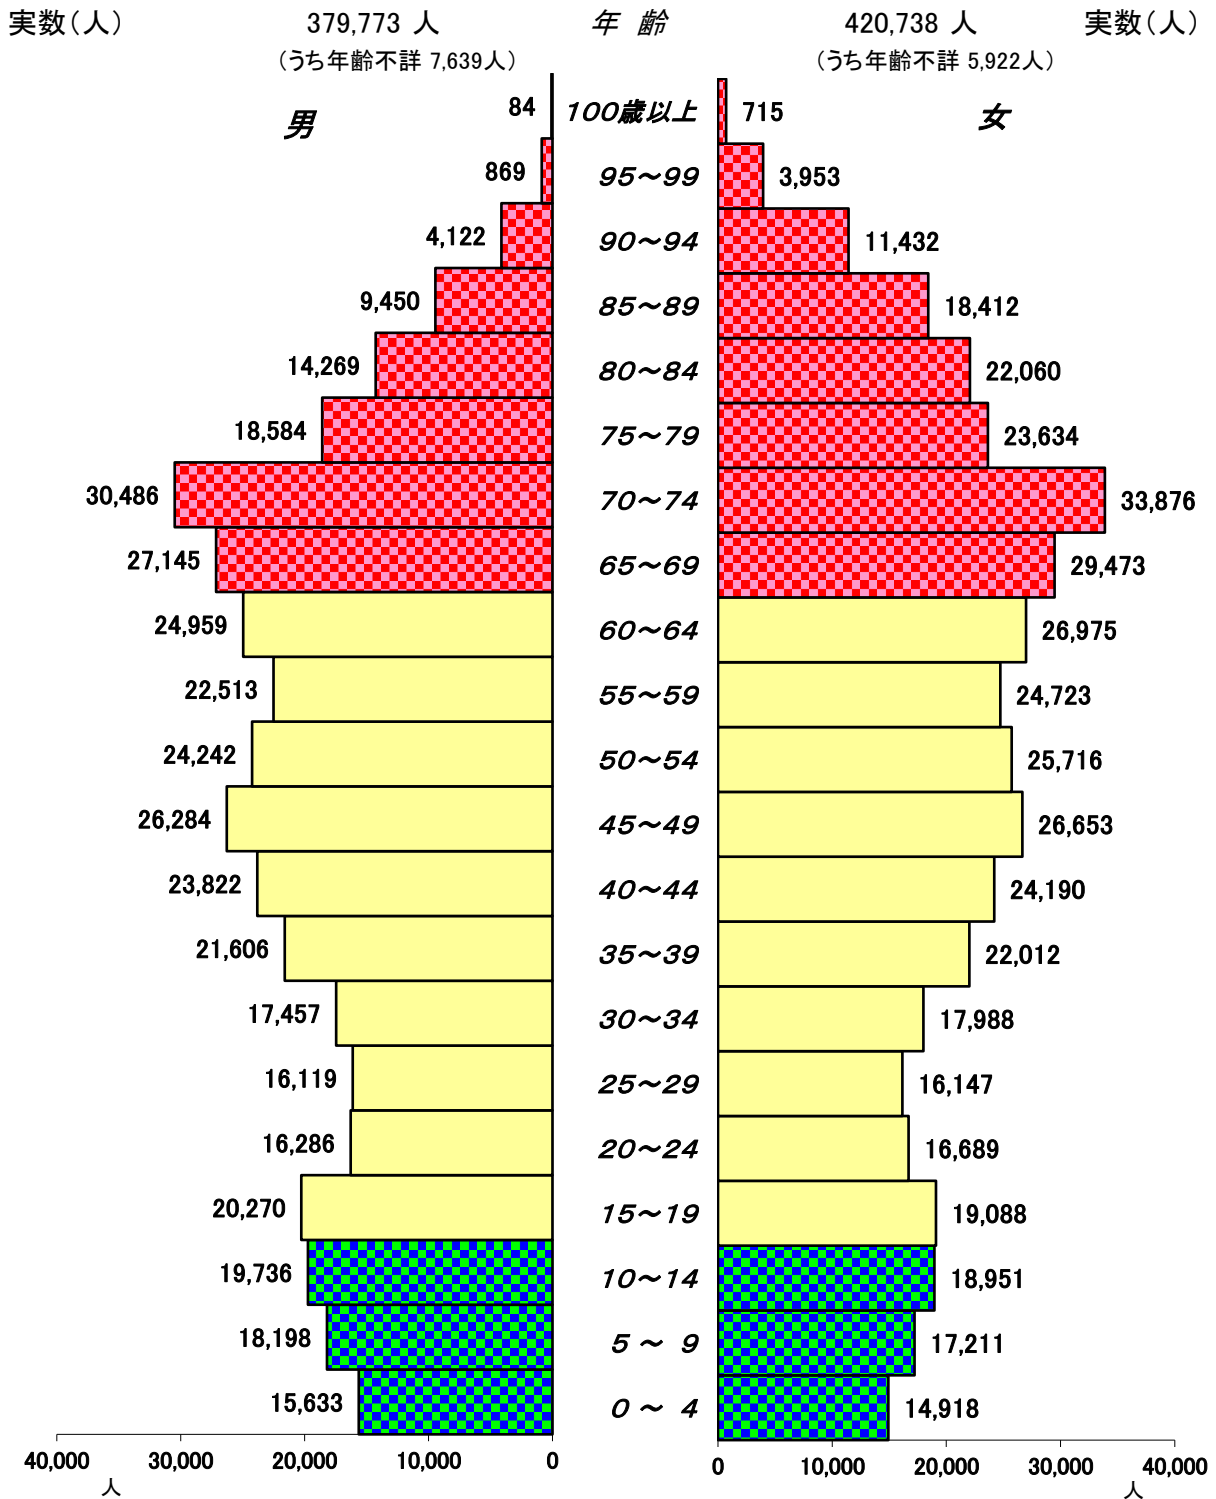

佐賀県人口(5歳階級別)分布表

(令和4年10月1日現在)

	老年人口(65歳以上)	248,564 人 [31.6%]
	生産年齢人口(15~64歳)	433,739 人 [55.1%]
	年少人口(0~14歳)	104,647 人 [13.3%]

※[]は年齢不詳を含まない
(年齢不詳は含まない。) 人口に占める割合