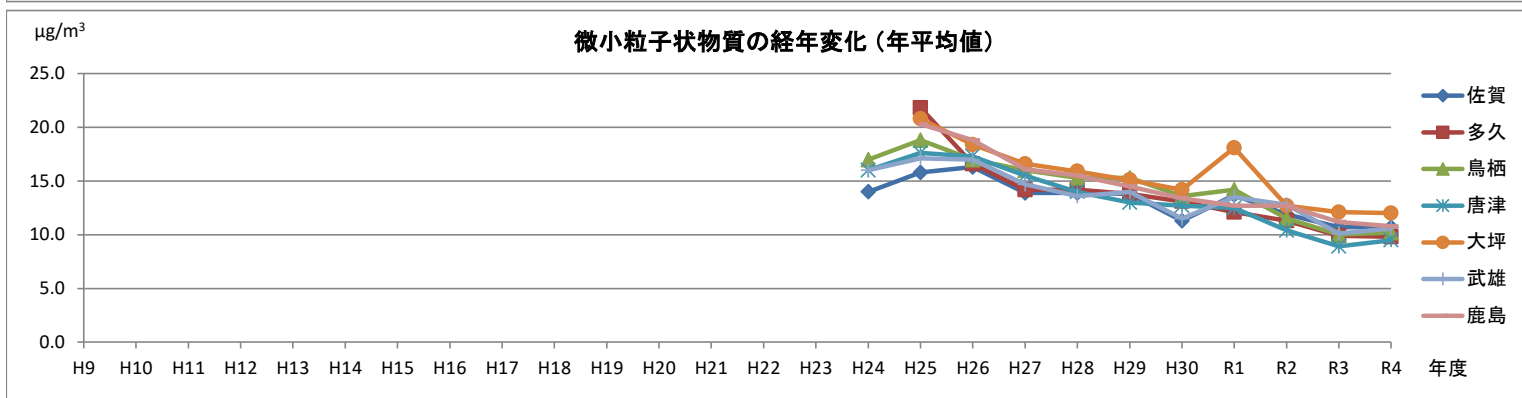

主な測定局の経年変化図

一般環境測定局

自動車排出ガス測定局