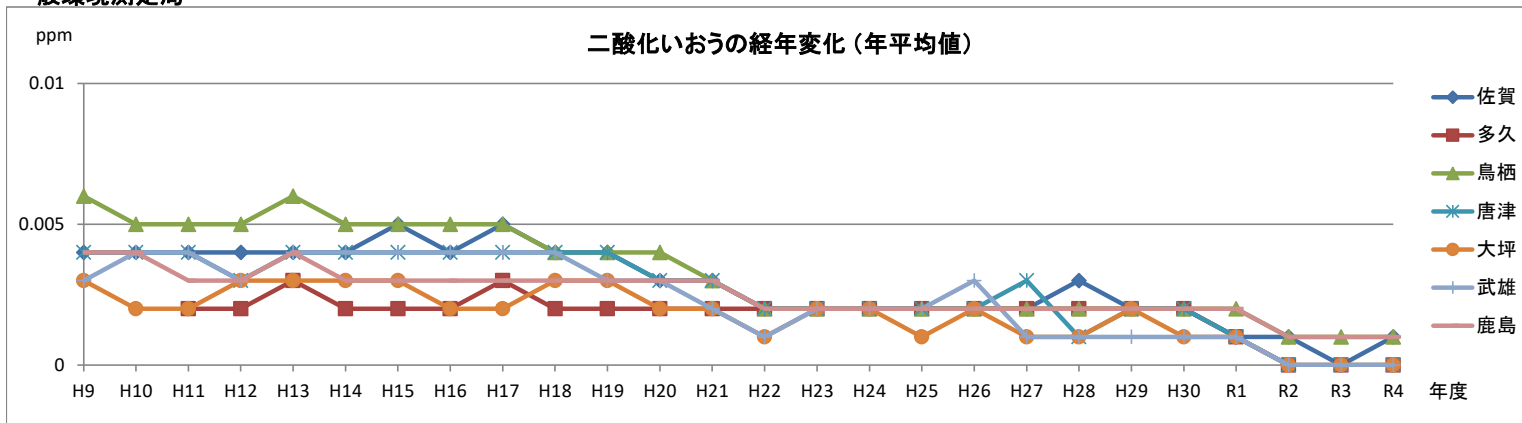

主な測定局の経年変化図

一般環境測定局

自動車排出ガス測定局