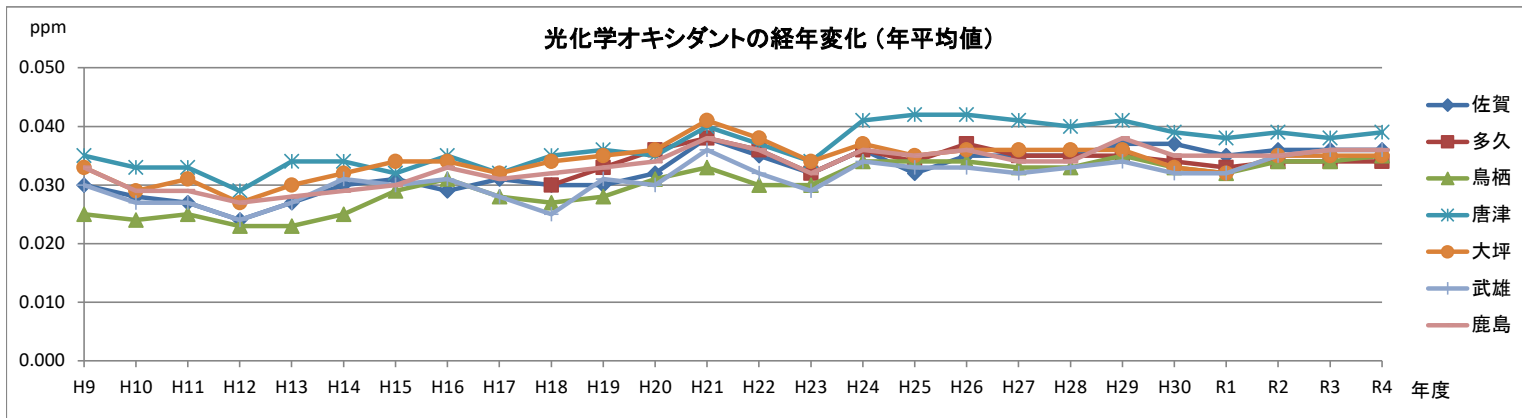

主な測定局の経年変化図

一般環境測定局

自動車排出ガス測定局