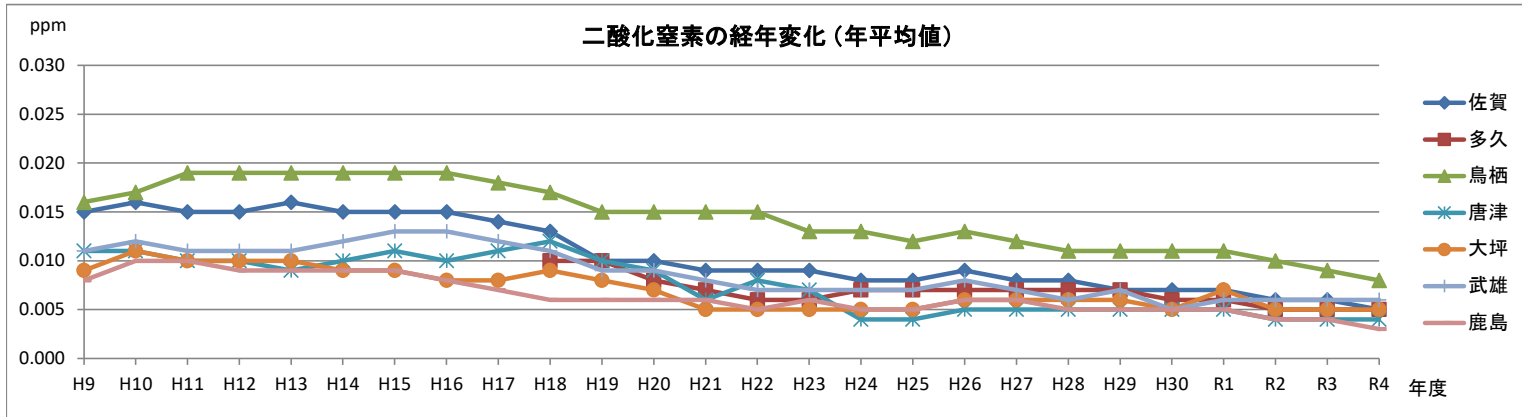

主な測定局の経年変化図

一般環境測定局

自動車排出ガス測定局