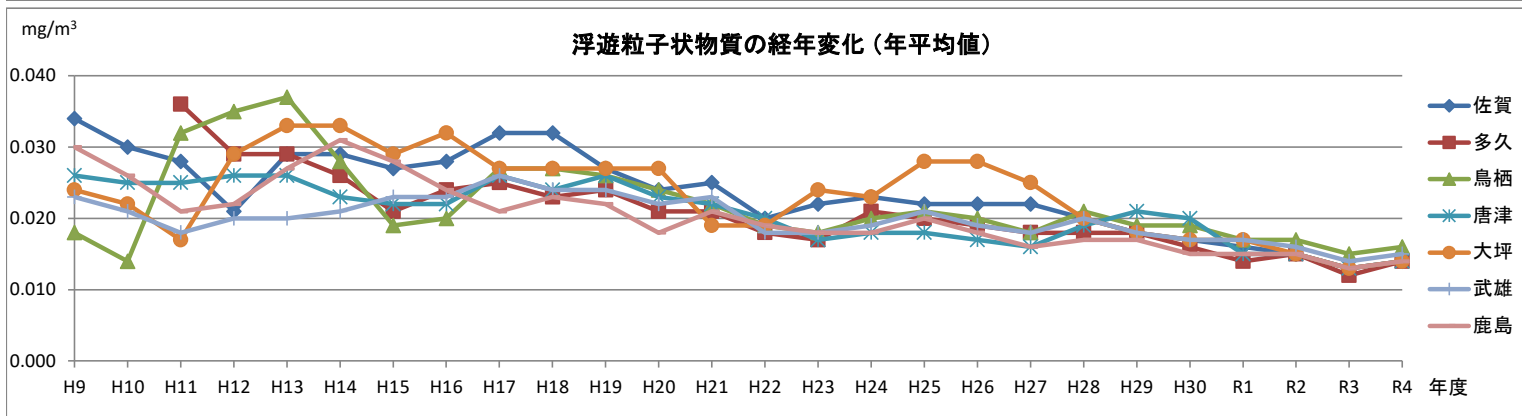

主な測定局の経年変化図

一般環境測定局

自動車排出ガス測定局