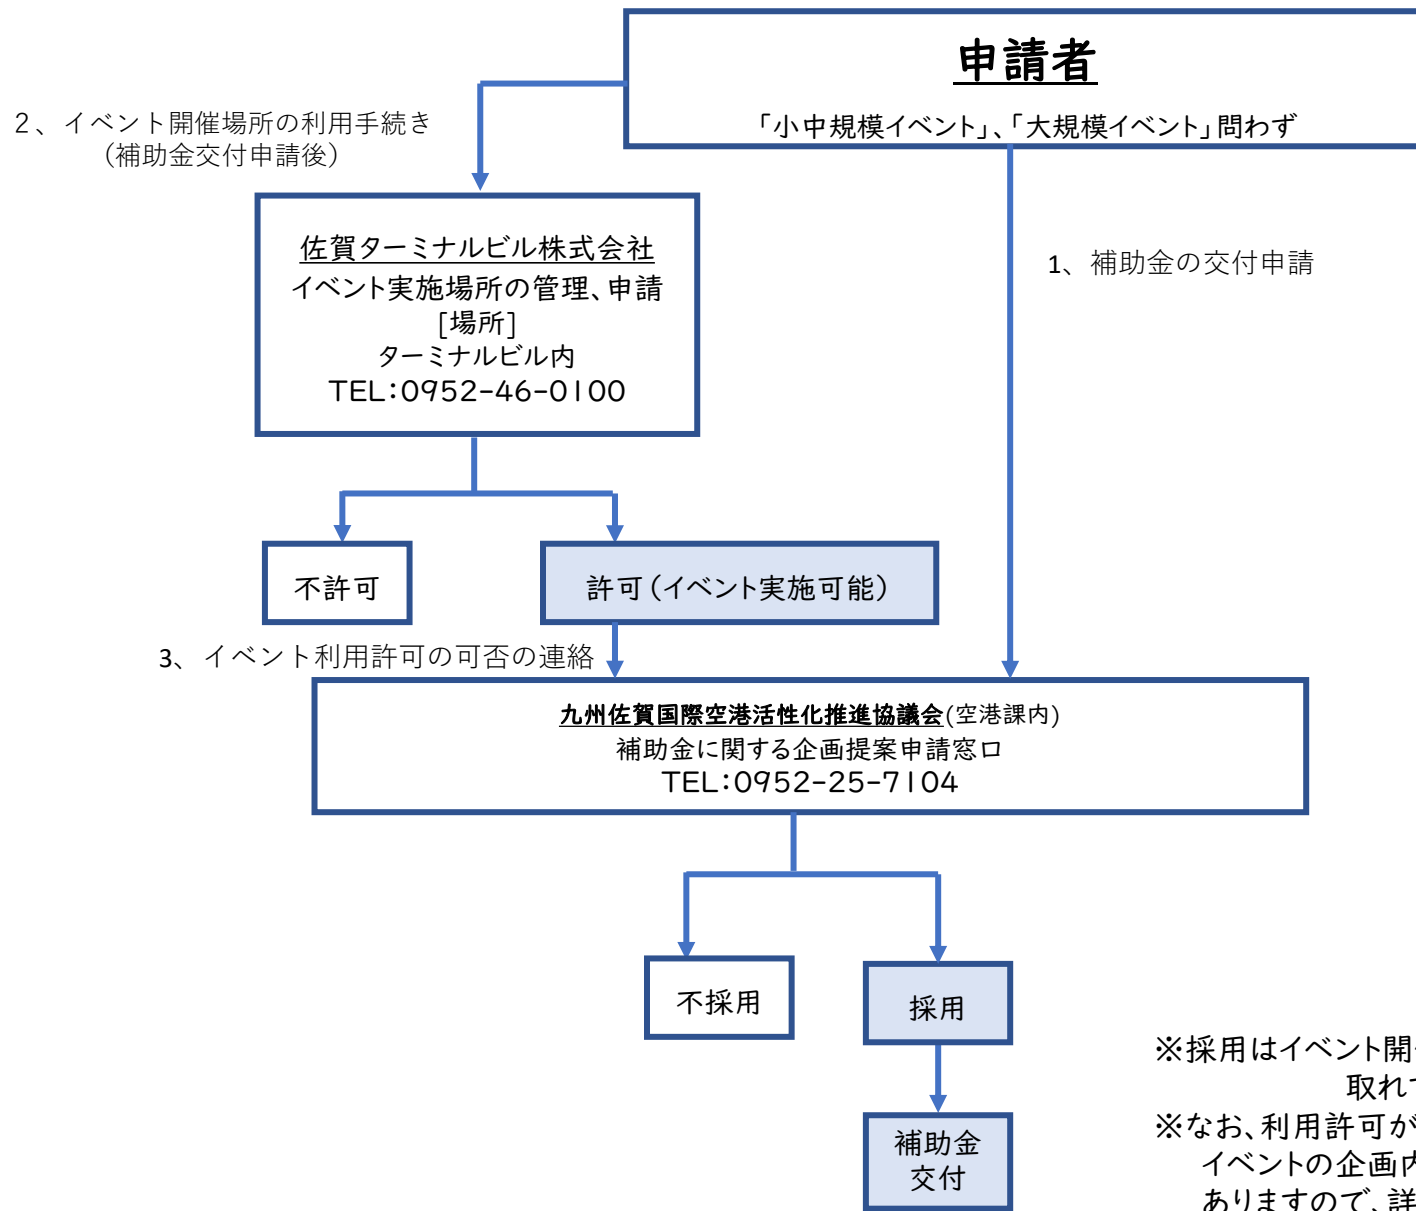

九州佐賀国際空港 利活用促進イベント事業補助金 申請・手続きの流れ (実施場所:ターミナルビル内)

※採用はイベント開催場所の利用許可が
取れていることが必須となります。
※なお、利用許可が取れている場合でも
イベントの企画内容によっては採用されない場合も
ありますので、詳しくは、募集要項をご確認ください。

九州佐賀国際空港 利活用促進イベント事業補助金 申請・手続きの流れ (実施場所:その他、空港エリア)

※採用はイベント開催場所の利用許可が
取れていることが必須となります。
※なお、利用許可が取れている場合でも
イベントの企画内容によっては採用されない場合も
ありますので、詳しくは、募集要項をご確認ください。