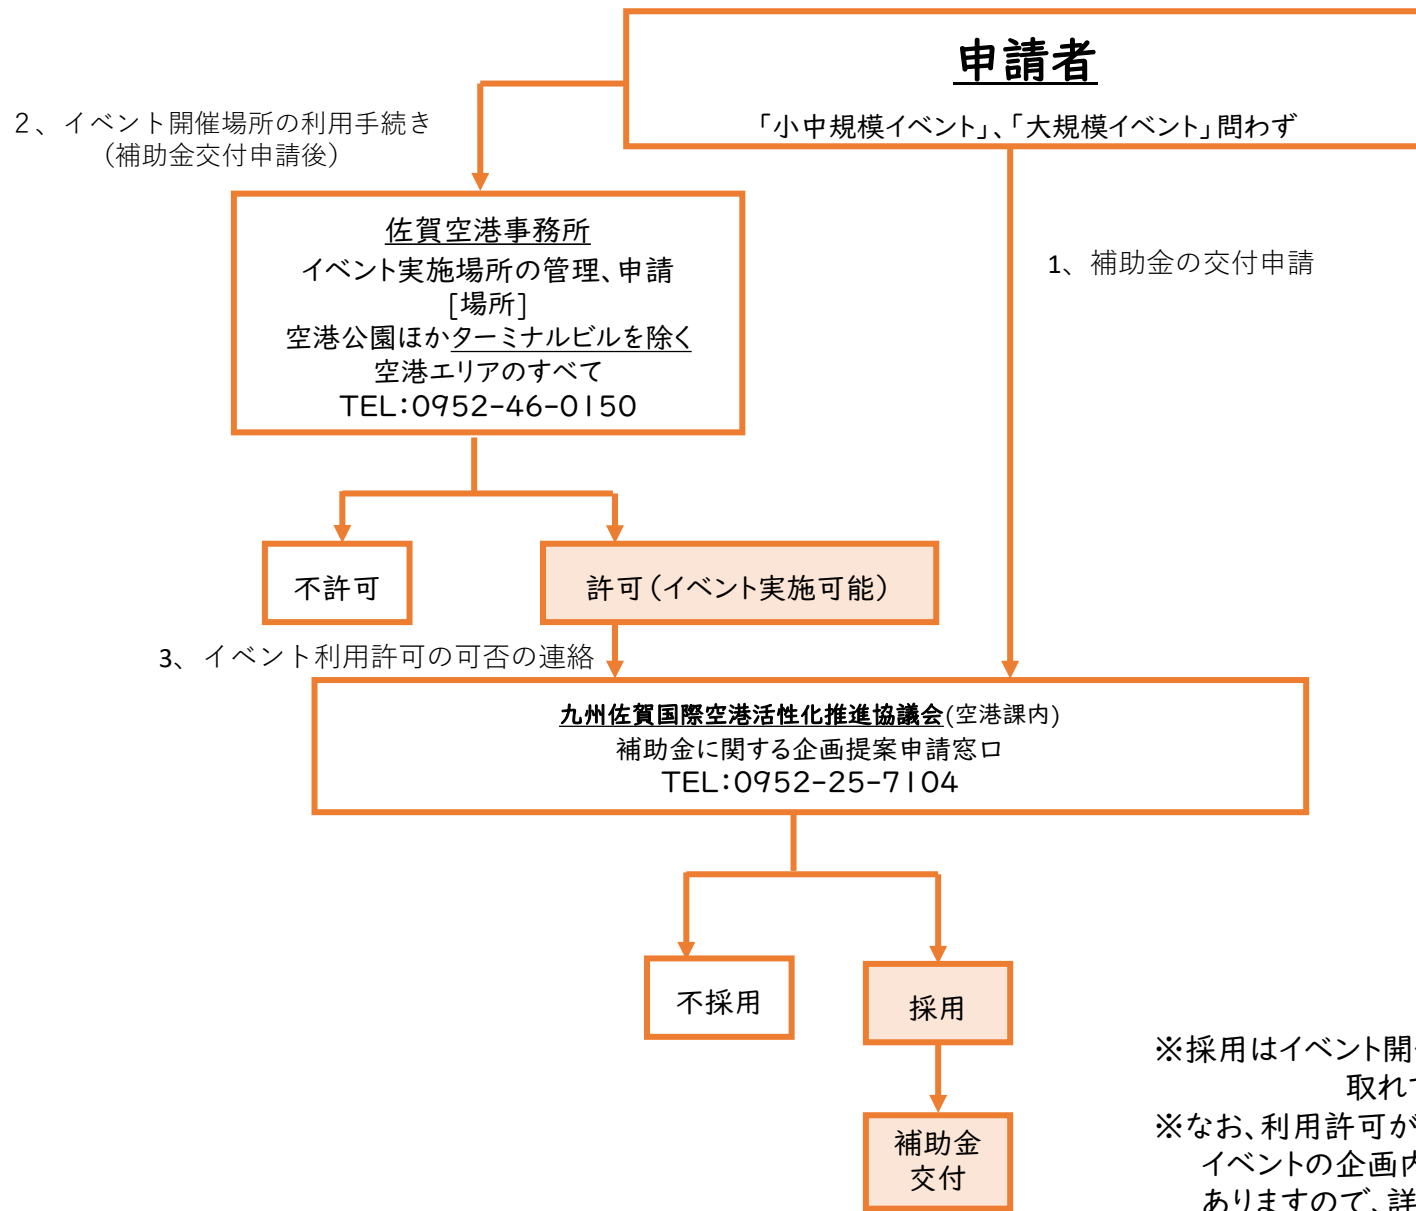

九州佐賀国際空港 利活用促進イベント事業補助金 申請・手続きの流れ (実施場所:ターミナルビル内)

※採用はイベント開催場所の利用許可が
取れていることが必須となります。
※なお、利用許可が取れている場合でも
イベントの企画内容によっては採用されない場合も
ありますので、詳しくは、募集要項をご確認ください。

九州佐賀国際空港 利活用促進イベント事業補助金 申請・手続きの流れ (実施場所:その他、空港エリア)

※採用はイベント開催場所の利用許可が
取れていることが必須となります。
※なお、利用許可が取れている場合でも
イベントの企画内容によっては採用されない場合も
ありますので、詳しくは、募集要項をご確認ください。