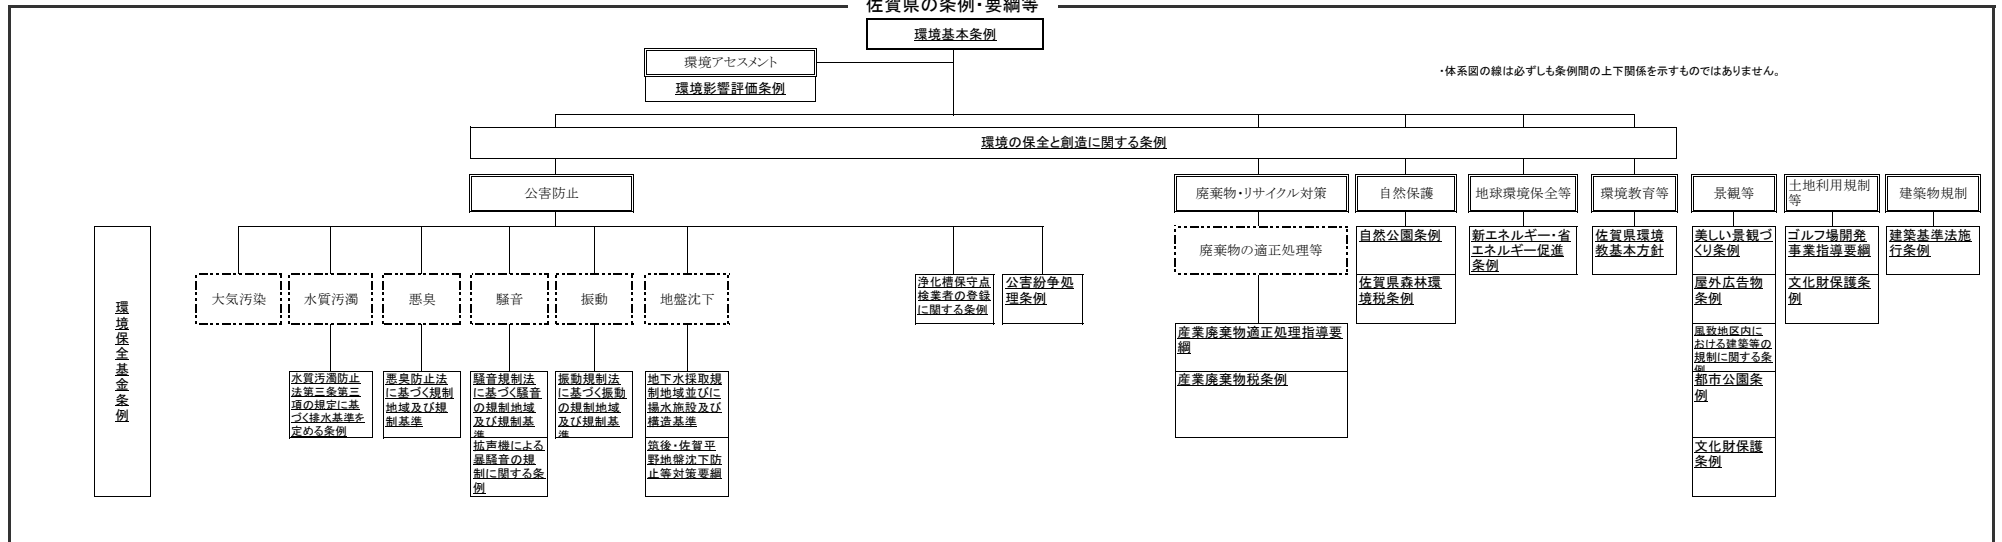

環境関係法律・条例体系図

法律

・体系図の線は必ずしも法律間の上下関係を示すものではありません。

佐賀県の条例・要綱等

・体系図の線は必ずしも条例間の上下関係を示すものではありません。