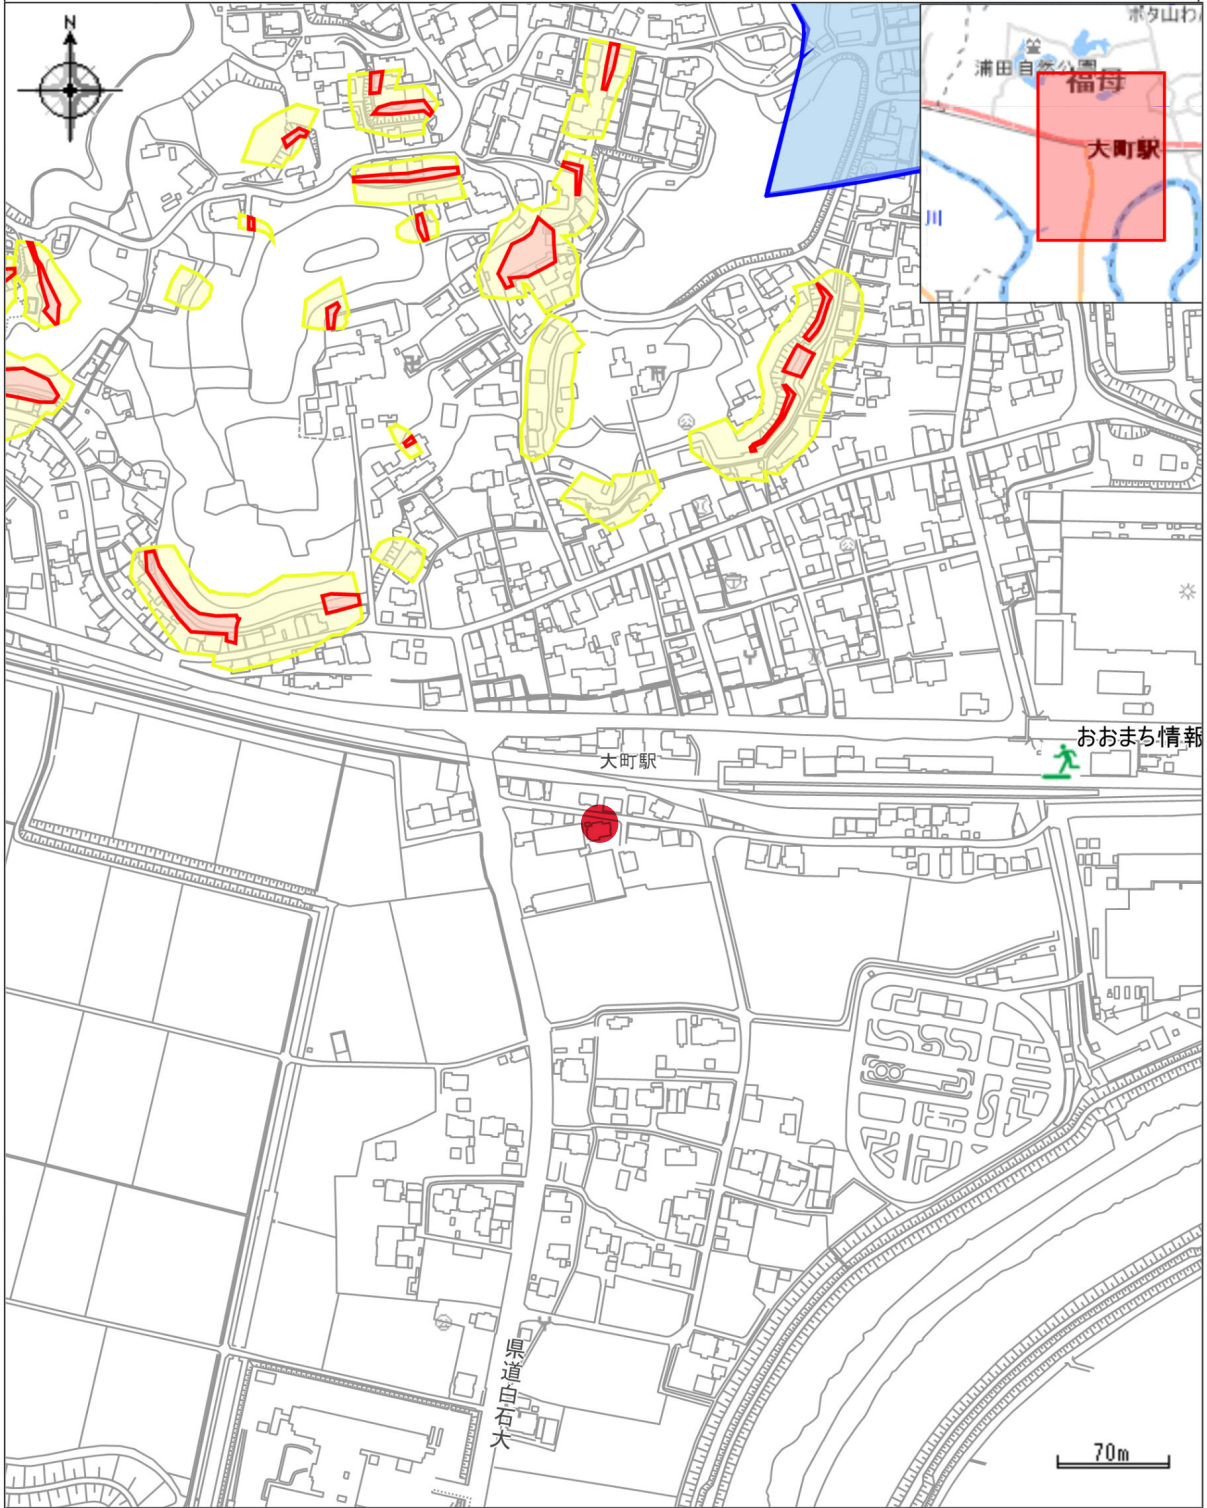

土砂災害ハザードマップ

中心地 | 杵島郡大町町福母 付近

凡例

-  指定避難所
-  指定緊急避難所
-  急傾斜地の崩壊(特別警戒区域)
-  急傾斜地の崩壊(警戒区域)
-  土石流(警戒区域)

印刷日時:2024/05/01 16:57:46