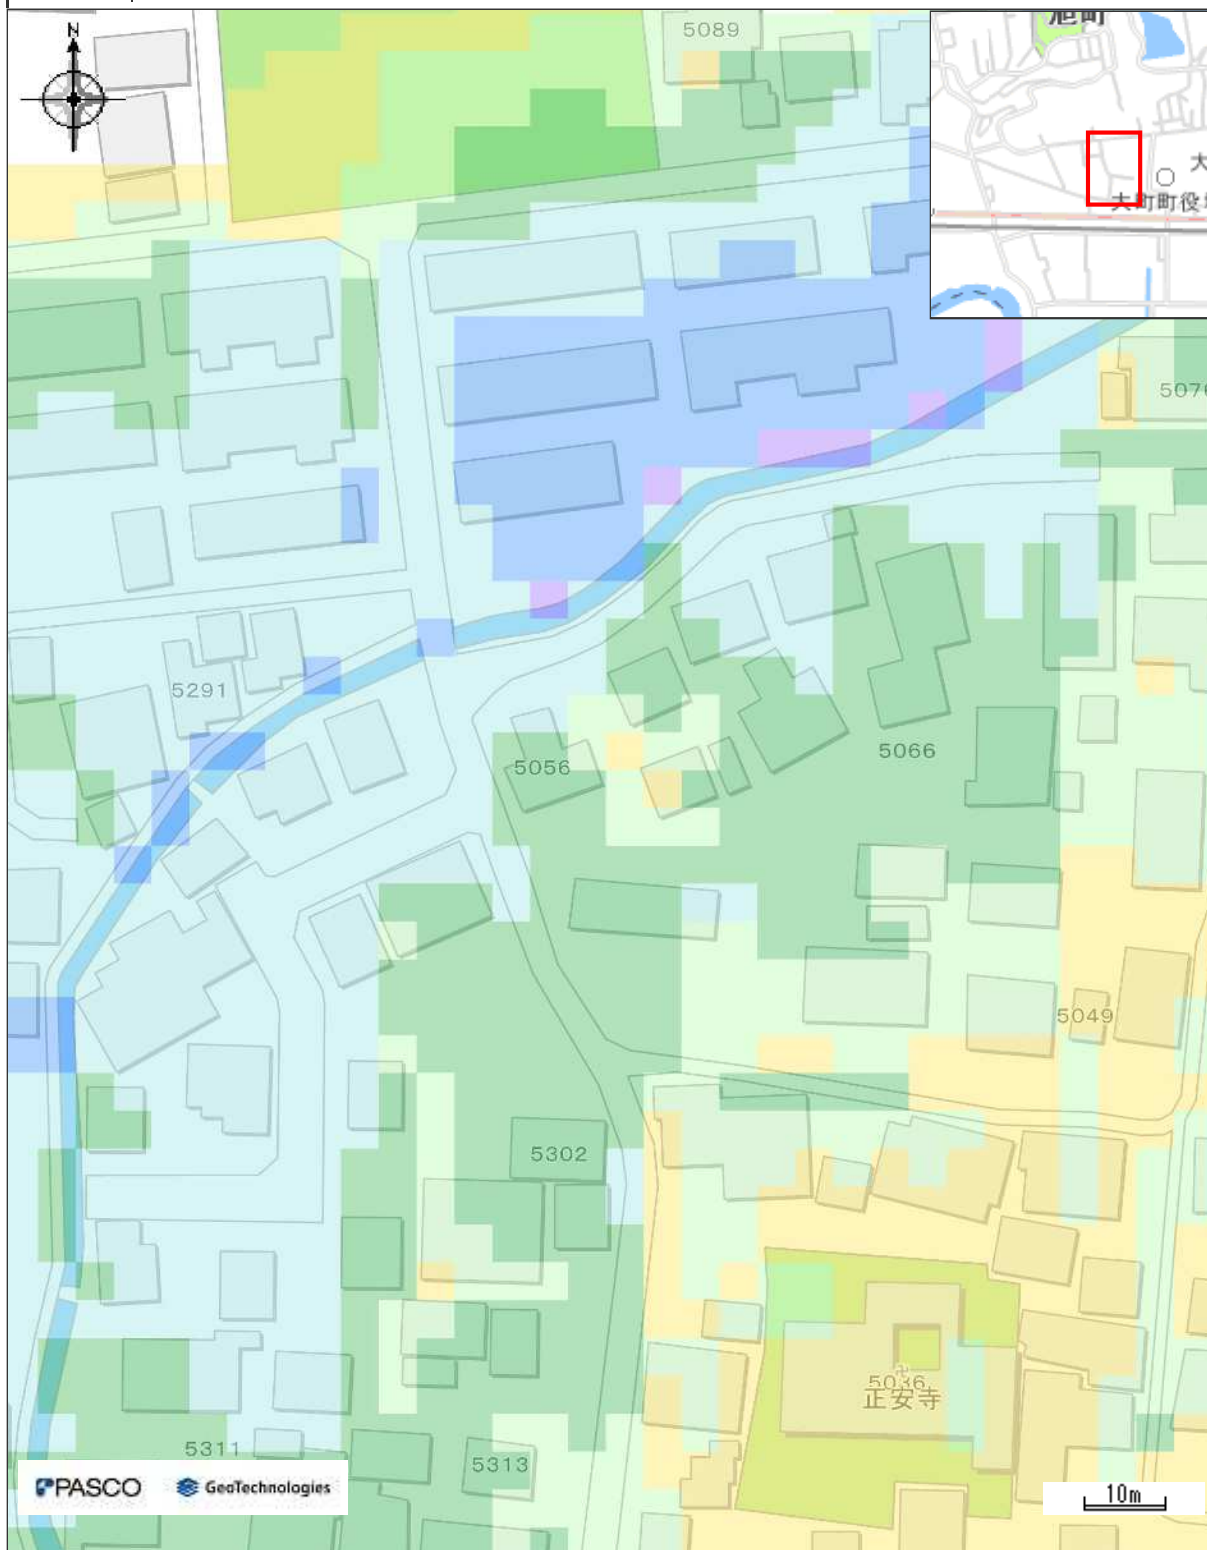

総合ハザードマップ

中心地 | 杵島郡大町町大町 付近

凡例

- |  |   |   |   |
|--|---|---|---|
|  0.2m 未満     |  0.2m ~ 0.5m |  0.5m ~ 1.0m |  1.0m ~ 2.0m |
|  2.0m ~ 3.0m |  3.0m ~ 5.0m |   |   |

印刷日時:2024/11/11 17:26:00