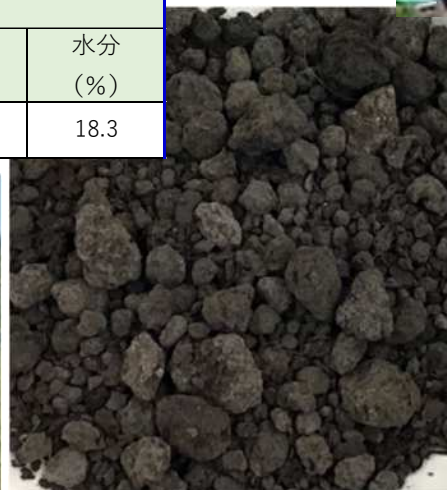

販売形態：バラ、15ℓ袋、フレコンバック

運搬：可 散布：不可

購入に関する留意事項：要電話予約

R5堆肥分析値 (一財) 佐賀県環境科学検査協会 ※参考値						
全窒素 (%・dry)	リン酸 (%・dry)	カリウム (%・dry)	C/N比	pH	EC	水分 (%)
5.2	6.7	3.3	6.5	7.9	8.4	18.3

R5優良賞

★PRポイント★

顆粒状で散布しやすい堆肥です。良質な豚糞堆肥を知っていただければと思います。