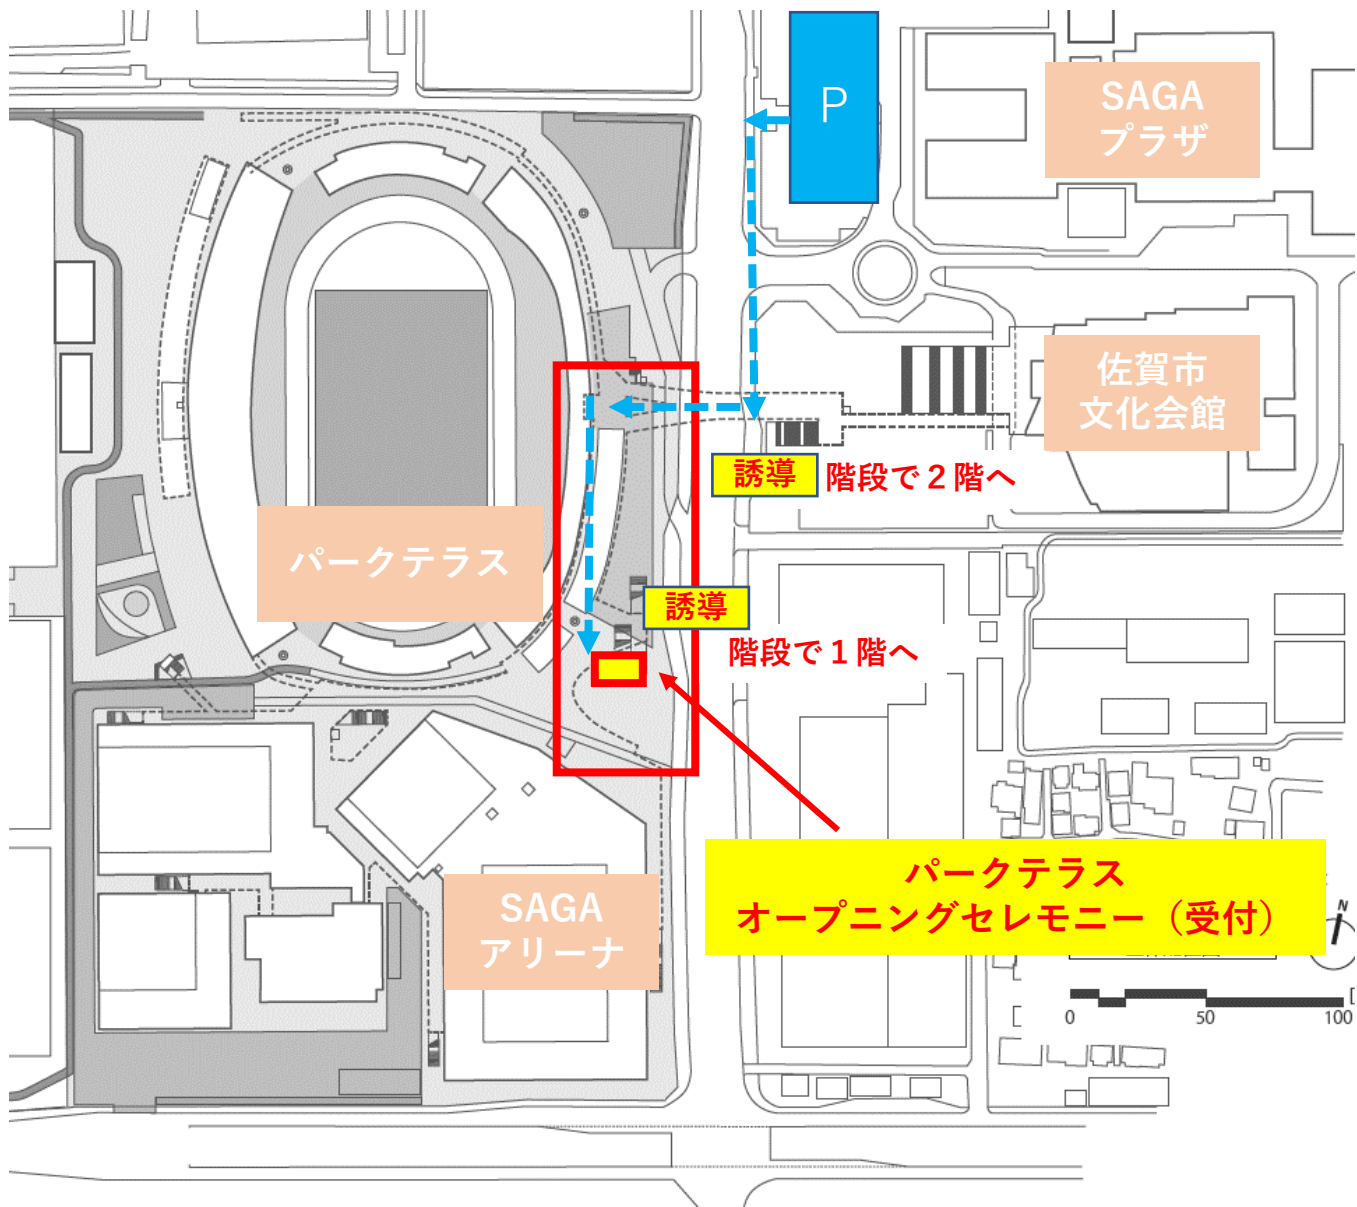

パークテラスオープニングセレモニー 案内図

※受付は、当日10時00分より開始します。
※駐車料金を無料処理しますので、
駐車券を受付にお持ちください。