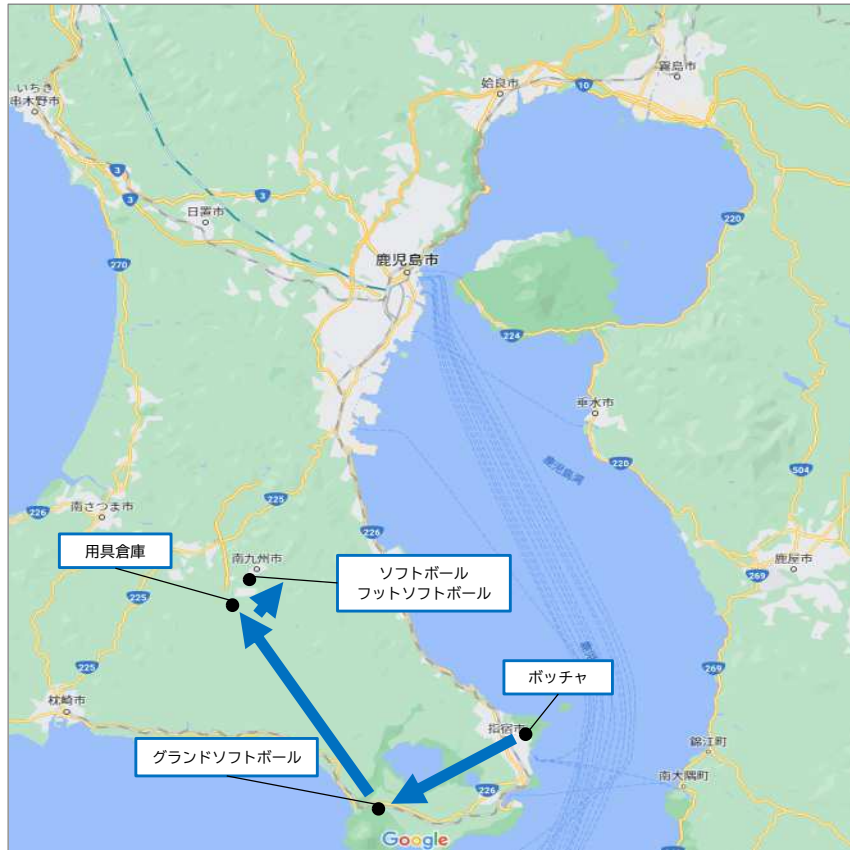

運搬ルート(A)

(10 tトラック搬出想定)

1. ルート

2. 時間割 (目安)

1	08:30着 09:00発 荷積30分	車いすバスケットボール	いちき串木野市総合体育館	いちき串木野市生福5298-3
	< 0時38分 36.0km >	有料道路使用		
2	09:38着 10:10発 荷積30分	卓球 (STT含む)	西原商会アリーナ(鹿児島アリーナ)	鹿児島市永吉1丁目30-1
	< 0時16分 10.0km >			
3	10:26着 11:00発 荷積30分	アーチェリー	鹿児島ふれあいスポーツランド	鹿児島市中山町591-1
	< 0時02分 0.50km >			
4	11:02着 11:35発 荷積30分	フライングディスク	県立サッカー・ラグビー場	鹿児島市中山町433
	< 0時24分 0.11km >			
5	11:59着 12:20発 荷積20分	水泳	鴨池公園水泳プール	鹿児島市鴨池2丁目31-3
	< 0時04分 0.95km >			
6	12:24着 12:45発 荷積20分	ボウリング	サンライトゾーン	鹿児島市東郡元町1-10
	< 0時06分 1.70km >			
7	12:51着 13:25発 荷積30分	陸上競技	白波スタジアム(県立鴨池陸上競技場)	鹿児島市与次郎2丁目2-2

運搬ルート(B)

(10 tトラック搬出想定)

1. ルート

2. 時間割 (目安)

1	08:30着 09:00発 荷積30分	バレーボール(精)	平和公園串良平和アリーナ	鹿屋市串良町有里4831-3
< 1時09分 59.0km >				
2	10:09着 10:50発 荷積40分	バレーボール(身・知)	南栄リース桜島アリーナ(桜島総合体育館)	鹿児島市桜島横山町1722-17
< 0時57分 46.0km >				
3	11:47着 12:10発 荷積20分	サッカー	国分運動公園陸上競技場、国分運動公園多目的広場	霧島市国分清水309
< 0時33分 0.50km >				
4	12:43着 13:20発 荷積30分	バスケットボール	ビーラインスポーツパーク始良体育館(始良市総合運動公園体育館)	始良市平松2392

運搬ルート(C)

(4 tトラック搬出想定)

1. ルート

2. 時間割 (目安)

1	08:30着 09:00発 荷積30分	ポッチャ	指宿総合体育館	指宿市東方12000
	< 0時28分 0.19km >			
2	09:28着 10:10発 荷積40分	グランドソフトボール	開聞総合グランド	指宿市開聞十町2602
	< 0時31分 24.0km >			
3	10:41着 11:15発 荷積30分	用具倉庫	旧鹿児島県立保健看護学校跡	鹿児島県南九州市知覧町西元5418
	< 0時05分 3.20km >			
4	11:20着 11:55発 荷積30分	ソフトボール	知覧平和公園多目的球場	南九州市知覧町郡17919-1
	< 0時00分 0.00km >			
5	11:55着 12:40発 荷積40分	フットソフトボール	知覧平和公園陸上競技場	南九州市知覧町郡17880