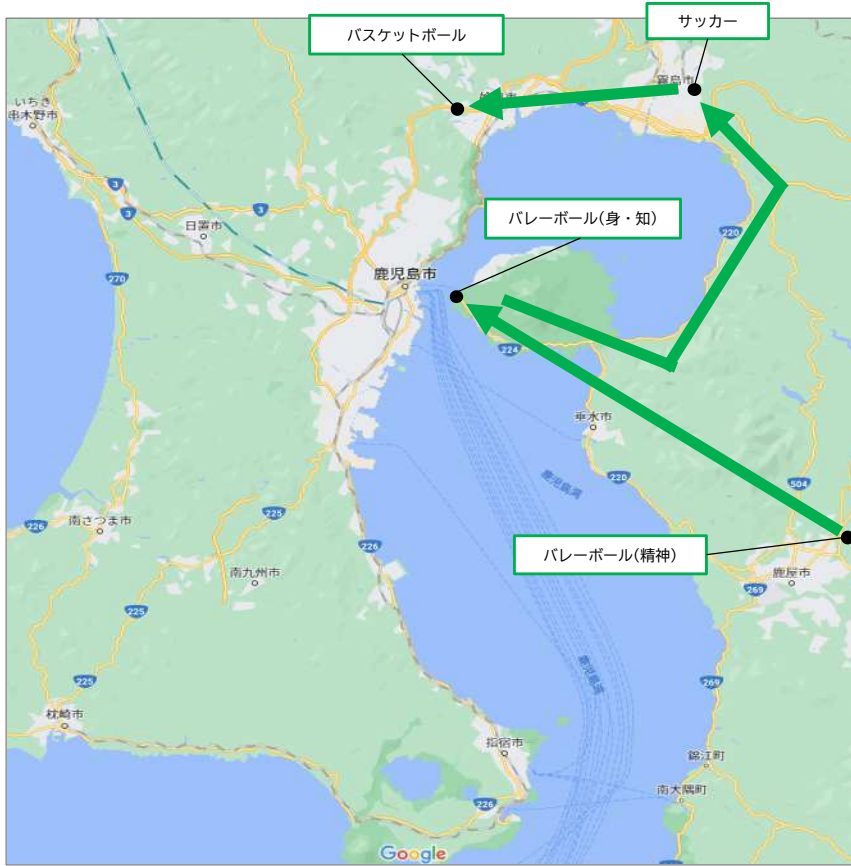

運搬ルート(A)

(10 tトラック搬出想定)

1. ルート

2. 時間割 (目安)

1	08:30着 09:00発 荷積30分	車いすバスケットボール	いちき串木野市総合体育館	いちき串木野市生福5298-3
	< 0時38分 36.0km >	有料道路使用		
2	09:38着 10:10発 荷積30分	卓球 (STT含む)	西原商会アリーナ(鹿児島アリーナ)	鹿児島市永吉1丁目30-1
	< 0時16分 10.0km >			
3	10:26着 11:00発 荷積30分	アーチェリー	鹿児島ふれあいスポーツランド	鹿児島市中山町591-1
	< 0時02分 0.50km >			
4	11:02着 11:35発 荷積30分	フライングディスク	県立サッカー・ラグビー場	鹿児島市中山町433
	< 0時24分 0.11km >			
5	11:59着 12:20発 荷積20分	水泳	鴨池公園水泳プール	鹿児島市鴨池2丁目31-3
	< 0時04分 0.95km >			
6	12:24着 12:45発 荷積20分	ボウリング	サンライトゾーン	鹿児島市東郡元町1-10
	< 0時06分 1.70km >			
7	12:51着 13:25発 荷積30分	陸上競技	白波スタジアム(県立鴨池陸上競技場)	鹿児島市与次郎2丁目2-2

運搬ルート(B)

(10 tトラック搬出想定)

1. ルート

2. 時間割 (目安)

1	08:30着 09:00発 荷積30分	バレーボール(精)	平和公園串良平和アリーナ	鹿屋市串良町有里4831-3
< 1時09分 59.0km >				
2	10:09着 10:50発 荷積40分	バレーボール(身・知)	南栄リース桜島アリーナ(桜島総合体育館)	鹿児島市桜島横山町1722-17
< 0時57分 46.0km >				
3	11:47着 12:10発 荷積20分	サッカー	国分運動公園陸上競技場、国分運動公園多目的広場	霧島市国分清水309
< 0時33分 0.50km >				
4	12:43着 13:20発 荷積30分	バスケットボール	ビーラインスポーツパーク始良体育館(始良市総合運動公園体育館)	始良市平松2392

運搬ルート(C)

(4 tトラック搬出想定)

1. ルート

2. 時間割 (目安)

1	08:30着 09:00発 荷積30分	ポッチャ	指宿総合体育館	指宿市東方12000
	< 0時28分 0.19km >			
2	09:28着 10:10発 荷積40分	グランドソフトボール	開聞総合グランド	指宿市開聞十町2602
	< 0時31分 24.0km >			
3	10:41着 11:15発 荷積30分	用具倉庫	旧鹿児島県立保健看護学校跡	鹿児島県南九州市知覧町西元5418
	< 0時05分 3.20km >			
4	11:20着 11:55発 荷積30分	ソフトボール	知覧平和公園多目的球場	南九州市知覧町郡17919-1
	< 0時00分 0.00km >			
5	11:55着 12:40発 荷積40分	フットソフトボール	知覧平和公園陸上競技場	南九州市知覧町郡17880