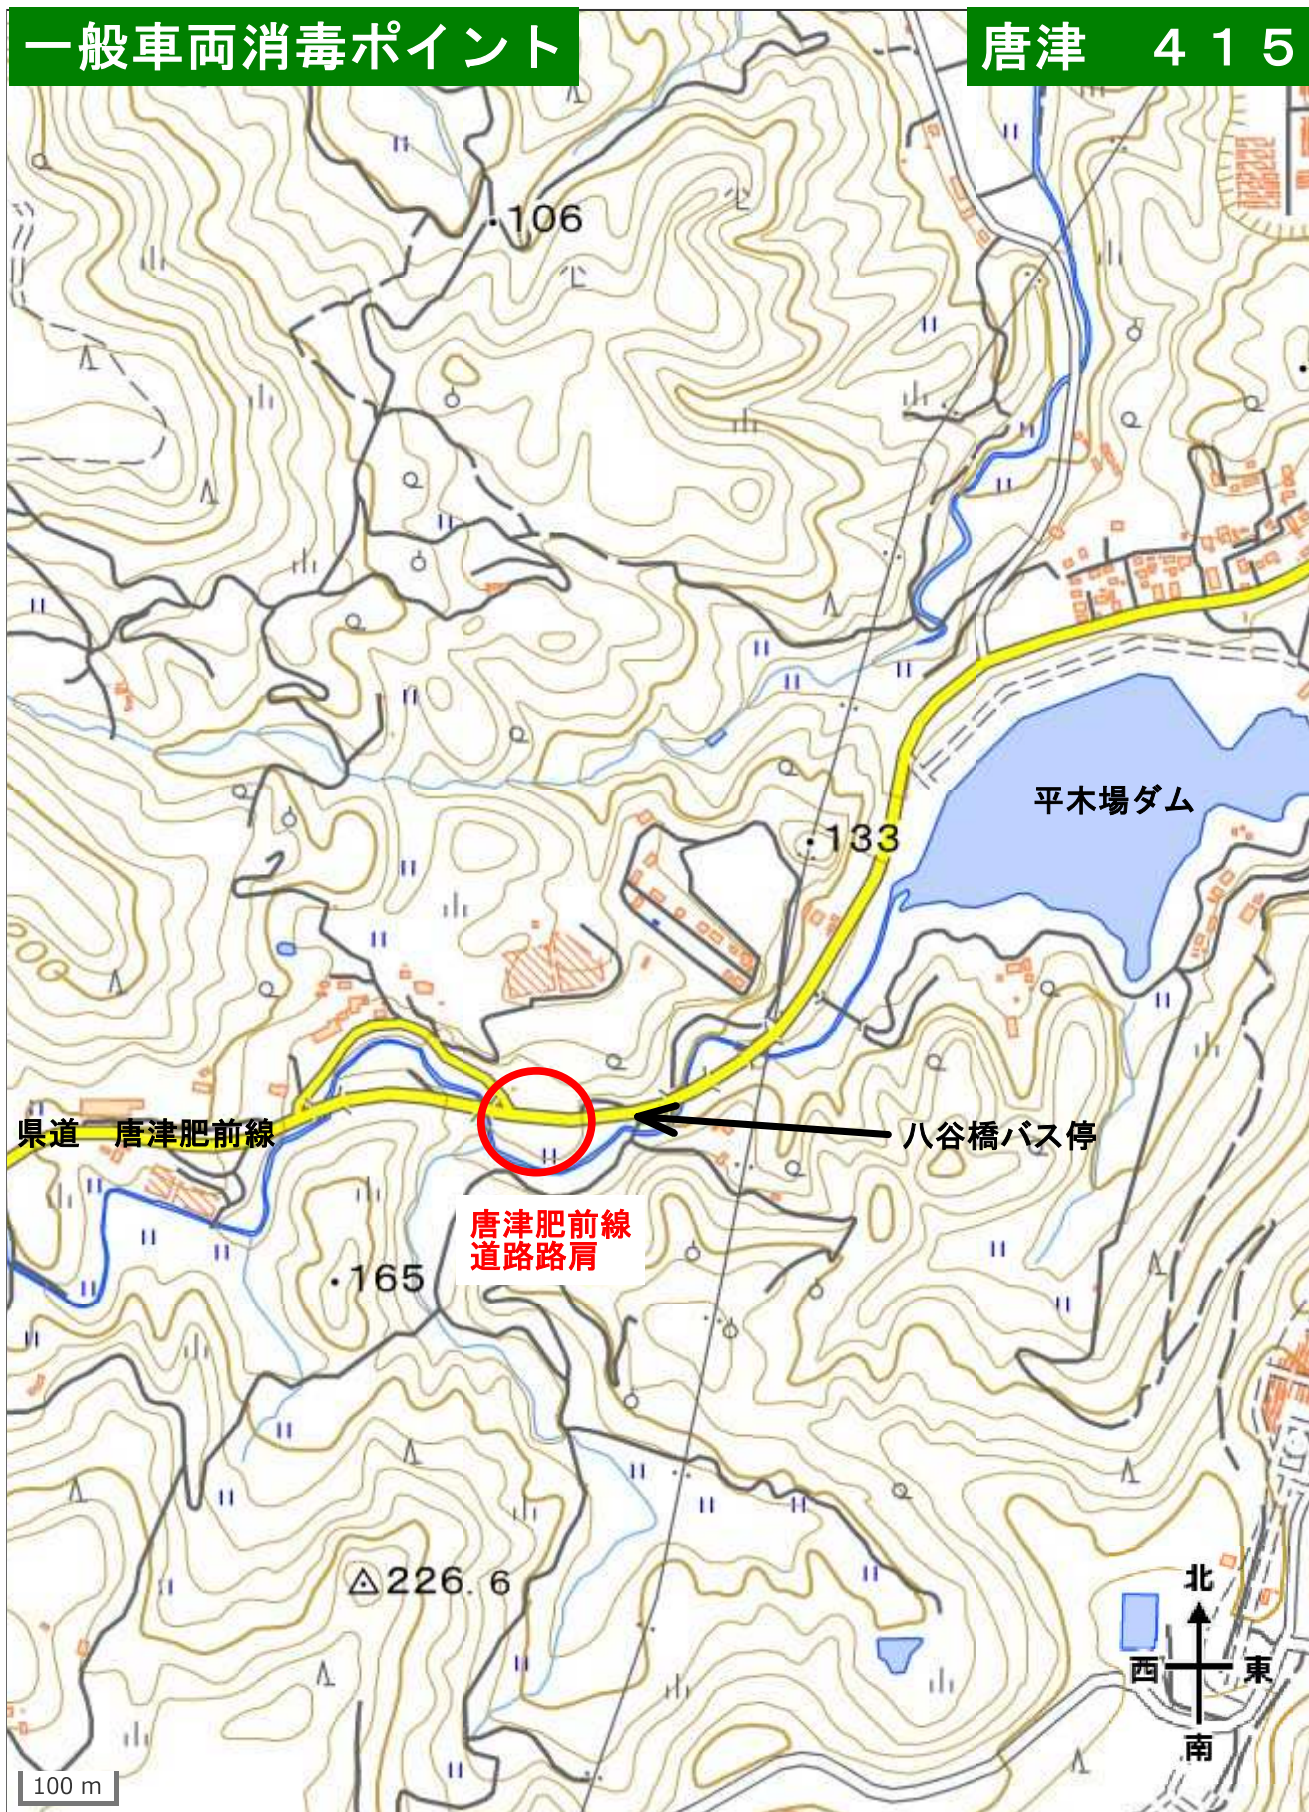

豚熱消毒ポイント一覧表

番号	施設等の名称	場所	路線名	土木事務所
○畜産車両消毒ポイント				
402	J Aからつ畜産部	唐津市鎮西町岩野269-1	県道唐津呼子線	唐津
419	道路路肩	唐津市東山(稲荷茶屋バス停から東に約350m)	国道204号	唐津
○一般車両消毒ポイント				
402	J Aからつ畜産部	唐津市鎮西町岩野269-1	県道唐津呼子線	唐津
415	道路路肩	唐津市竹木場(八谷橋バス停から西に約100m)	唐津肥前線	唐津
421	道路路肩	唐津市北波多上平野(成淵上バス停付近)	唐津北波多線	唐津
505	波多津コミュニティセンター	伊万里市波多津町辻2989-5	国道204号	伊万里
計	6箇所			

畜産・一般車両共用消毒ポイント 唐津 402

県道 鎮西唐津線

鎮西町岩野

岩野交差点

県道 唐津呼子線

唐津呼子線
JAからつ畜産部

125.9

加倉交差点

鎮西町高野

県道 加倉仮屋港線

100 m

畜産関係車両消毒ポイント

唐津 419

一般車両消毒ポイント

唐津 415

一般車両消毒ポイント

唐津 421

一般車両消毒ポイント

伊万里 505'

波多津
コミュニティセンター

まで
馬蛤潟

北
西 東
南

100 m

波多津