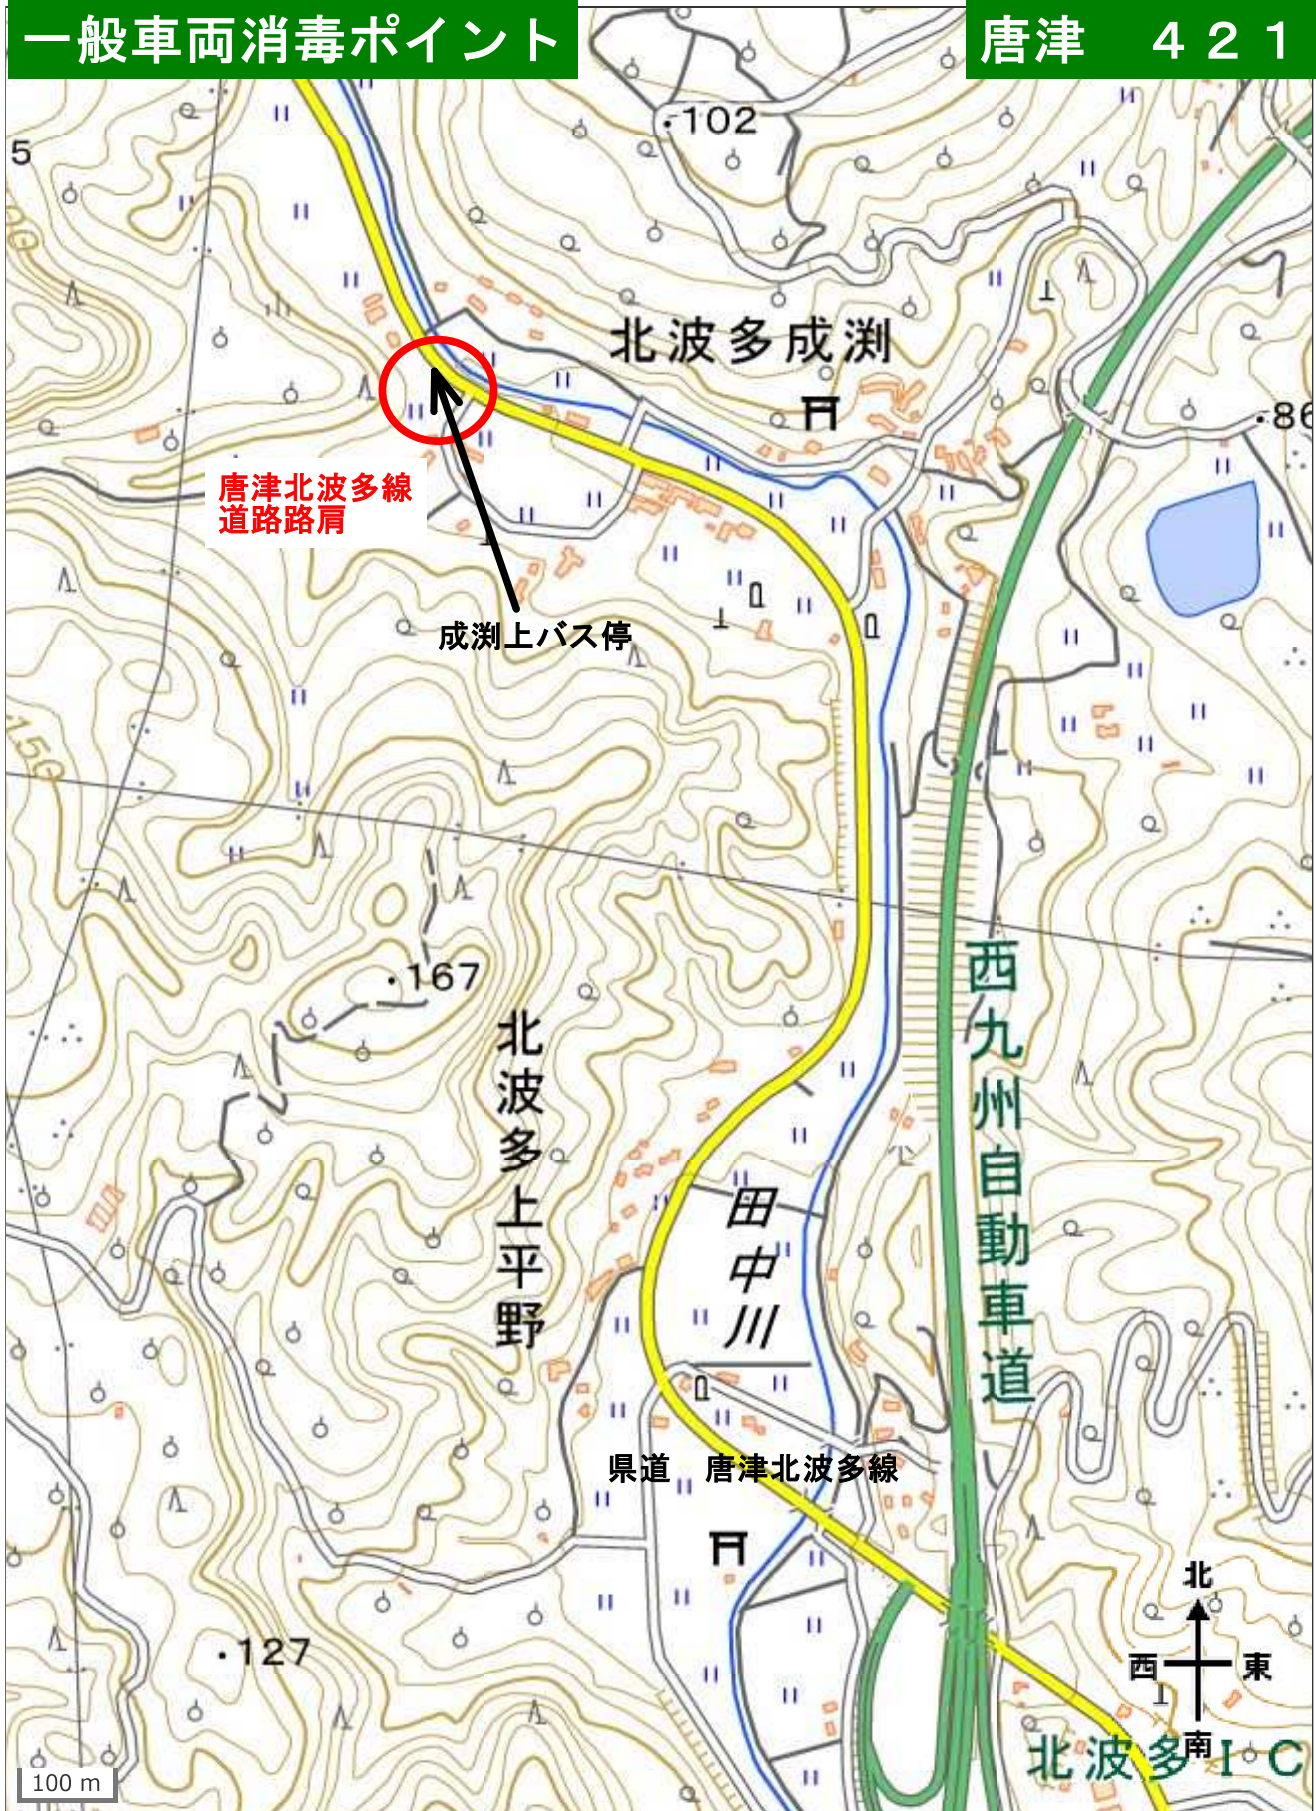

豚熱消毒ポイント一覧表

番号	施設等の名称	場所	路線名	土木事務所
○畜産車両消毒ポイント				
402	J Aからつ畜産部	唐津市鎮西町岩野269-1	県道唐津呼子線	唐津
419	道路路肩	唐津市東山(稲荷茶屋バス停から東に約350m)	国道204号	唐津
○一般車両消毒ポイント				
402	J Aからつ畜産部	唐津市鎮西町岩野269-1	県道唐津呼子線	唐津
415	道路路肩	唐津市竹木場(八谷橋バス停から西に約100m)	唐津肥前線	唐津
421	道路路肩	唐津市北波多上平野(成淵上バス停付近)	唐津北波多線	唐津
505	波多津コミュニティセンター	伊万里市波多津町辻2989-5	国道204号	伊万里
計	6箇所			

畜産・一般車両共用消毒ポイント 唐津 402

県道 鎮西唐津線

鎮西町岩野

岩野交差点

県道 唐津呼子線

唐津呼子線
JAからつ畜産部

125.9

加倉交差点

鎮西町高野

県道 加倉仮屋港線

100 m

畜産関係車両消毒ポイント

唐津 419

一般車両消毒ポイント

唐津 415

一般車両消毒ポイント

唐津 421

一般車両消毒ポイント

伊万里 505'

波多津
コミュニティセンター

まで
馬蛤潟

北
西 東
南

100 m

波多津