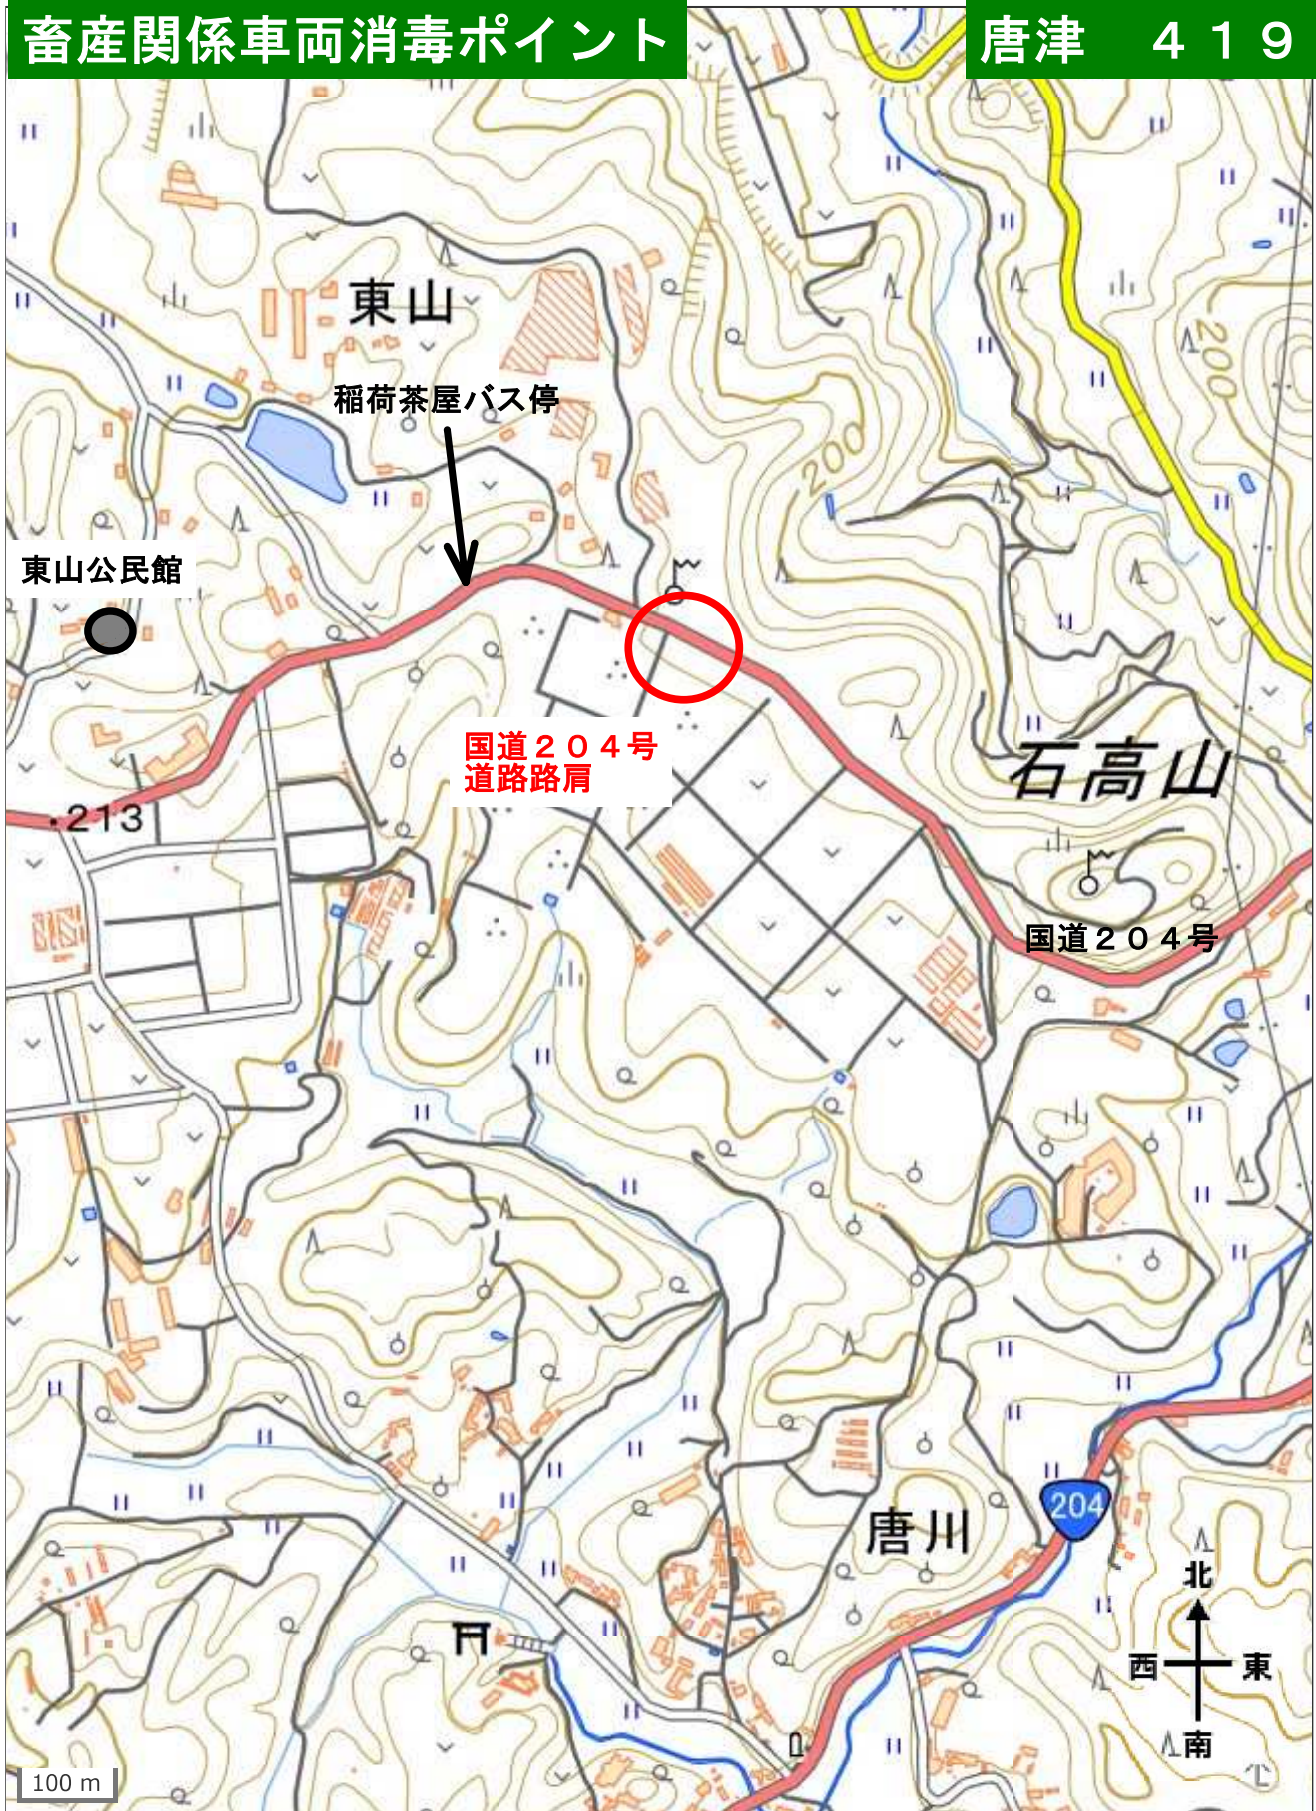

豚熱消毒ポイント一覧表

番号	施設等の名称	場所	路線名	土木事務所
○畜産車両消毒ポイント				
402	J Aからつ畜産部	唐津市鎮西町岩野269-1	県道唐津呼子線	唐津
419	道路路肩	唐津市東山(稲荷茶屋バス停から東に約350m)	国道204号	唐津
○一般車両消毒ポイント				
402	J Aからつ畜産部	唐津市鎮西町岩野269-1	県道唐津呼子線	唐津
415	道路路肩	唐津市竹木場(八谷橋バス停から西に約100m)	唐津肥前線	唐津
421	道路路肩	唐津市北波多上平野(成淵上バス停付近)	唐津北波多線	唐津
505	波多津コミュニティセンター	伊万里市波多津町辻2989-5	国道204号	伊万里
計	6箇所			

畜産・一般車両共用消毒ポイント 唐津 402

県道 鎮西唐津線

鎮西町岩野

岩野交差点

県道 唐津呼子線

唐津呼子線
JAからつ畜産部

125.9

加倉交差点

鎮西町高野

県道 加倉仮屋港線

100 m

畜産関係車両消毒ポイント

唐津 419

一般車両消毒ポイント

唐津 415

一般車両消毒ポイント

唐津 421

一般車両消毒ポイント

伊万里 505'

波多津
コミュニティセンター

まで
馬蛤潟

北
西 東
南

100 m

波多津