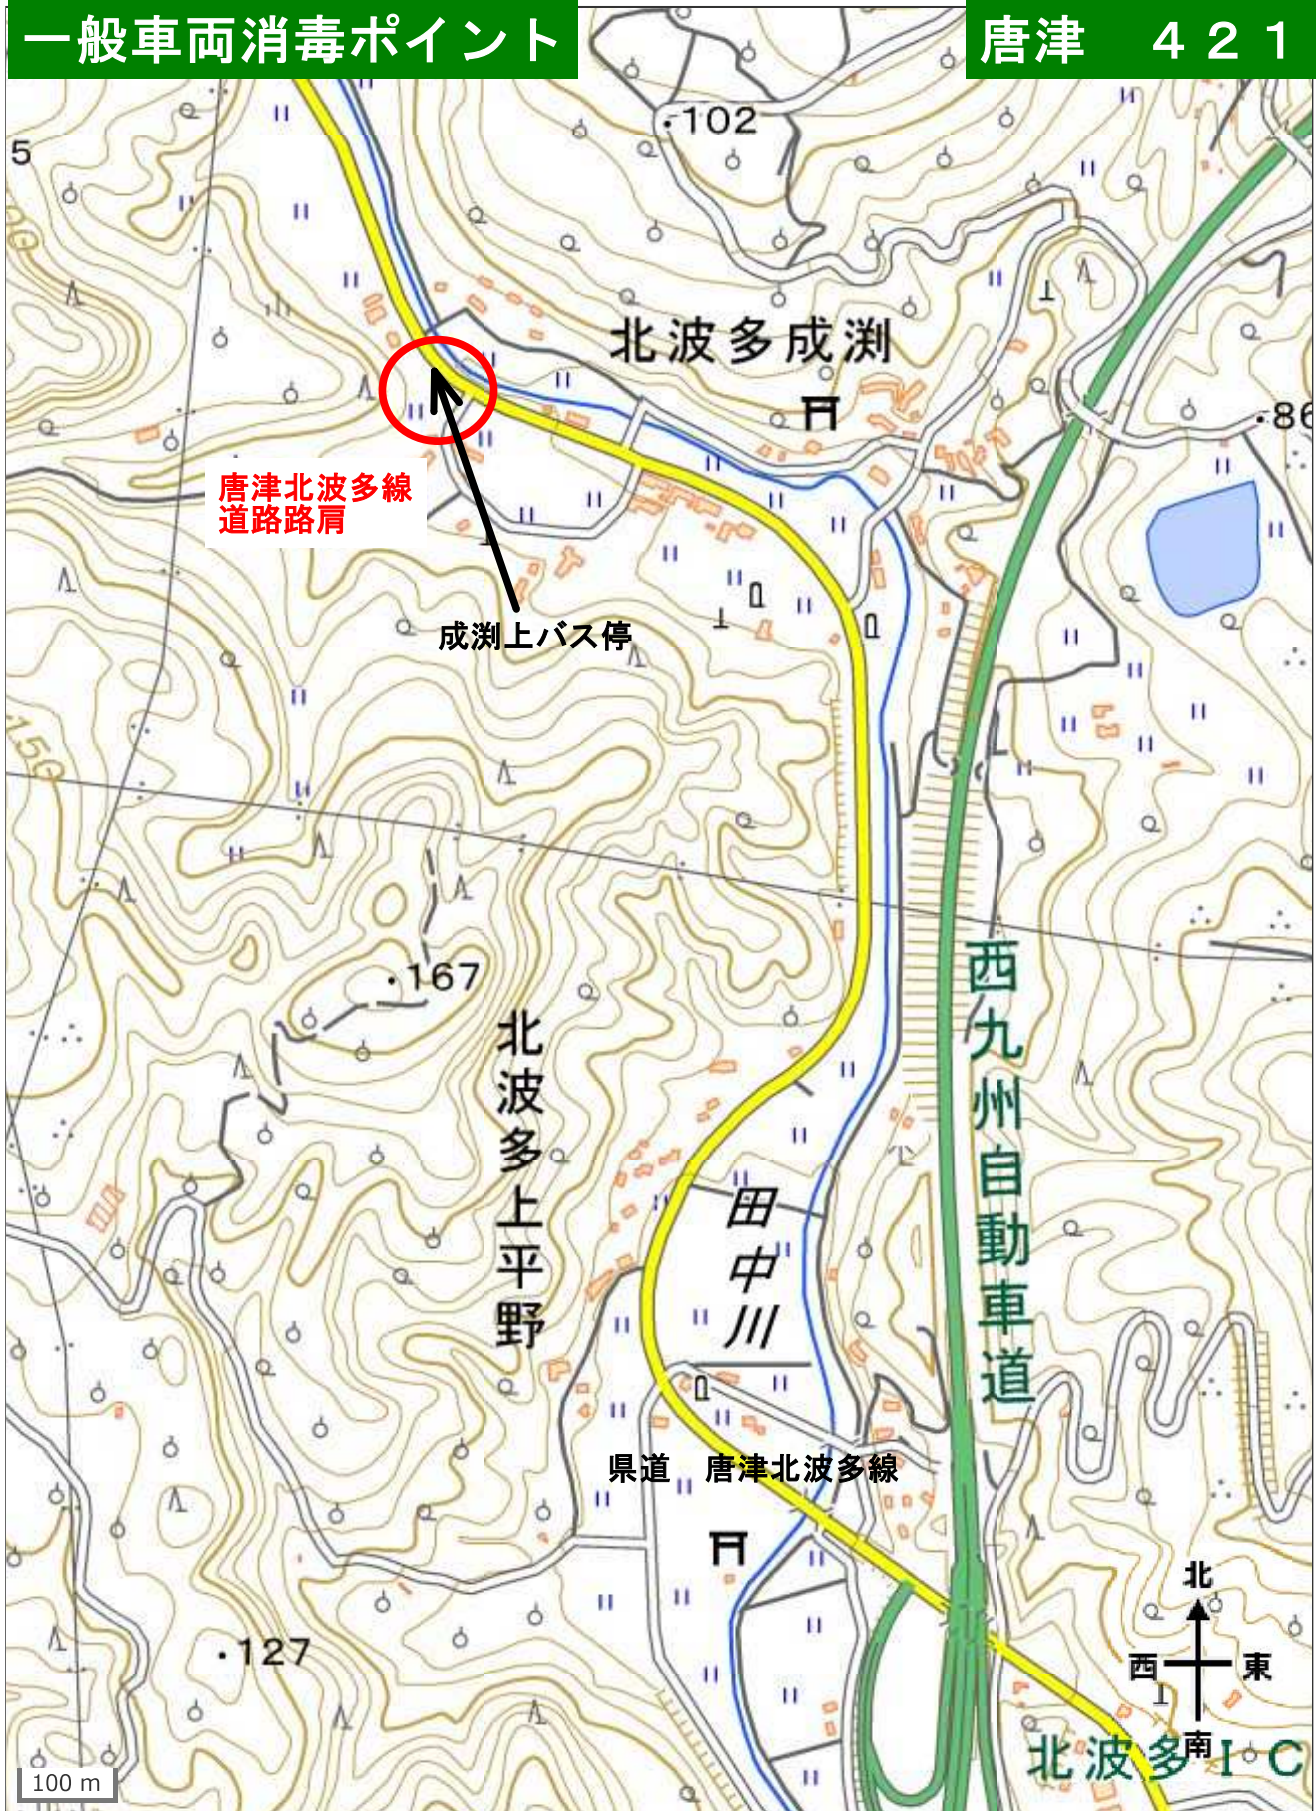

一般車両消毒ポイント

唐津 421