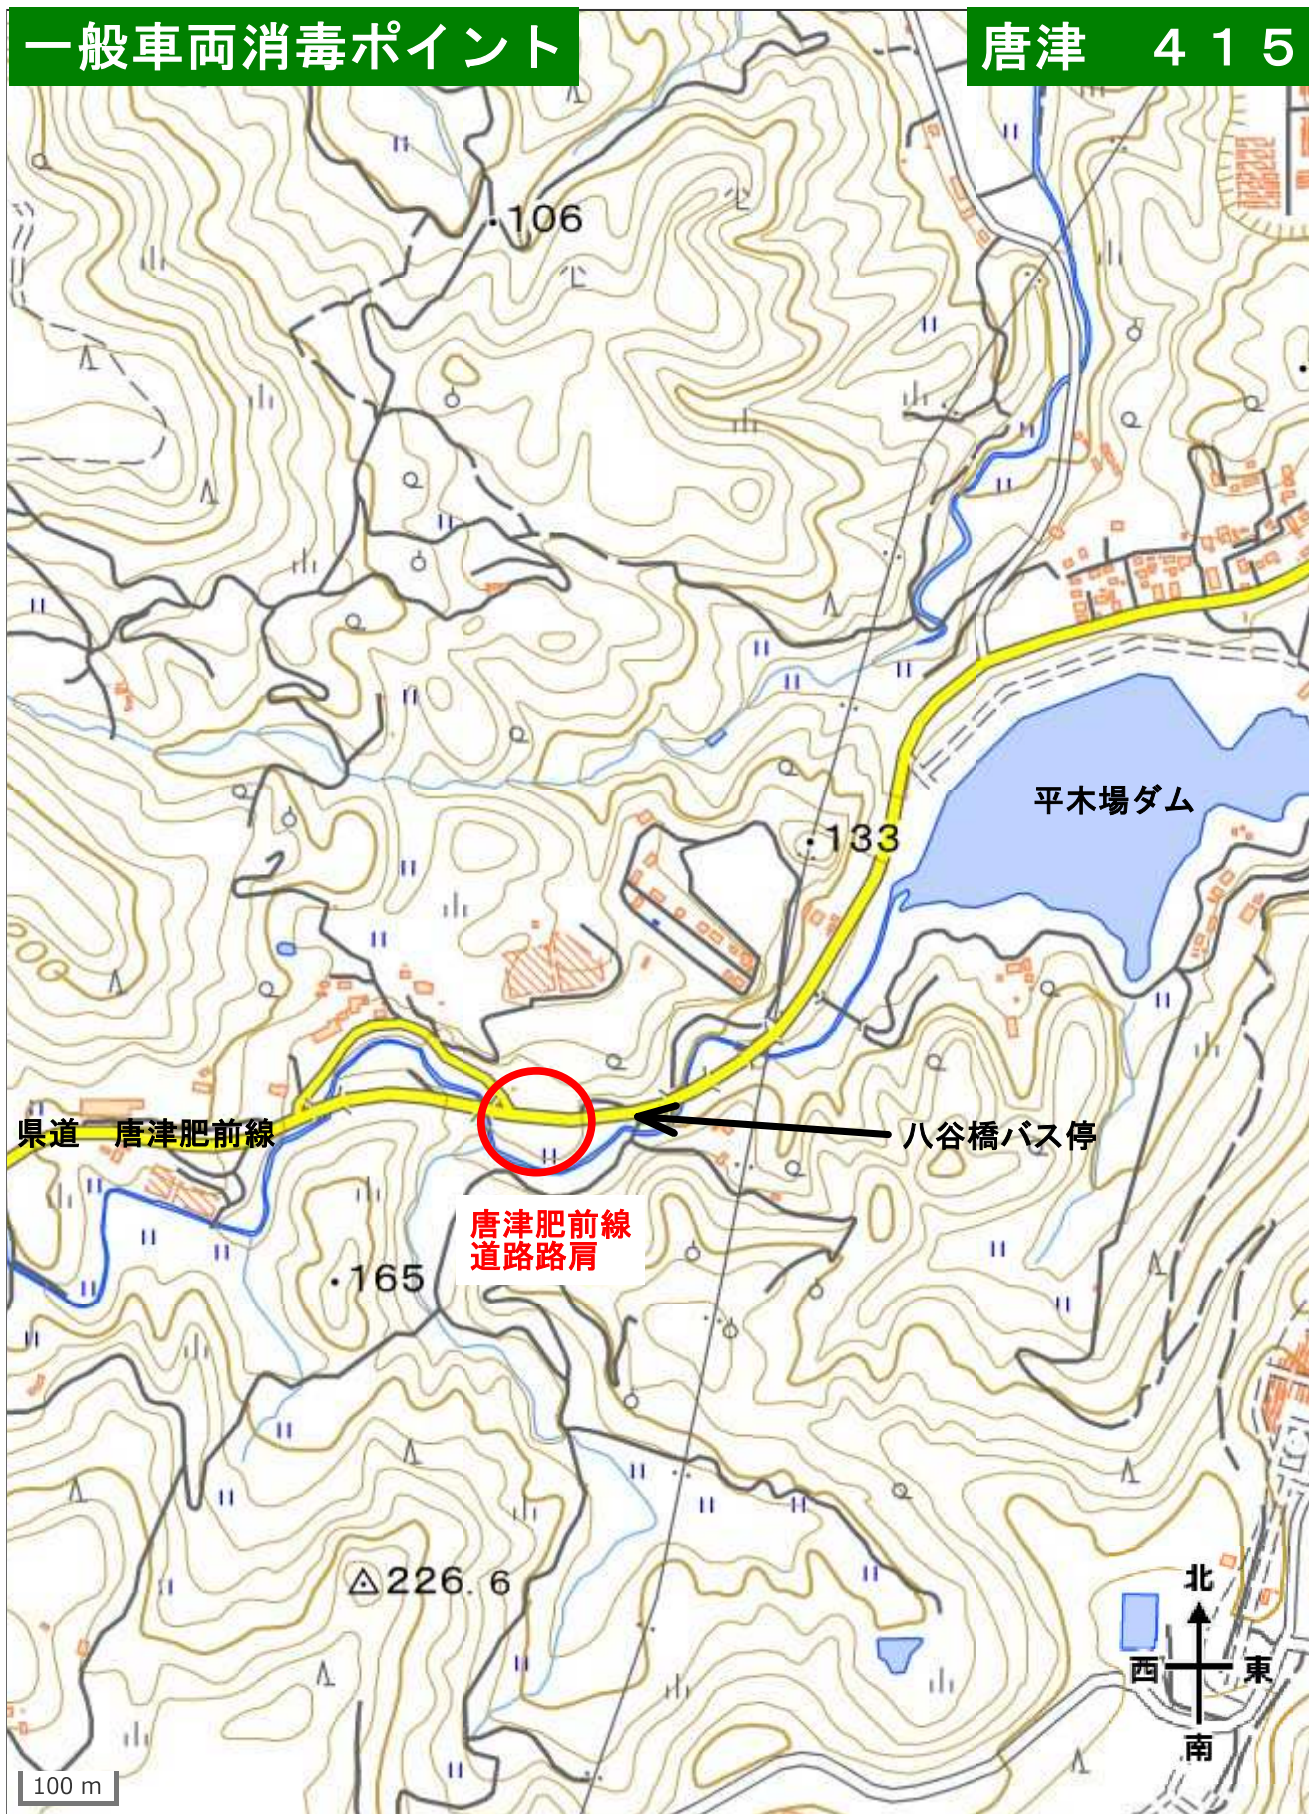

一般車両消毒ポイント

唐津 415