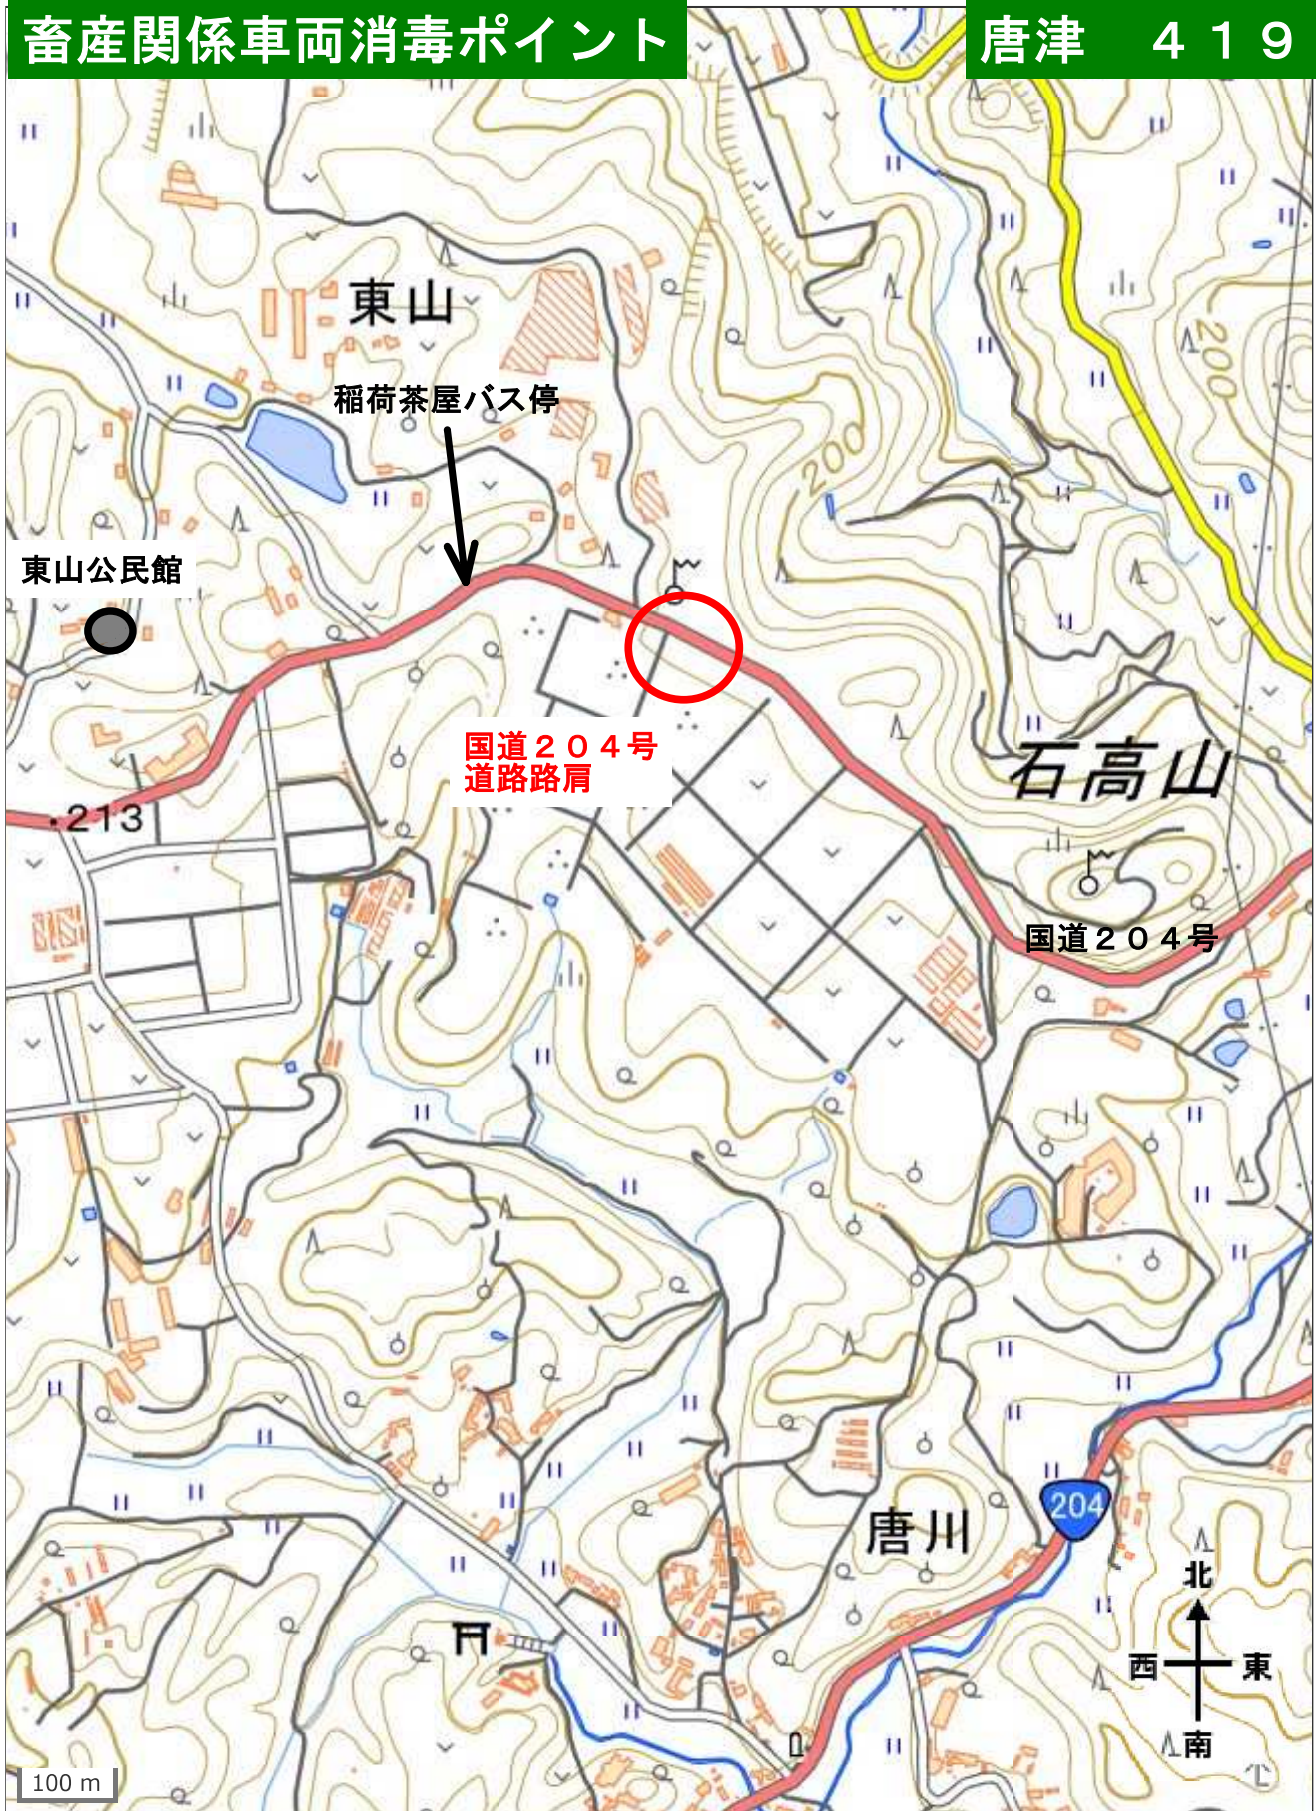

豚熱消毒ポイント一覧表

番号	施設等の名称	場所	路線名	土木事務所
○畜産車両消毒ポイント(6箇所)				
402	J A からつ畜産部	唐津市鎮西町岩野269-1	県道唐津呼子線	唐津
419	道路路肩	唐津市東山(稲荷茶屋バス停から東に約350m)	国道204号	唐津
127	道路路肩	多久市北多久町多久原 (多久ICから東に約50m付近)	国道203号	佐賀
(仮) 630	若木公民館	武雄市若木町大字川古7474	市道川古桃川線	杵藤
700	道路路肩	太良町糸岐(太良町役場から南へ約1km)	国道207号	杵藤
421	道路路肩	唐津市北波多上平野(成瀬上バス停付近)	唐津北波多線	唐津
○一般車両消毒ポイント(4箇所)				
402	J A からつ畜産部	唐津市鎮西町岩野269-1	県道唐津呼子線	唐津
415	道路路肩	唐津市竹木場(八谷橋バス停から西に約100m)	唐津肥前線	唐津
421	道路路肩	唐津市北波多上平野(成瀬上バス停付近)	唐津北波多線	唐津
505'	波多津コミュニティセンター	伊万里市波多津町辻2989-5	国道204号	伊万里
計	10箇所(うち、2箇所は重複)			

今回追加

消毒ポイント位置図

凡例

- 畜産車両
- 一般車両

畜産車両消毒ポイント
(国道204号 道路路肩)

畜産・一般車両共用消毒ポイント
(JAからつ畜産部)

一般車両消毒ポイント
(唐津肥前線 道路路肩)

畜産・一般車両共用消毒ポイント
(唐津北波多線 道路路肩) (追加)

一般車両消毒ポイント
(波多津コミュニティーセンター)

畜産車両消毒ポイント
(若木公民館)

畜産車両消毒ポイント
(国道203号 多久IC付近路肩)

畜産車両消毒ポイント
(国道207号 道路路肩)

畜産・一般車両共用消毒ポイント 唐津 402

畜産関係車両消毒ポイント

唐津 419

畜産関係車両消毒ポイント

佐賀 127

畜産関係車両消毒ポイント

畜産関係車両消毒ポイント

鹿島 700

畜産・一般車両共用消毒ポイント

唐津 421

一般車両消毒ポイント

唐津 415