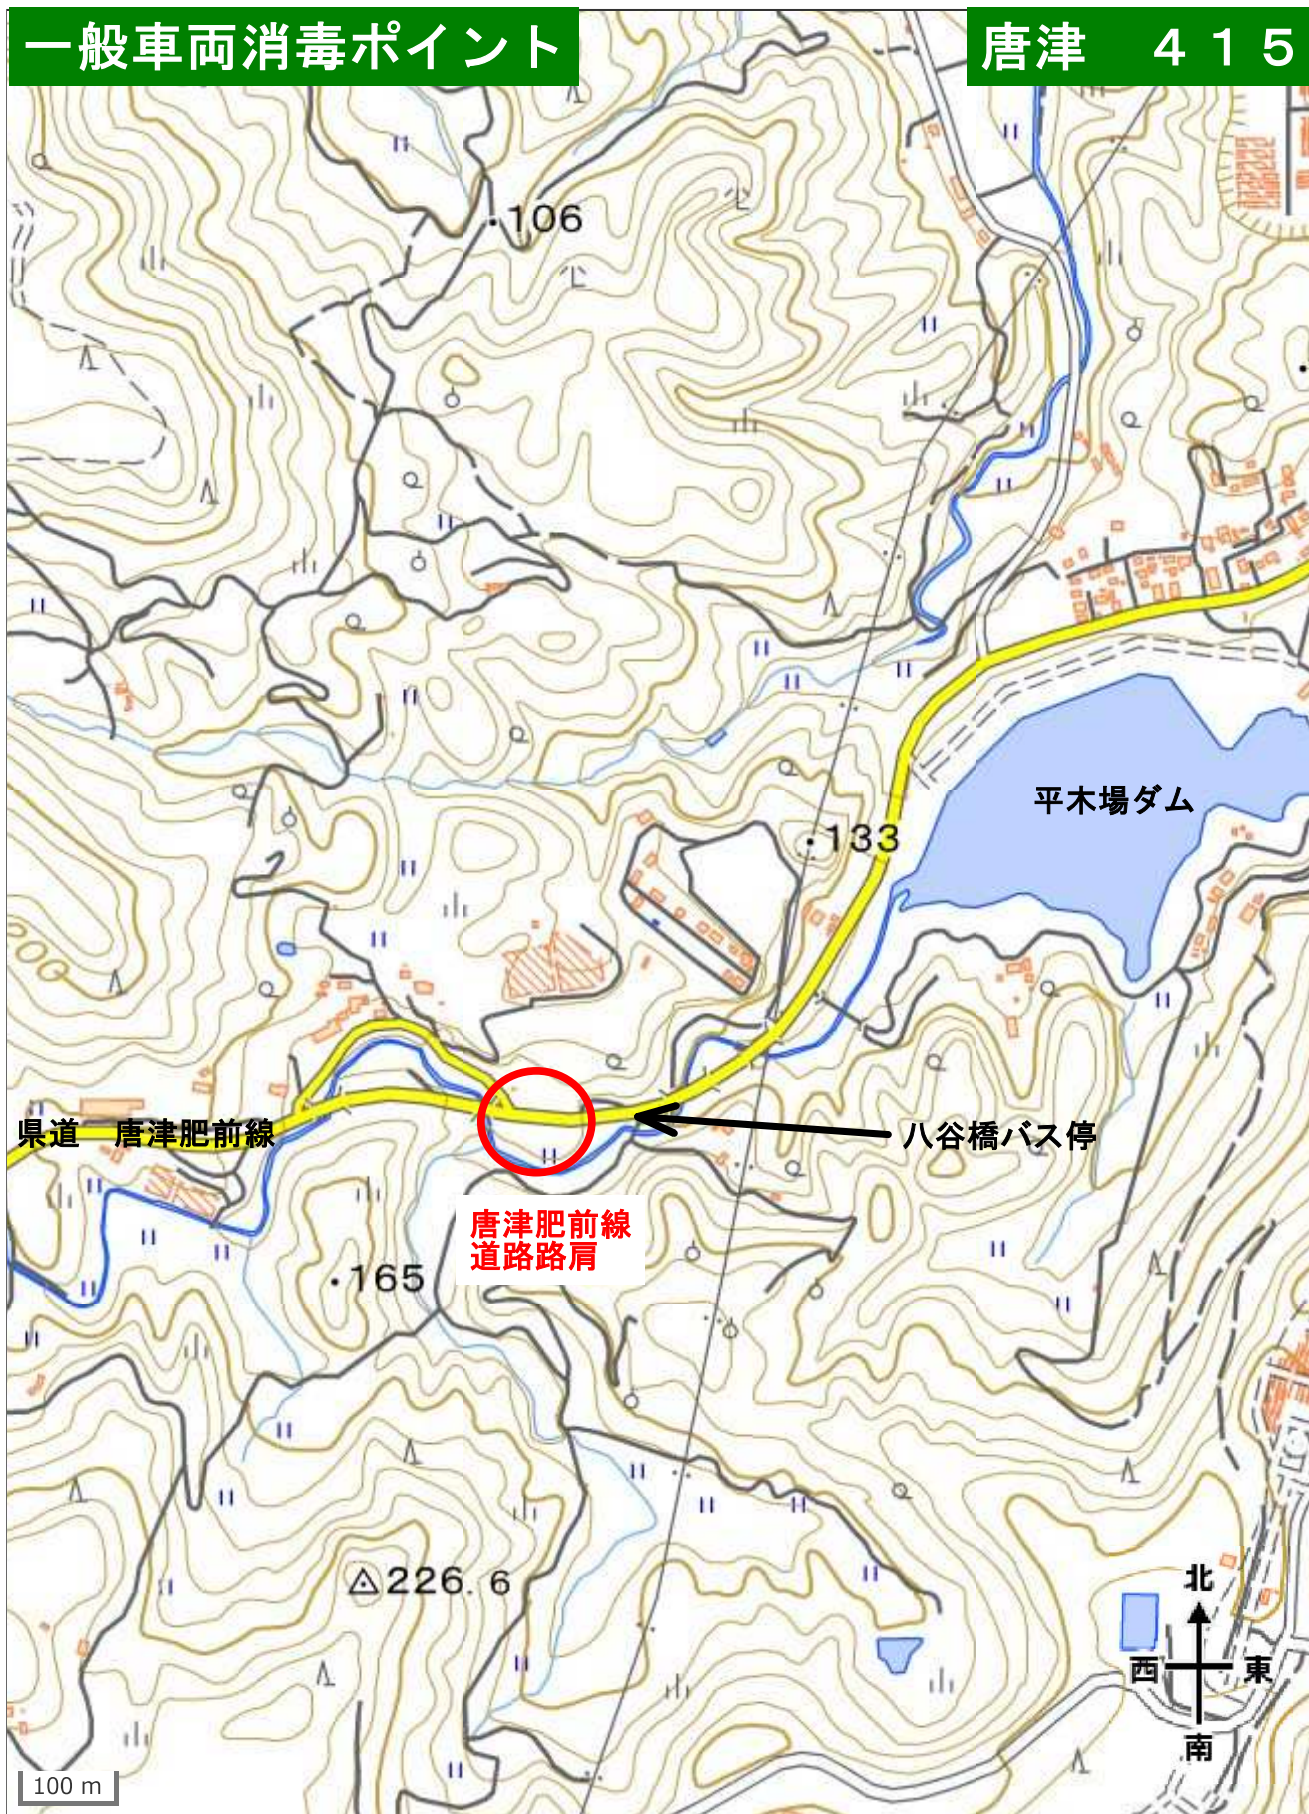

豚熱消毒ポイント一覧表

番号	施設等の名称	場所	路線名	土木事務所
○畜産車両消毒ポイント(6箇所)				
402	J A からつ畜産部	唐津市鎮西町岩野269-1	県道唐津呼子線	唐津
419	道路路肩	唐津市東山(稲荷茶屋バス停から東に約350m)	国道204号	唐津
127	道路路肩	多久市北多久町多久原 (多久ICから東に約50m付近)	国道203号	佐賀
(仮) 630	若木公民館	武雄市若木町大字川古7474	市道川古桃川線	杵藤
700	道路路肩	太良町糸岐(太良町役場から南へ約1km)	国道207号	杵藤
421	道路路肩	唐津市北波多上平野(成瀬上バス停付近)	唐津北波多線	唐津
○一般車両消毒ポイント(4箇所)				
402	J A からつ畜産部	唐津市鎮西町岩野269-1	県道唐津呼子線	唐津
415	道路路肩	唐津市竹木場(八谷橋バス停から西に約100m)	唐津肥前線	唐津
421	道路路肩	唐津市北波多上平野(成瀬上バス停付近)	唐津北波多線	唐津
505'	波多津コミュニティセンター	伊万里市波多津町辻2989-5	国道204号	伊万里
計	10箇所(うち、2箇所は重複)			

今回追加

消毒ポイント位置図

凡例

- 畜産車両
- 一般車両

畜産車両消毒ポイント
(国道204号 道路路肩)

畜産・一般車両共用消毒ポイント
(JAからつ畜産部)

一般車両消毒ポイント
(唐津肥前線 道路路肩)

畜産・一般車両共用消毒ポイント
(唐津北波多線 道路路肩) (追加)

一般車両消毒ポイント
(波多津コミュニティーセンター)

畜産車両消毒ポイント
(若木公民館)

畜産車両消毒ポイント
(国道203号 多久IC付近路肩)

畜産車両消毒ポイント
(国道207号 道路路肩)

畜産・一般車両共用消毒ポイント 唐津 402

畜産関係車両消毒ポイント

唐津 419

畜産関係車両消毒ポイント

佐賀 127

畜産関係車両消毒ポイント

畜産関係車両消毒ポイント

鹿島 700

畜産・一般車両共用消毒ポイント

唐津 421

一般車両消毒ポイント

唐津 415