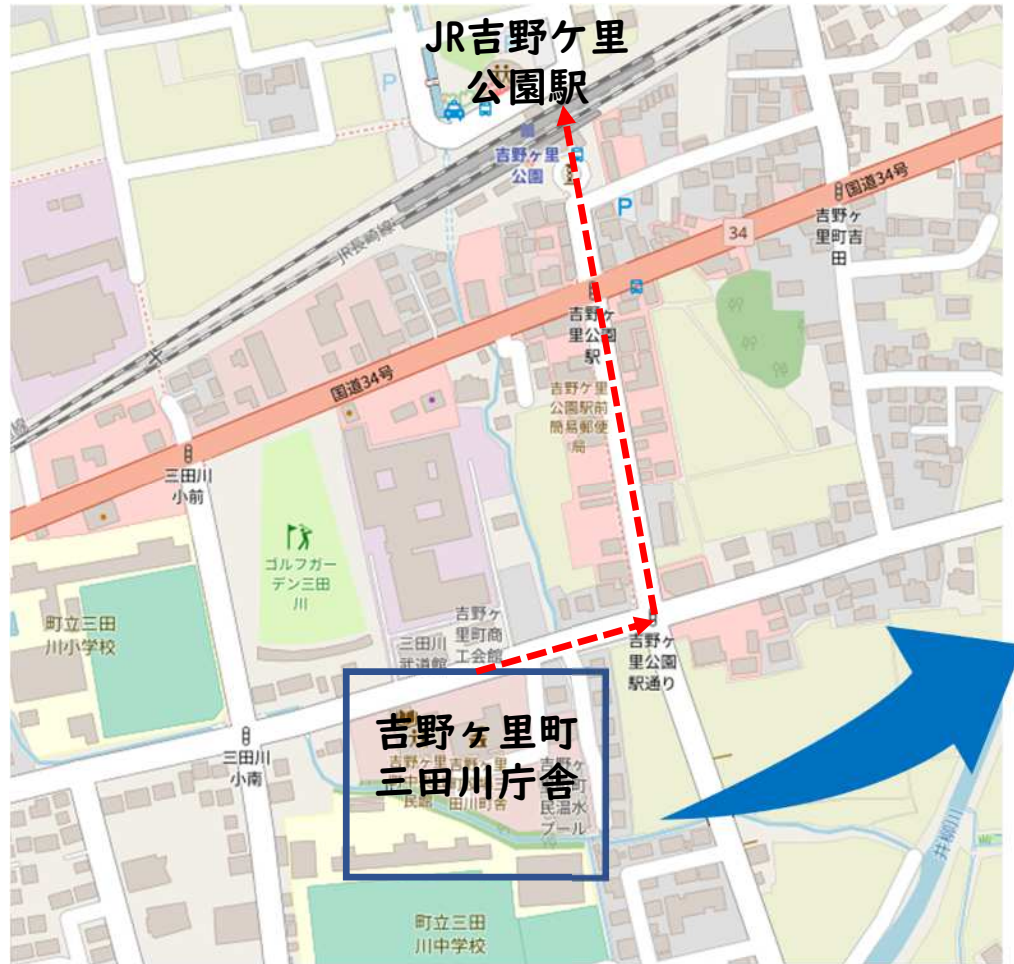

SAGANゼロカーボンチャレンジマッチ パーク&ライド駐車場

神崎市役所等（JR神埼駅まで徒歩で約8分、JR神埼駅～JR鳥栖駅まで普通列車で約18分）

出典：Open Street Map

- ①神崎市役所駐車場（神崎市鶴3542-1）
- ②神崎市中央交流センター駐車場（神崎市鶴3456-5）
- ③神崎中学校テニスコート南駐車場（神崎市鶴3565）

SAGANゼロカーボンチャレンジマッチ パーク&ライド駐車場

吉野ヶ里町三田川庁舎・中央公民館

(JR吉野ヶ里公園駅まで徒歩で約7分、JR吉野ヶ里公園駅～JR鳥栖駅まで普通列車で約15分)

出典：Open Street Map

- ①吉野ヶ里町三田川庁舎駐車場 (神埼郡吉野ヶ里町吉田321-2)
- ②吉野ヶ里町中央公民館駐車場 (神埼郡吉野ヶ里町吉田307-1)
- ※②吉野ヶ里町中央公民館駐車場は13時以降使用可

SAGANゼロカーボンチャレンジマッチ パーク&ライド駐車場

江北町役場（JR江北駅まで徒歩で約5分、JR江北駅～JR鳥栖駅まで特急列車で約30分）

出典：Open Street Map

①江北町役場駐車場（杵島郡江北町大字山口1651-1）