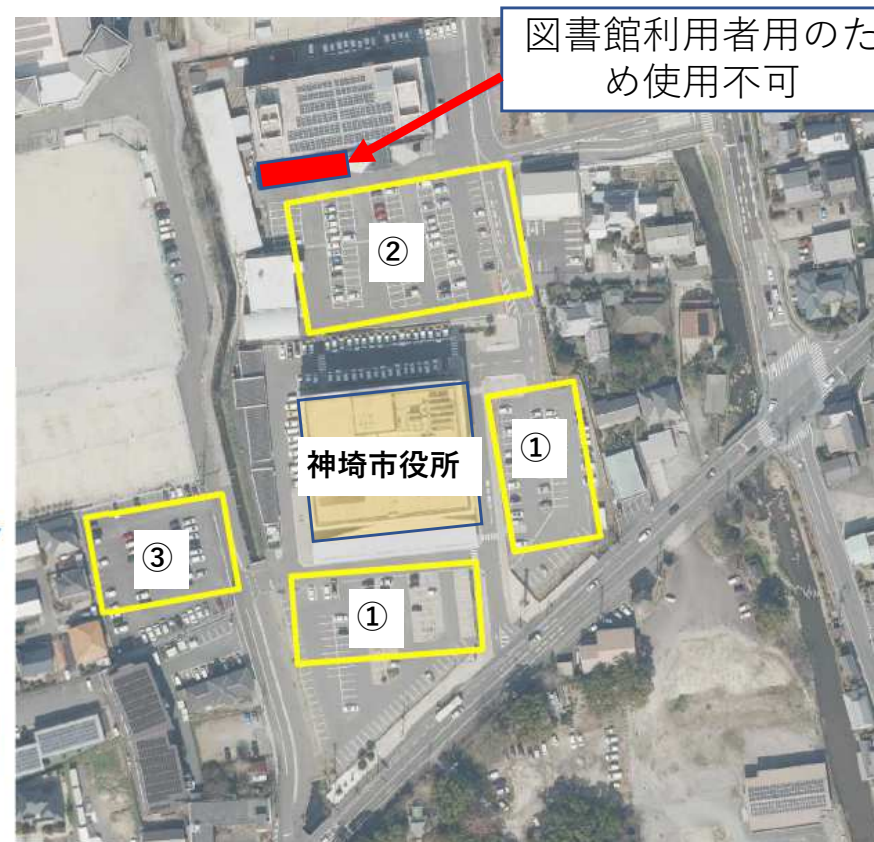

SAGANゼロカーボンチャレンジマッチ パーク&ライド駐車場

神崎市役所等（JR神埼駅まで徒歩で約8分、JR神埼駅～JR鳥栖駅まで普通列車で約18分）

出典：Open Street Map

- ①神崎市役所駐車場（神崎市鶴3542-1）
- ②神崎市中央交流センター駐車場（神崎市鶴3456-5）
- ③神崎中学校テニスコート南駐車場（神崎市鶴3565）

SAGANゼロカーボンチャレンジマッチ パーク&ライド駐車場

吉野ヶ里町三田川庁舎・中央公民館

(JR吉野ヶ里公園駅まで徒歩で約7分、JR吉野ヶ里公園駅～JR鳥栖駅まで普通列車で約15分)

出典：Open Street Map

- ①吉野ヶ里町三田川庁舎駐車場 (神埼郡吉野ヶ里町吉田321-2)
- ②吉野ヶ里町中央公民館駐車場 (神埼郡吉野ヶ里町吉田307-1)
- ※②吉野ヶ里町中央公民館駐車場は13時以降使用可

SAGANゼロカーボンチャレンジマッチ パーク&ライド駐車場

江北町役場（JR江北駅まで徒歩で約5分、JR江北駅～JR鳥栖駅まで特急列車で約30分）

出典：Open Street Map

①江北町役場駐車場（杵島郡江北町大字山口1651-1）