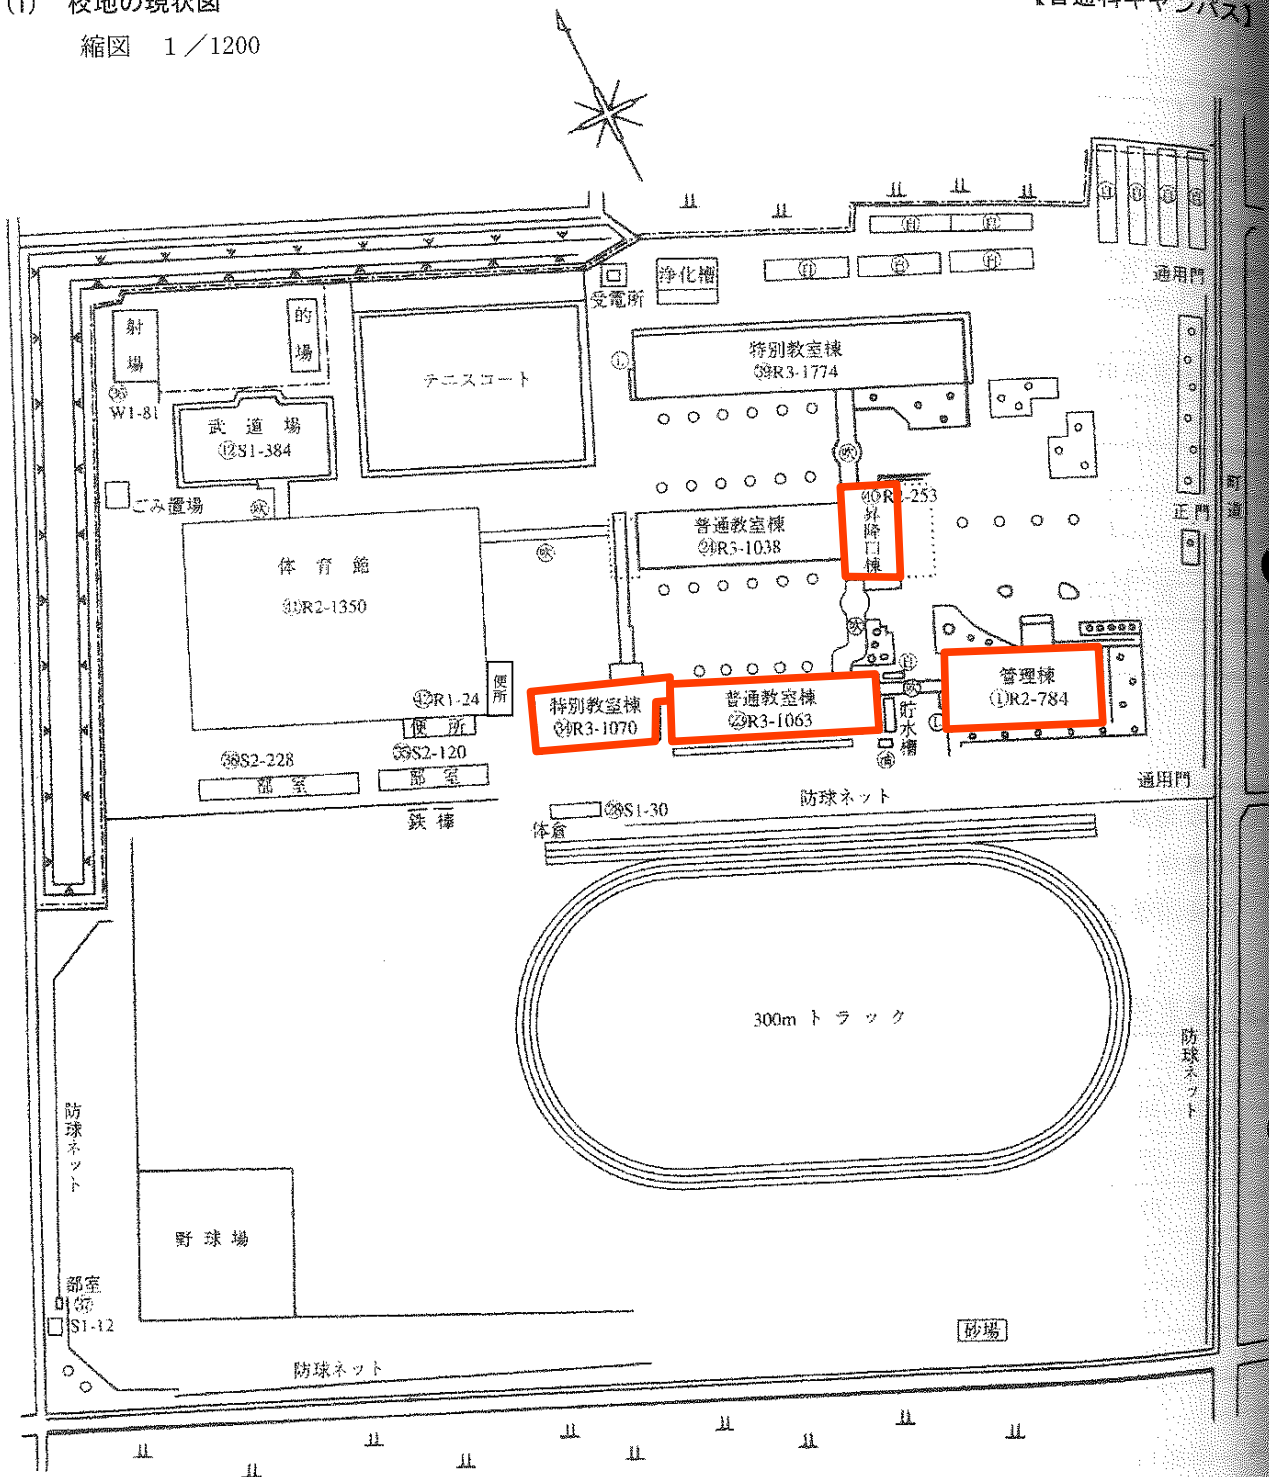

7 施設

(1) 校地の現状図

縮図 1/1200

【普通科キャンパス】

(2) 校地に関する一覧表

名称	面積	所有者
建物敷地	20,933 m ²	佐賀県
運動場	22,445 m ²	
合計	43,378 m ²	