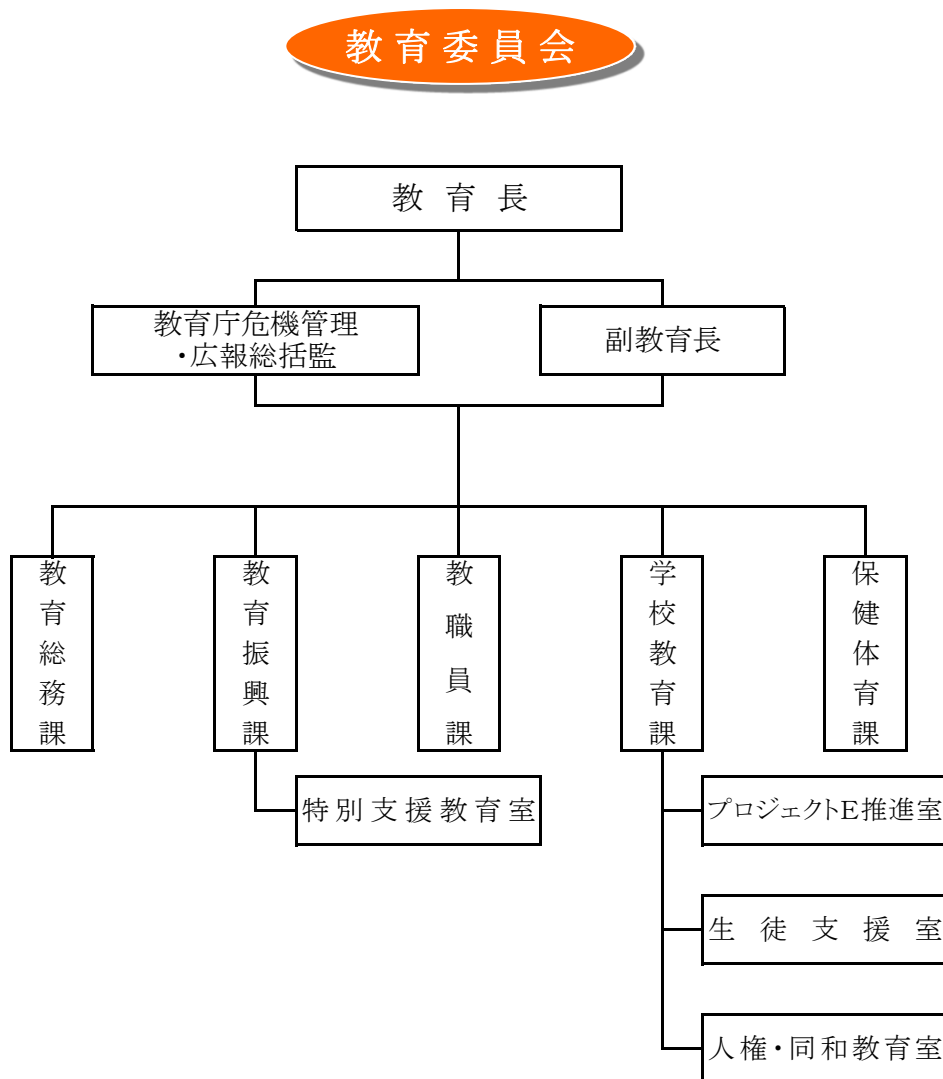

# 1. 佐賀県教育委員会の機構

東部教育事務所

県立高等学校  
(33校)

分校(3校)

県立中学校  
(4校)

西部教育事務所

県立特別支援  
学校(8校)

北部支所

分校(2校)

教育センター