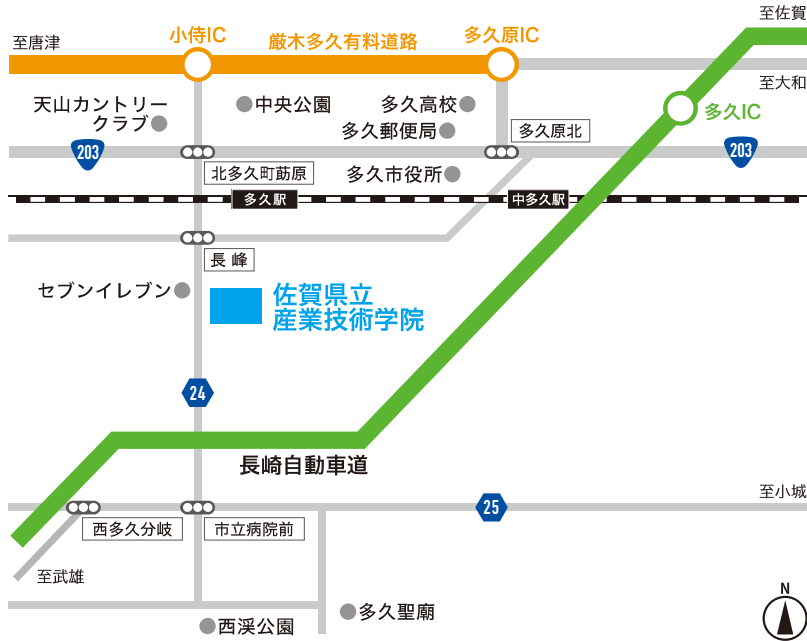

Access

電車の所要時間

- 佐賀駅 ⇄ 多久駅 …… 約35分
 - 唐津駅 ⇄ 多久駅 …… 約40分
 - 伊万里駅 ⇄ 多久駅 …… 約85分
 - 有田駅 ⇄ 多久駅 …… 約80分
 - 肥前鹿島駅 ⇄ 多久駅 …… 約80分
- ※JR多久駅から徒歩約10分

バスの所要時間

- 武雄温泉駅前 ⇄ 産業技術学院前 …… 約30分
- 佐賀駅バスセンター ⇄ 多久駅北口 …… 約60分
- 大手口唐津バスセンター ⇄ 多久駅北口 …… 約60分

学院の
紹介動画は
こちら

Official movie

2024.2