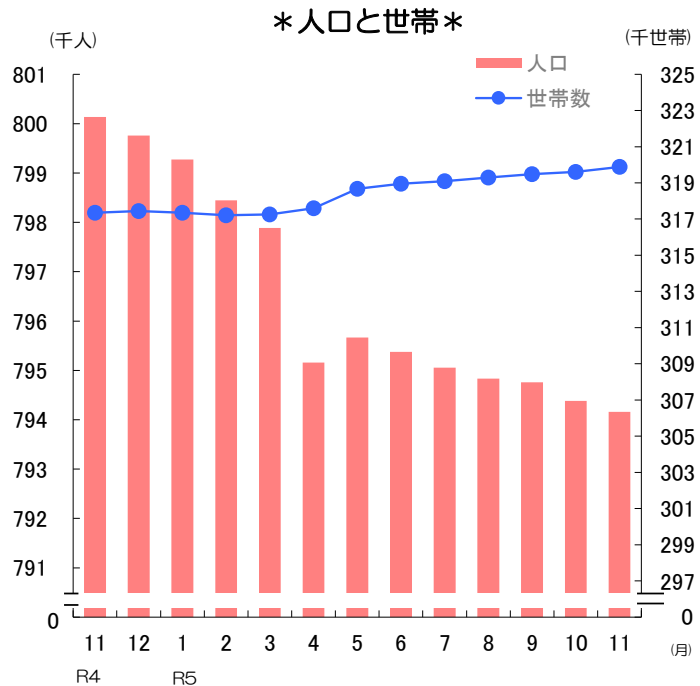

グラフでわかる今の佐賀県！

✿ 人口と世帯数の推移 (令和5年11月1日)

- 人口 **794,158 人**
(対前月差227人 減)
- 男性 **377,172 人**
- 女性 **416,986 人**

対前月の内訳	
●自然動態	
出生数	474 人
死亡数	932 人
増減数	△ 458 人
●社会動態	
県外転入数	1,331 人
県外転出数	1,100 人
増減数	231 人

- 世帯数 **319,880 世帯**
(対前月差270世帯 増)

*令和2年国勢調査の確報値を基礎とした数値である。

✿ 消費者物価指数(佐賀市) (令和5年10月分)

- 総合指数 **107.0**
- 対前月比 **0.9 %**
- 対前年同月比 **3.9 %**

前月に比べ上がった主な項目(寄与度順)

電気代	14.4 %
果物	21.7 %
野菜・海藻	2.9 %

前月に比べ下がった主な項目(寄与度順)

自動車等関係費	△ 0.4 %
調理食品	△ 0.9 %
魚介類	△ 0.9 %